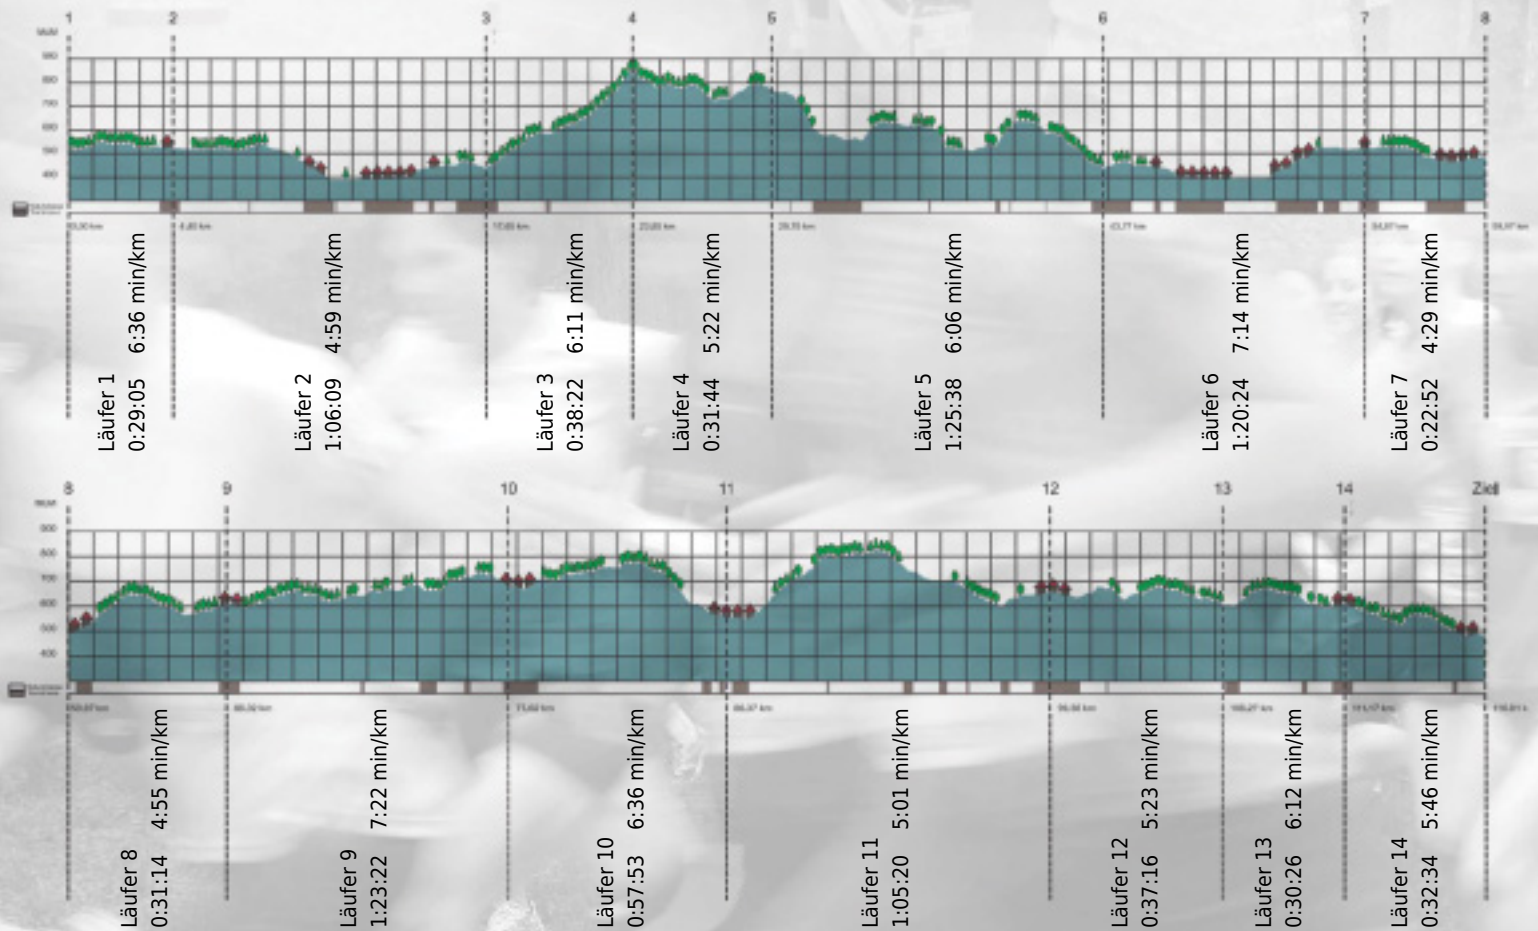

# URKUNDE

Platz gesamt: 749

Platz Kategorie: 444

## Blüemli

Kategorie: Langsame

Laufzeit: 11:32:19 h (5:55 min/km / 10.05 km/h)

Sponsoren

ALSTOM

NZZ

Partner

teEurope