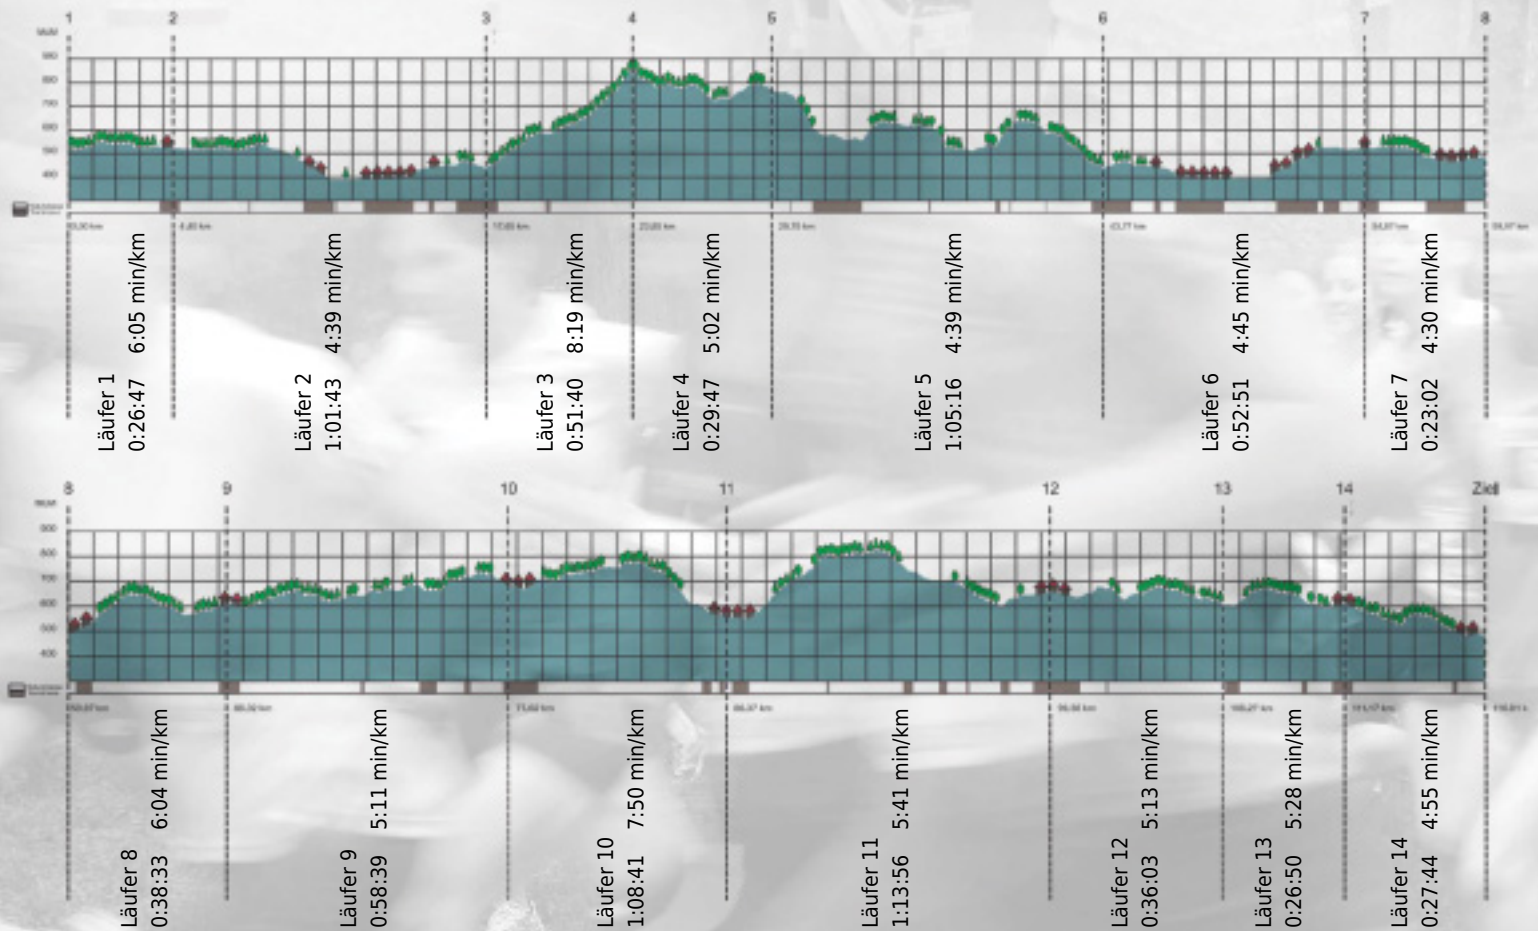

URKUNDE

Platz gesamt: 585

Platz Kategorie: 295

Capital Dynamics

Kategorie: Langsame

Laufzeit: 10:41:32 h (- min/km / - km/h)

Sponsoren

ALSTOM