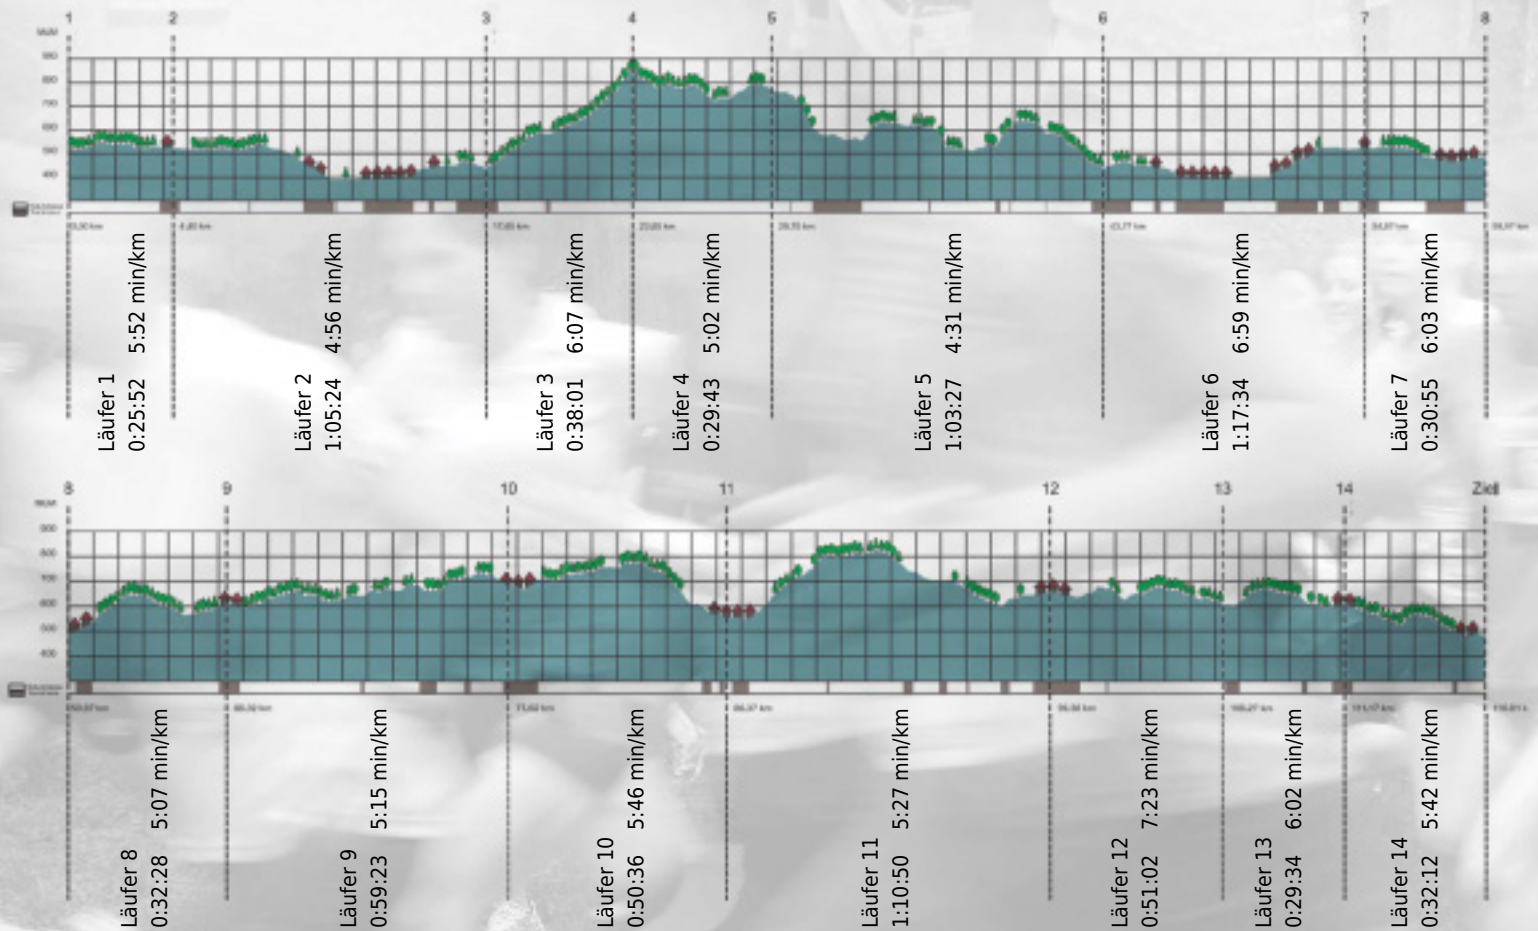

# URKUNDE

Platz gesamt: 658

Platz Kategorie: 363

## Chräbsli Jäger

Kategorie: Langsame

Laufzeit: 10:57:01 h (- min/km / - km/h)

Sponsoren

ALSTOM

NZZ

Partner

teEurope