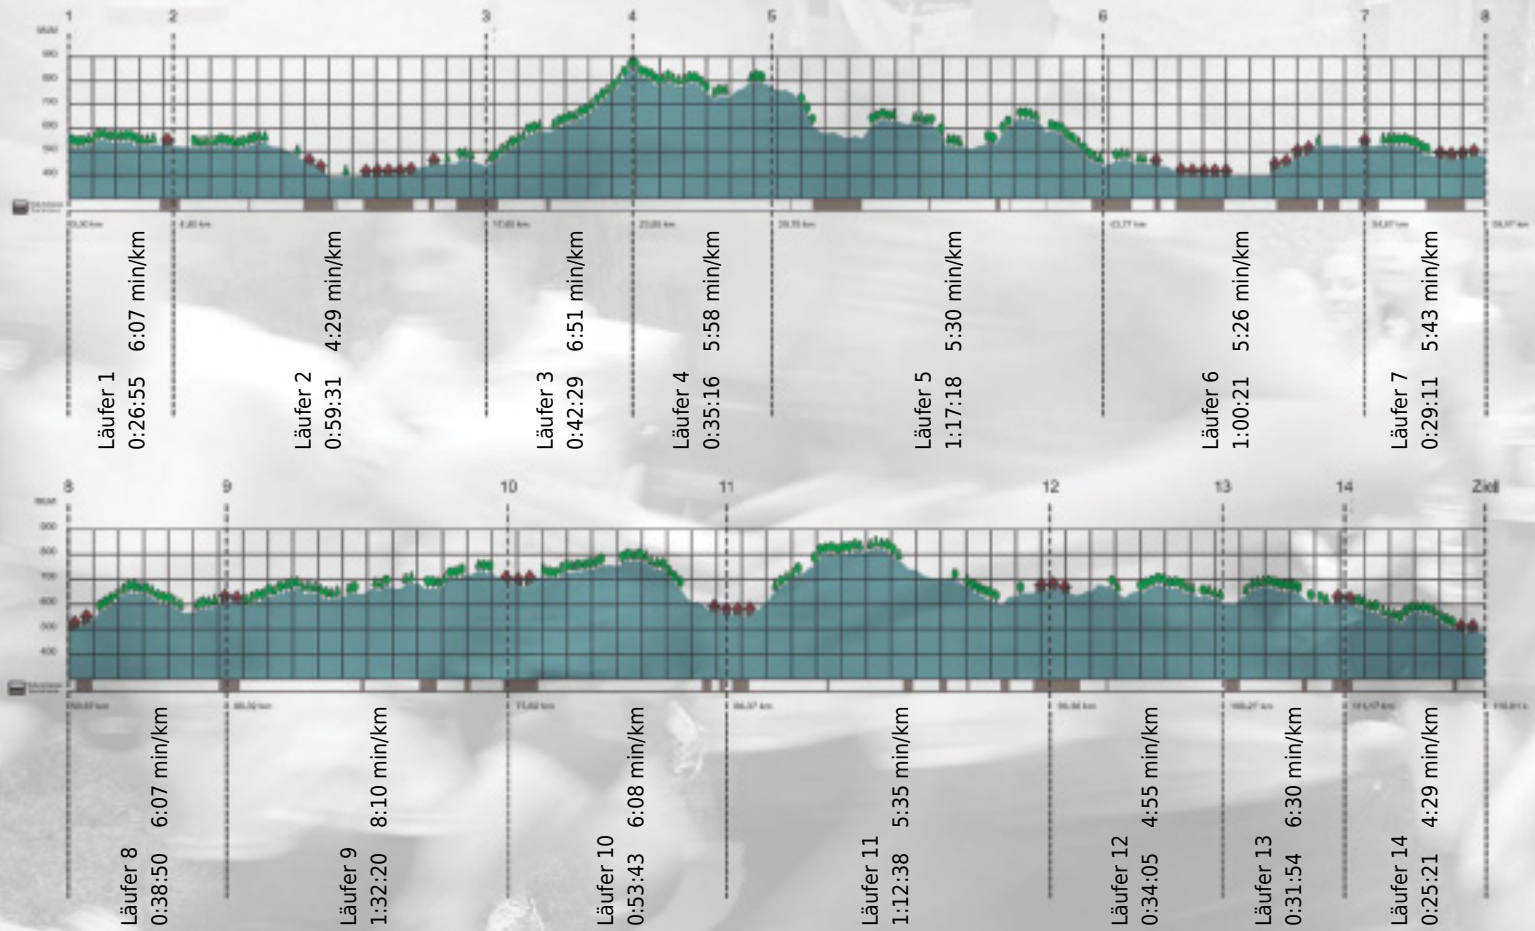

Stafette im
Grossraum
Zürich

GEDENKLAUF
WALTER HIEMEYER

URKUNDE

Platz gesamt: 730

Platz Kategorie: 427

Disney Research & CGL

Kategorie: Langsame

Laufzeit: 11:19:52 h (- min/km / - km/h)