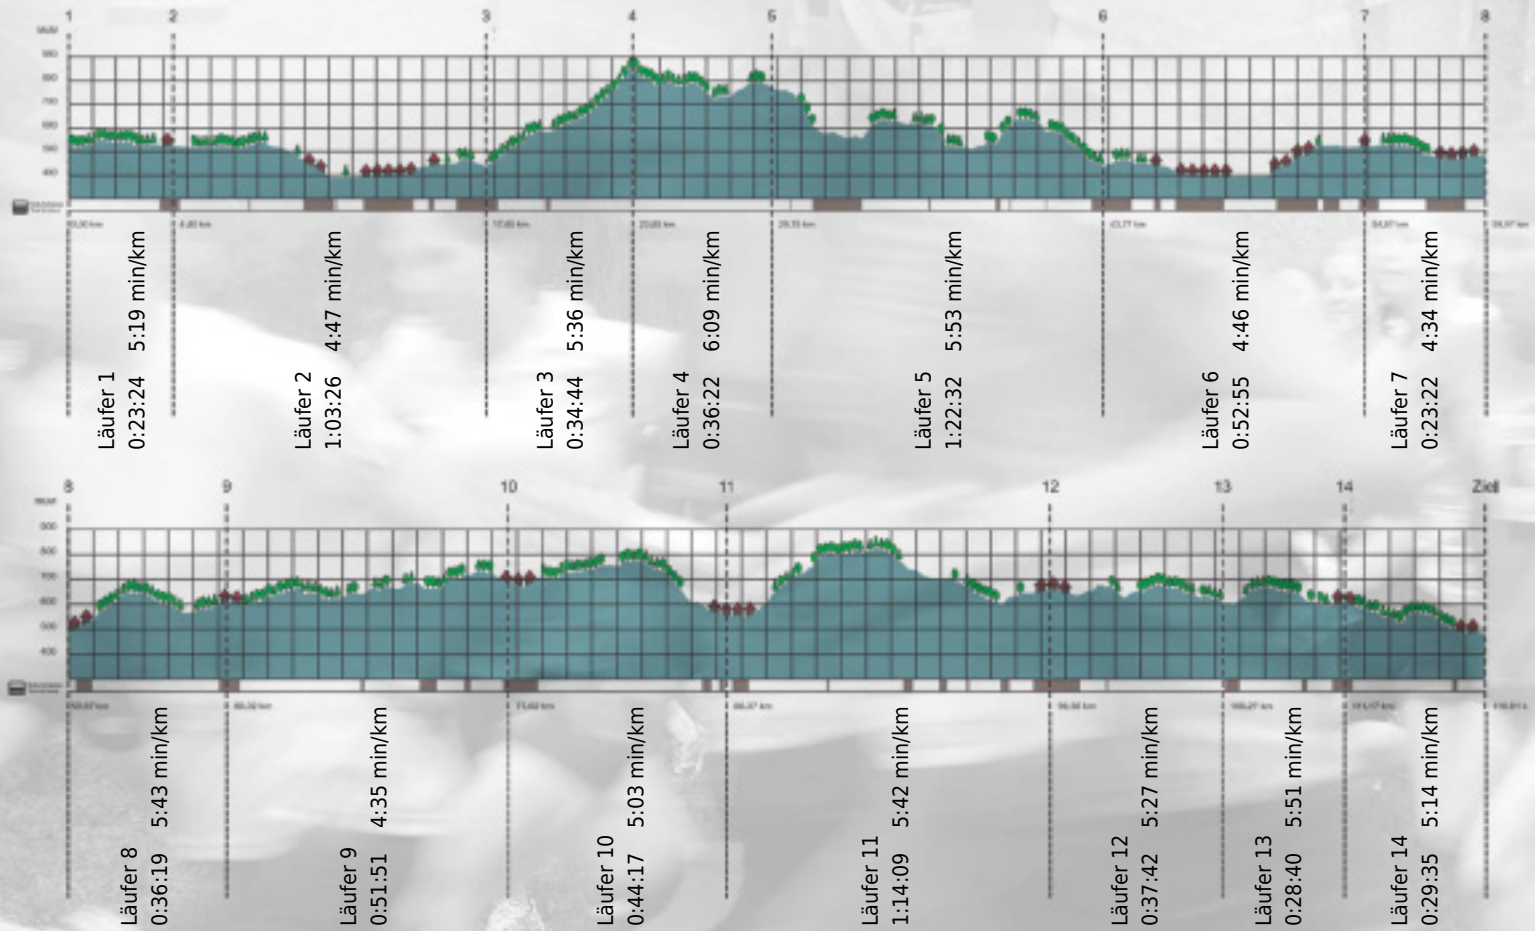

Stafette im  
Grossraum  
Zürich

GEDENKLAUF  
WALTER HIEMEYER

# URKUNDE

Platz gesamt: 435

Platz Kategorie: 172

## Empa Mix

Kategorie: Langsame

Laufzeit: 10:19:18 h (- min/km / - km/h)

Sponsoren

Partner

Zürich den 09.Mai 2011