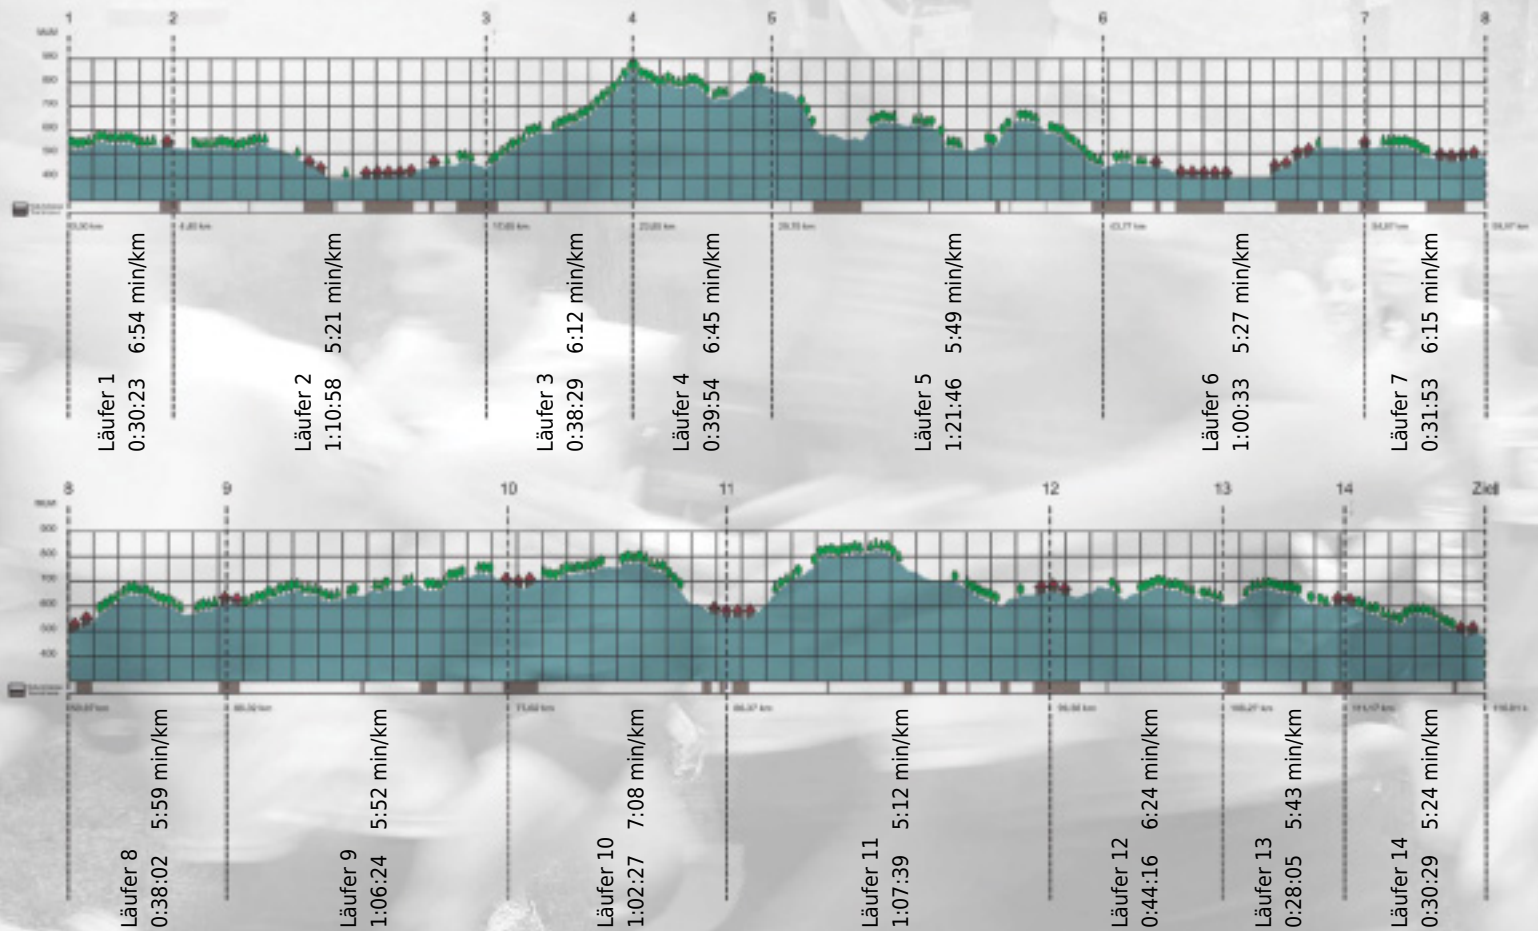

Stafette im
Grossraum
Zürich

GEDENKLAUF
WALTER HIEMEYER

URKUNDE

Platz gesamt: 747

Platz Kategorie: 442

Erwachsenensportgruppe KSF

Kategorie: Langsame

Laufzeit: 11:31:18 h (5:55 min/km / 10.14 km/h)