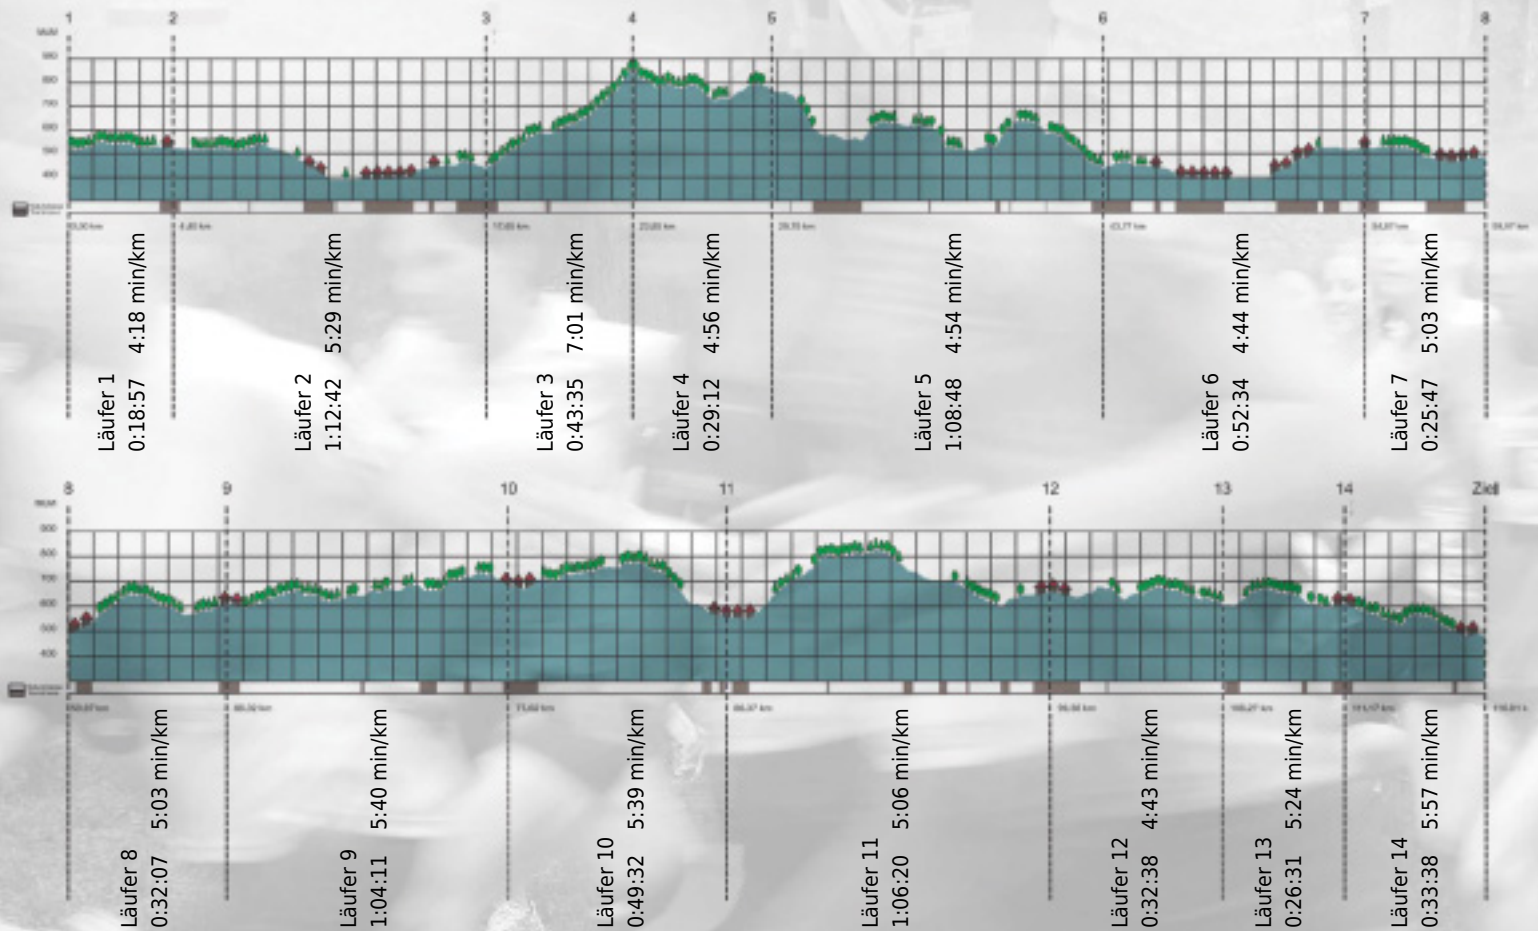

# URKUNDE

**Platz gesamt: 410**

**Platz Kategorie: 151**

## Publisisyphus

**Kategorie: Langsame**

**Laufzeit: 10:16:32 h (5:16 min/km / 11.29 km/h)**

Sponsoren

ALSTOM

NZZ

Partner