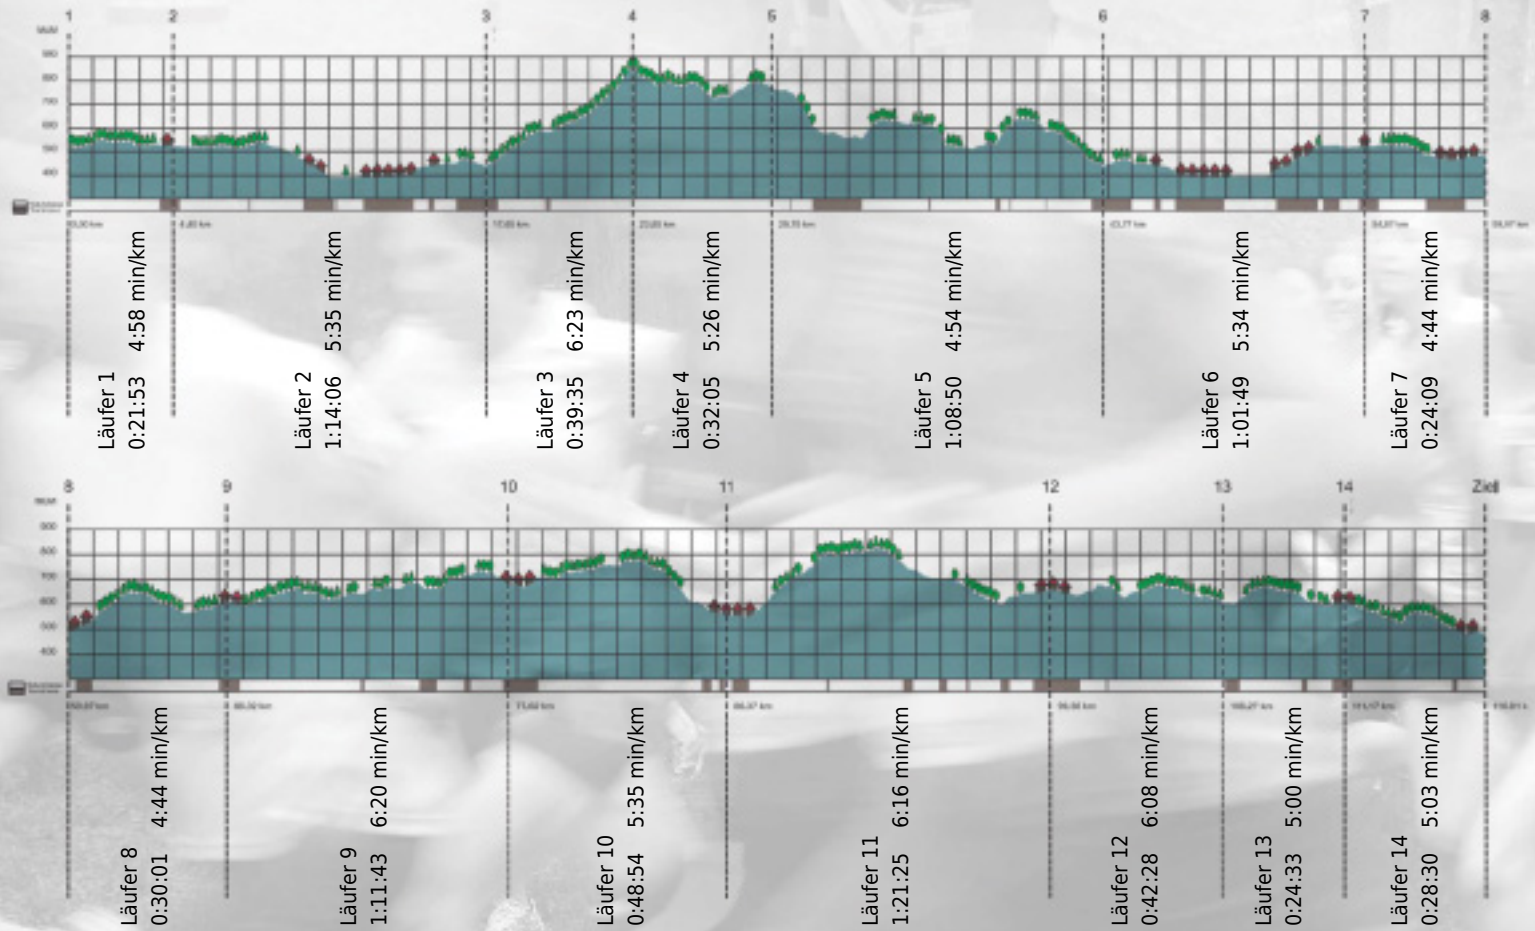

Stafette im
Grossraum
Zürich

GEDENKLAUF
WALTER HIEMEYER

URKUNDE

Platz gesamt: 626

Platz Kategorie: 332

Faktor XIV

Kategorie: Langsame

Laufzeit: 10:50:01 h (- min/km / - km/h)