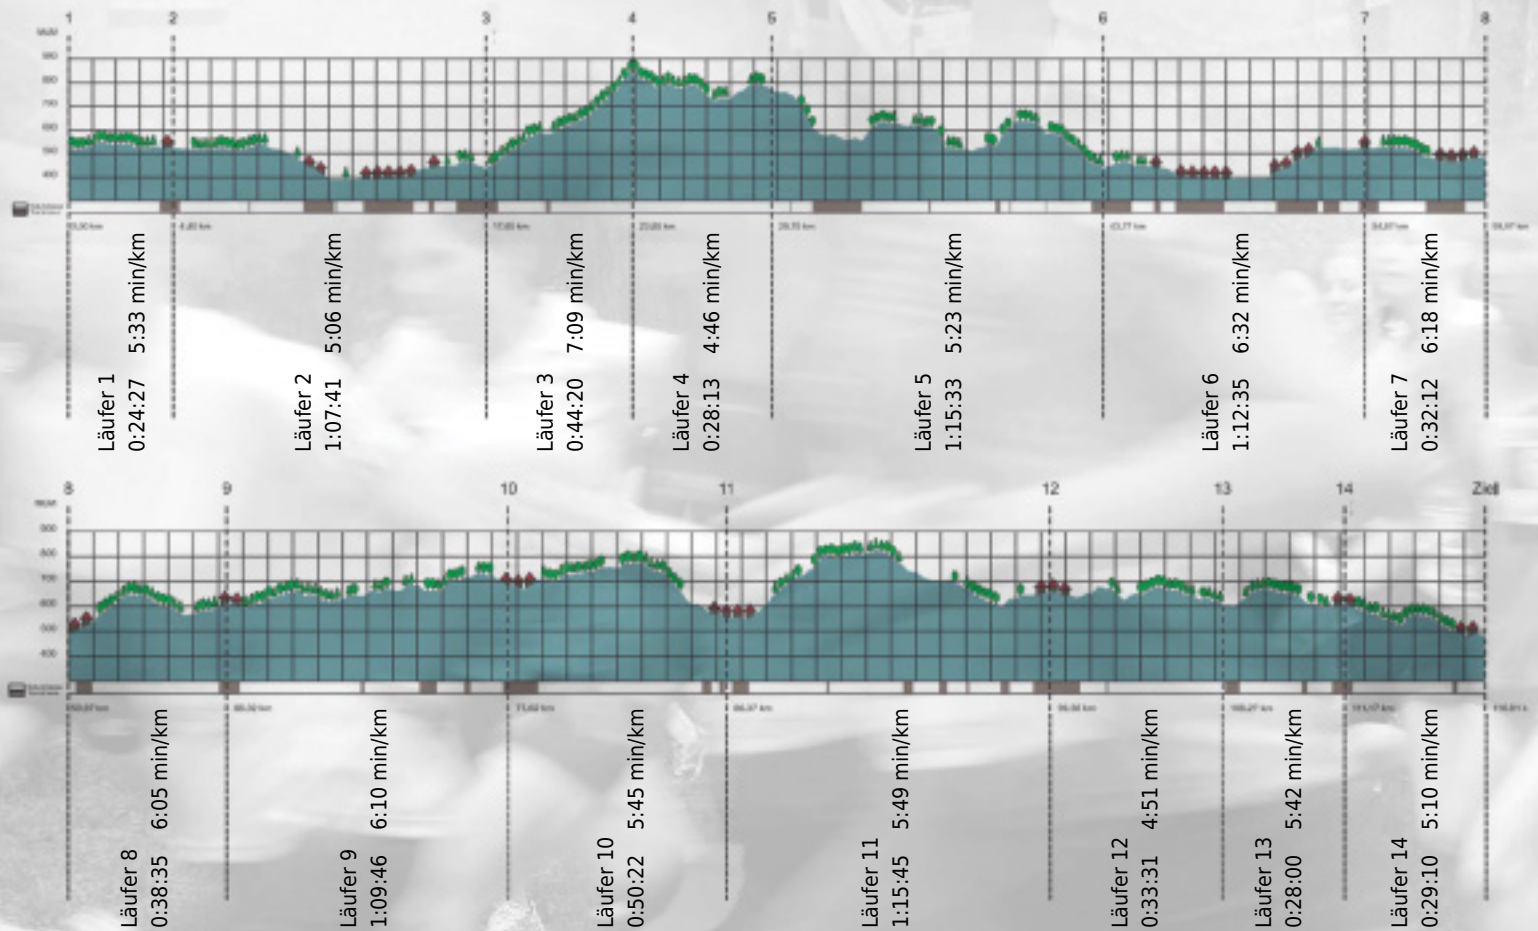

# URKUNDE

Platz gesamt: 708

Platz Kategorie: 407

## Hifo Hitchhikers

Kategorie: Langsame

Laufzeit: 11:10:10 h (5:44 min/km / 10.46 km/h)

Sponsoren

ALSTOM

NZZ

Partner