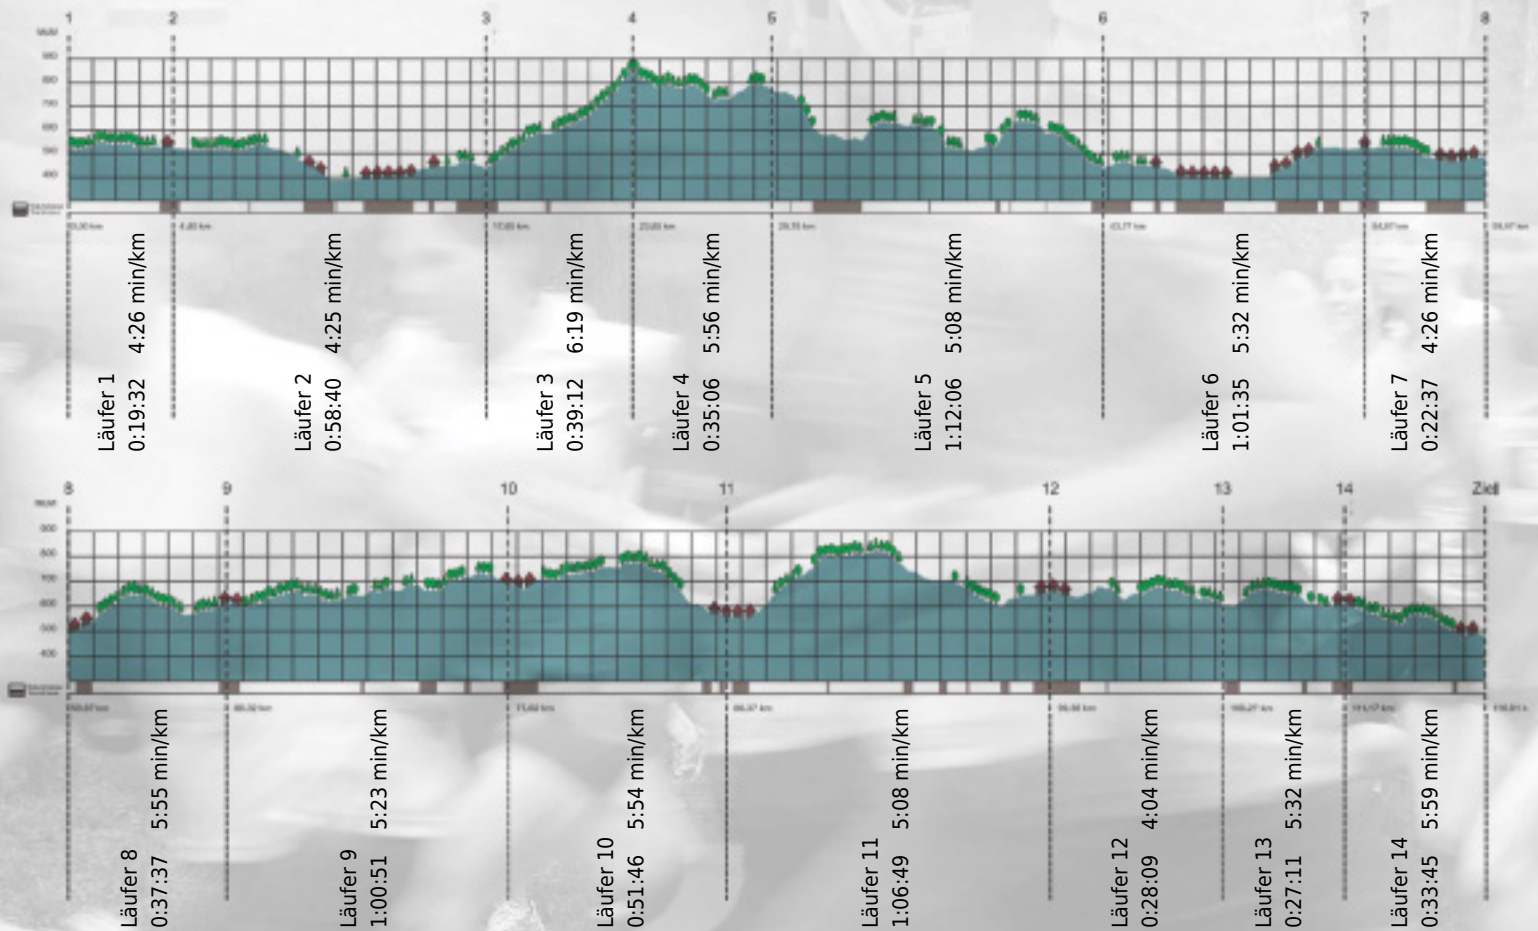

URKUNDE

Platz gesamt: 403

Platz Kategorie: 147

IMPact

Kategorie: Langsame

Laufzeit: 10:14:56 h (5:15 min/km / 11.32 km/h)

Sponsoren

Partner