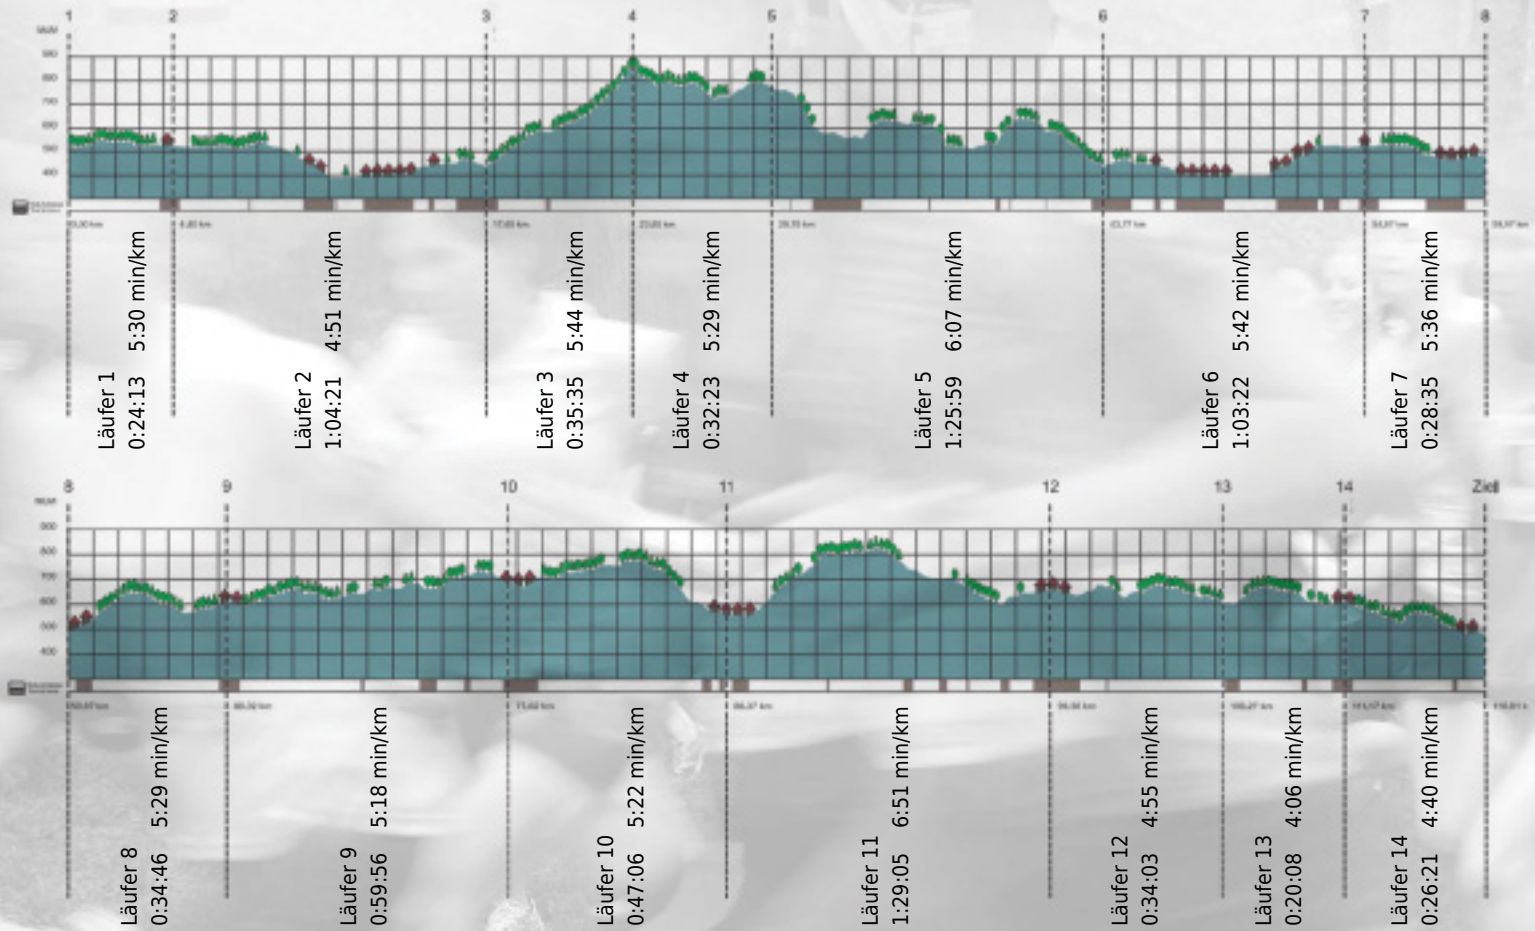

Stafette im  
Grossraum  
Zürich

**GEDENKLAUF  
WALTER HIEMEYER**

# URKUNDE

**Platz gesamt: 604**

**Platz Kategorie: 312**

## KPMG Tax Express

**Kategorie: Langsame**

**Laufzeit: 10:45:53 h (5:31 min/km / 10.78 km/h)**

Sponsoren

Partner

Zürich den 09.Mai 2011