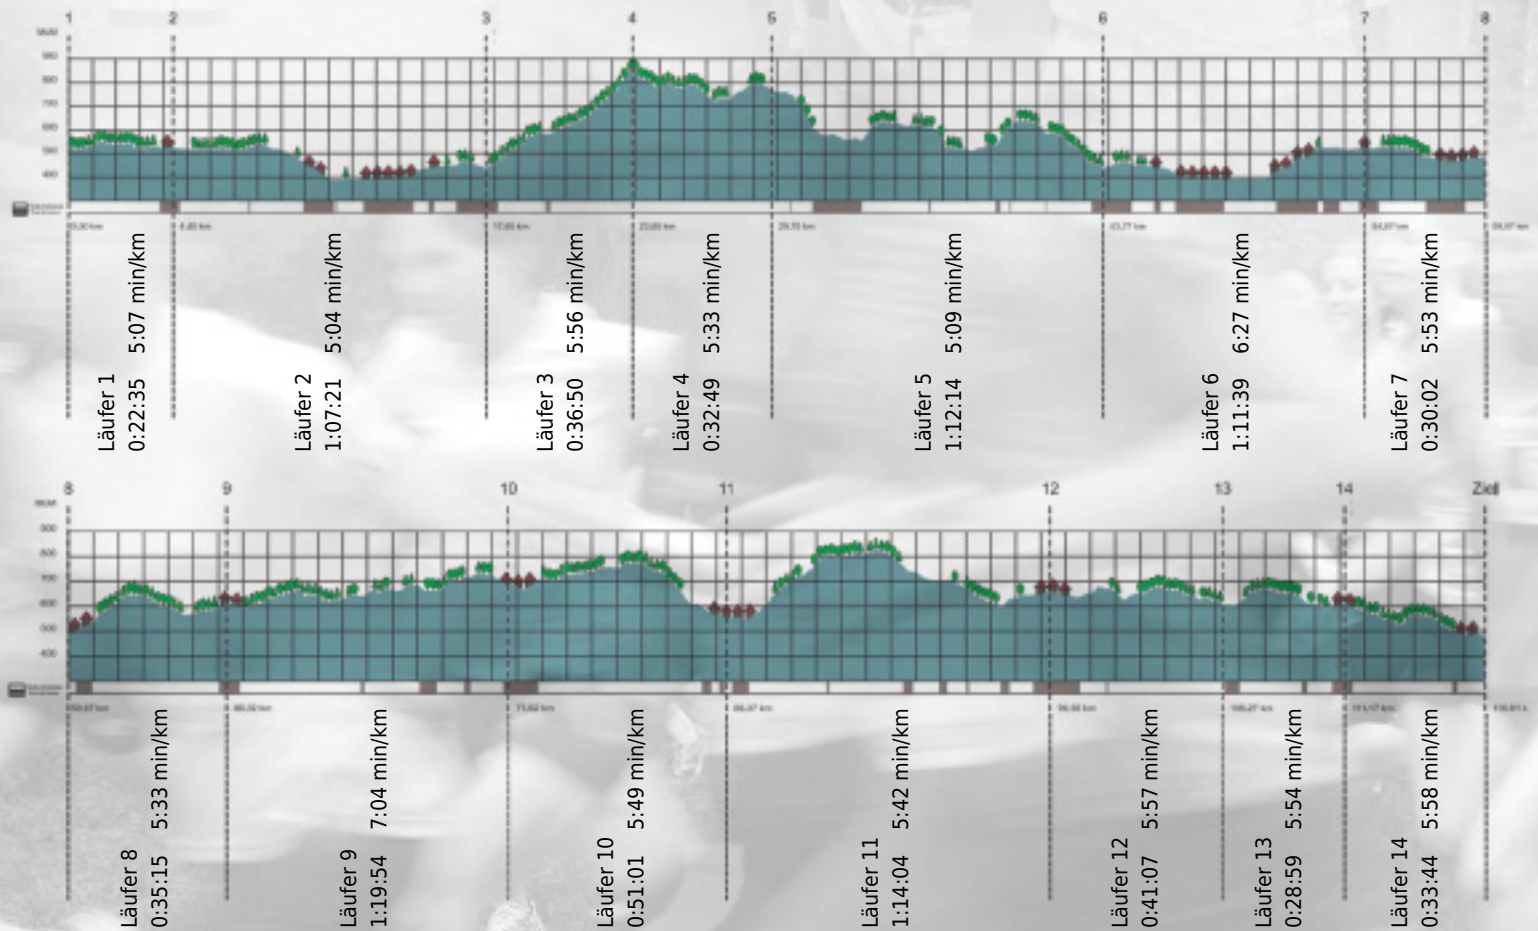

URKUNDE

Platz gesamt: 725

Platz Kategorie: 422

LSST

Kategorie: Langsame

Laufzeit: 11:17:34 h (5:48 min/km / 10.27 km/h)

Sponsoren

Partner