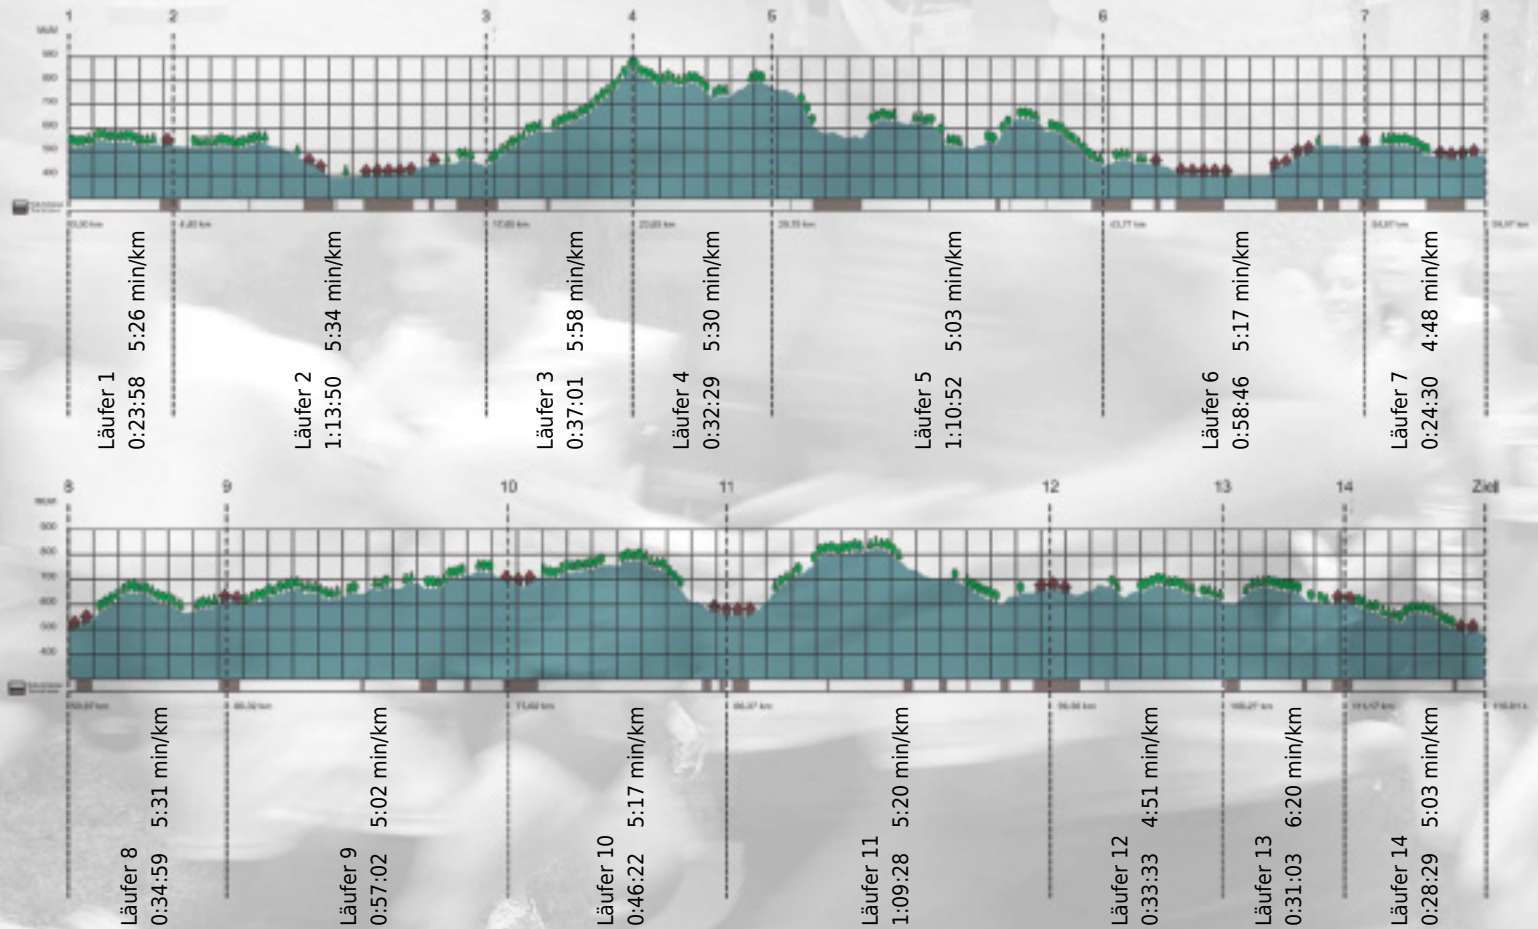

# URKUNDE

Platz gesamt: 453

Platz Kategorie: 184

## SF-Labs

Kategorie: Langsame

Laufzeit: 10:22:22 h (- min/km / - km/h)

Sponsoren

Partner