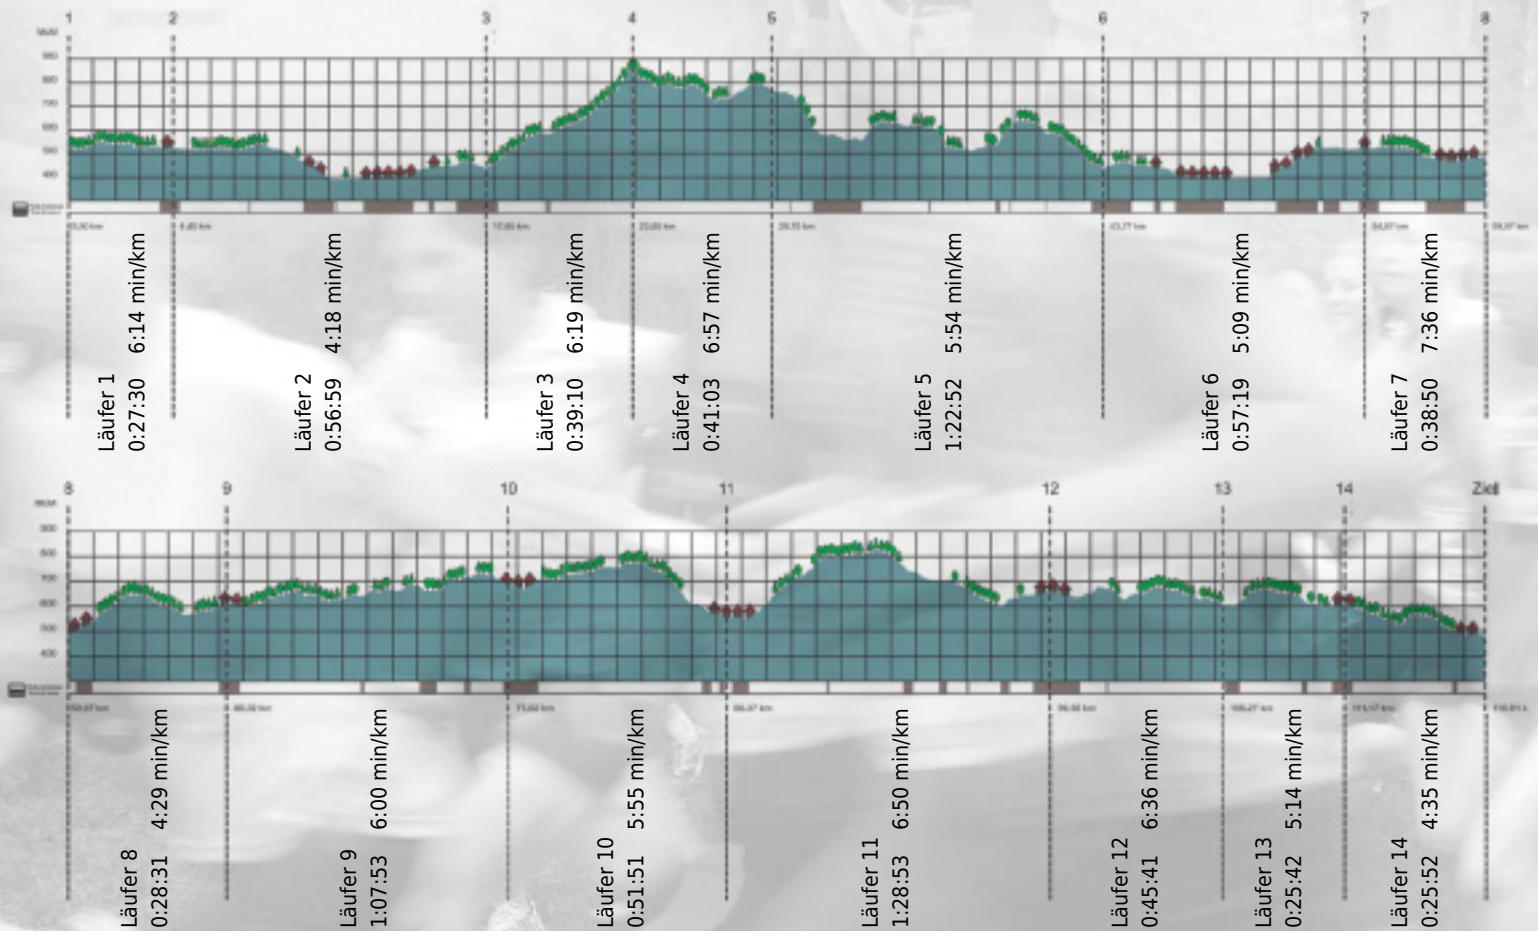

URKUNDE

Platz gesamt: 727

Platz Kategorie: 424

Pro Infirmis Zürich

Kategorie: Langsame

Laufzeit: 11:18:06 h (5:48 min/km / 10.26 km/h)

Sponsoren

Partner