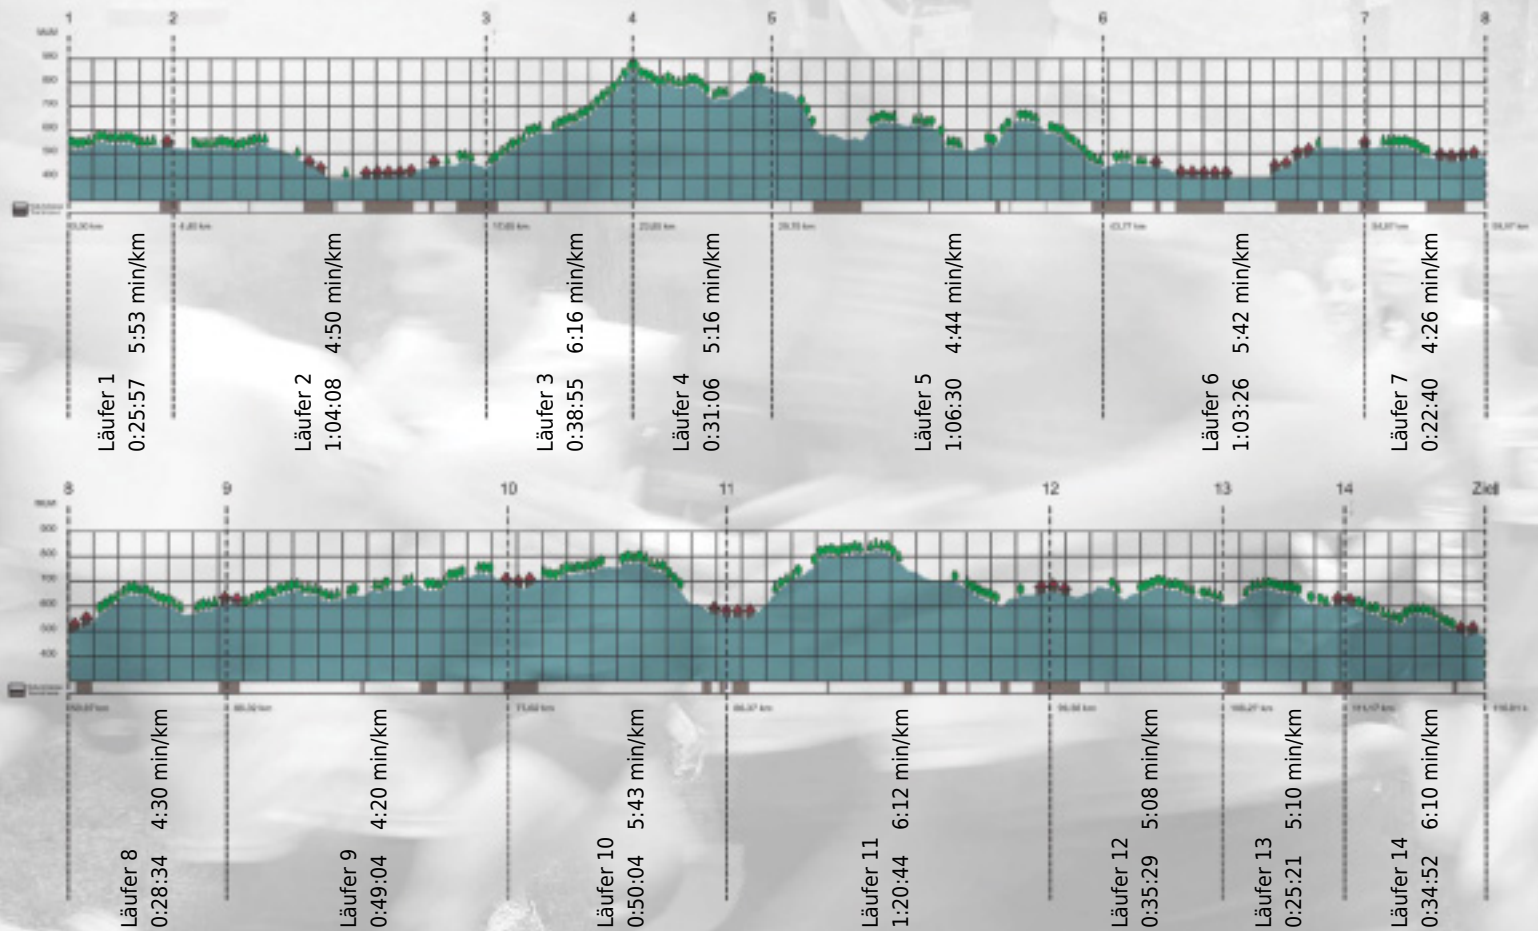

# URKUNDE

**Platz gesamt: 413**

**Platz Kategorie: 153**

## PSI TOMCATs

**Kategorie: Langsame**

**Laufzeit: 10:16:50 h (- min/km / - km/h)**

Sponsoren

ALSTOM

NZZ

Partner

Zürich den 09.Mai 2011