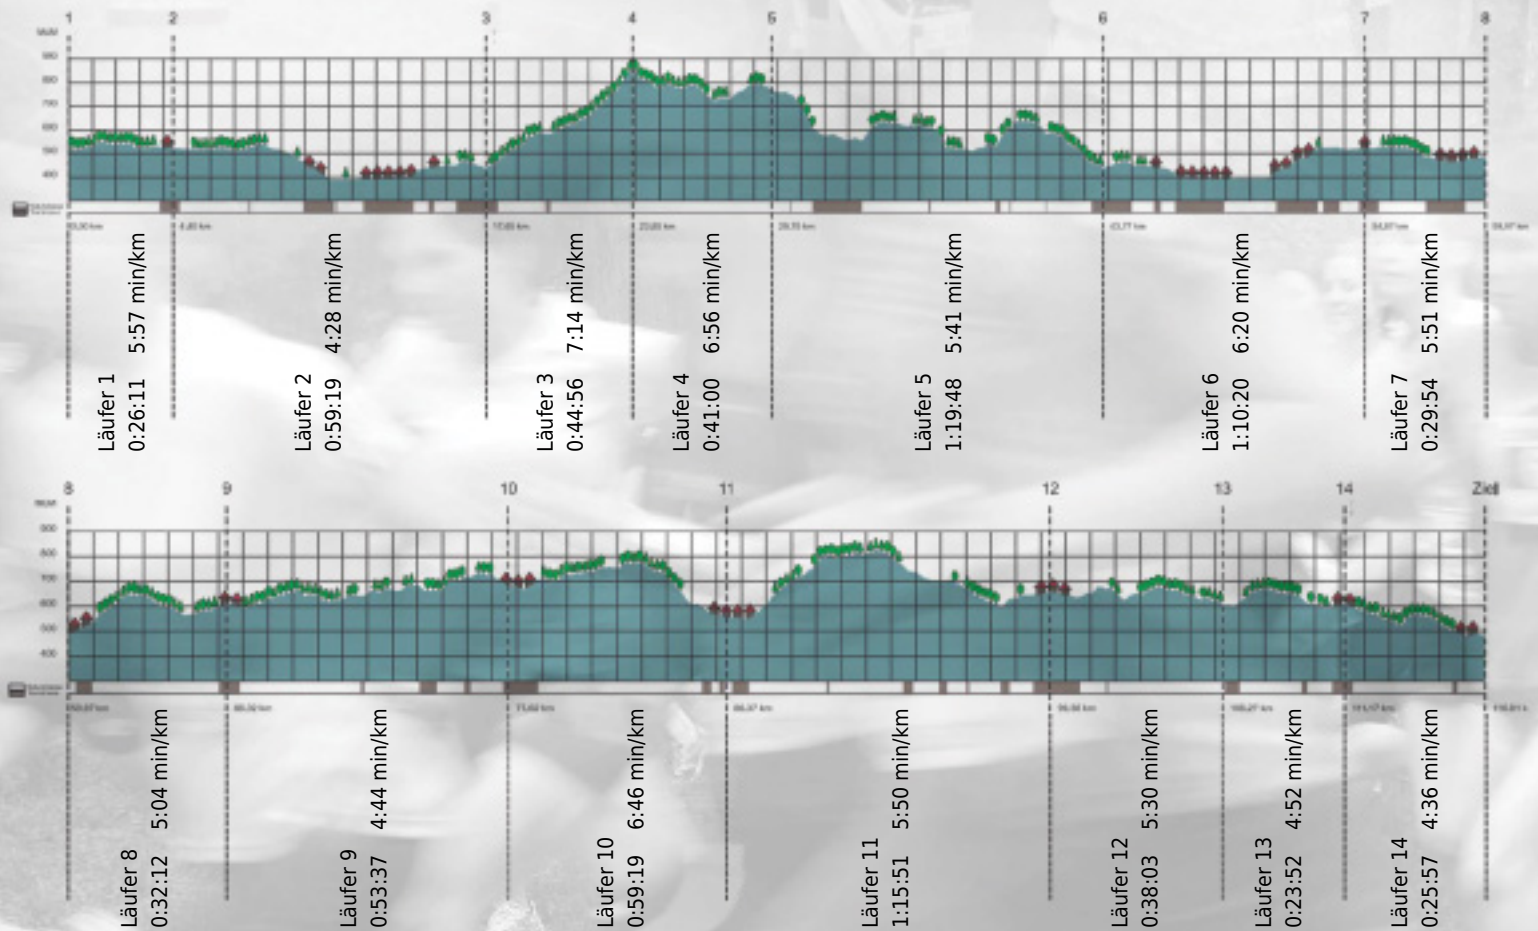

# URKUNDE

**Platz gesamt: 674**

**Platz Kategorie: 377**

## PwC BAM 2

**Kategorie: Langsame**

**Laufzeit: 11:00:19 h (5:39 min/km / 10.54 km/h)**

Sponsoren

ALSTOM

NZZ

Partner

Passion for quality. Since 1914.