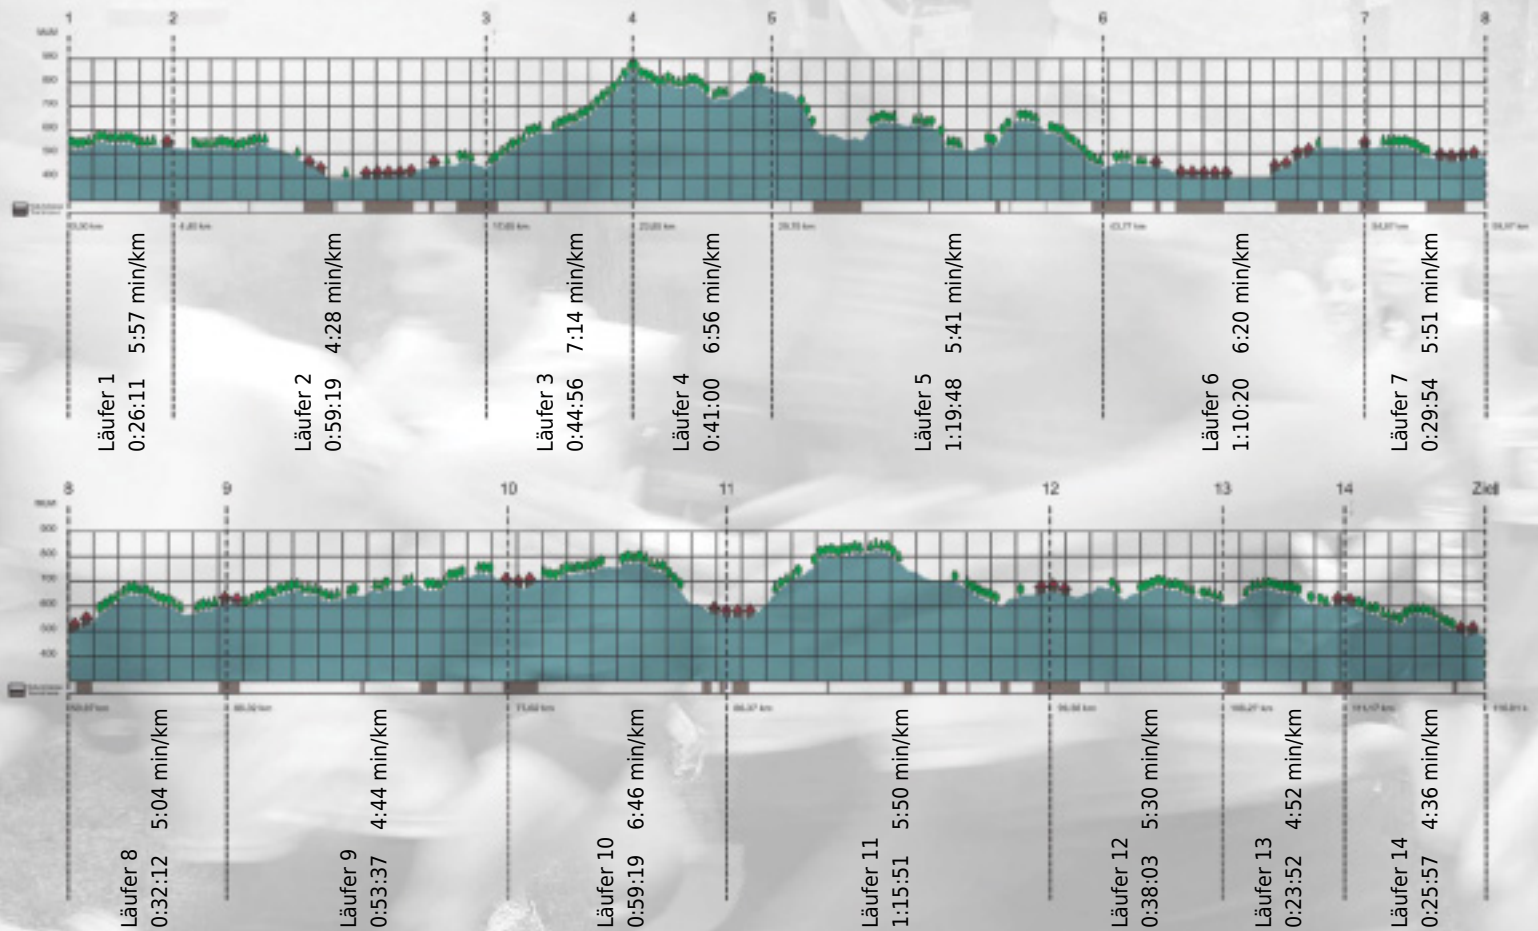

URKUNDE

Platz gesamt: 674

Platz Kategorie: 377

PwC BAM 2

Kategorie: Langsame

Laufzeit: 11:00:19 h (5:39 min/km / 10.61 km/h)

Sponsoren

ALSTOM