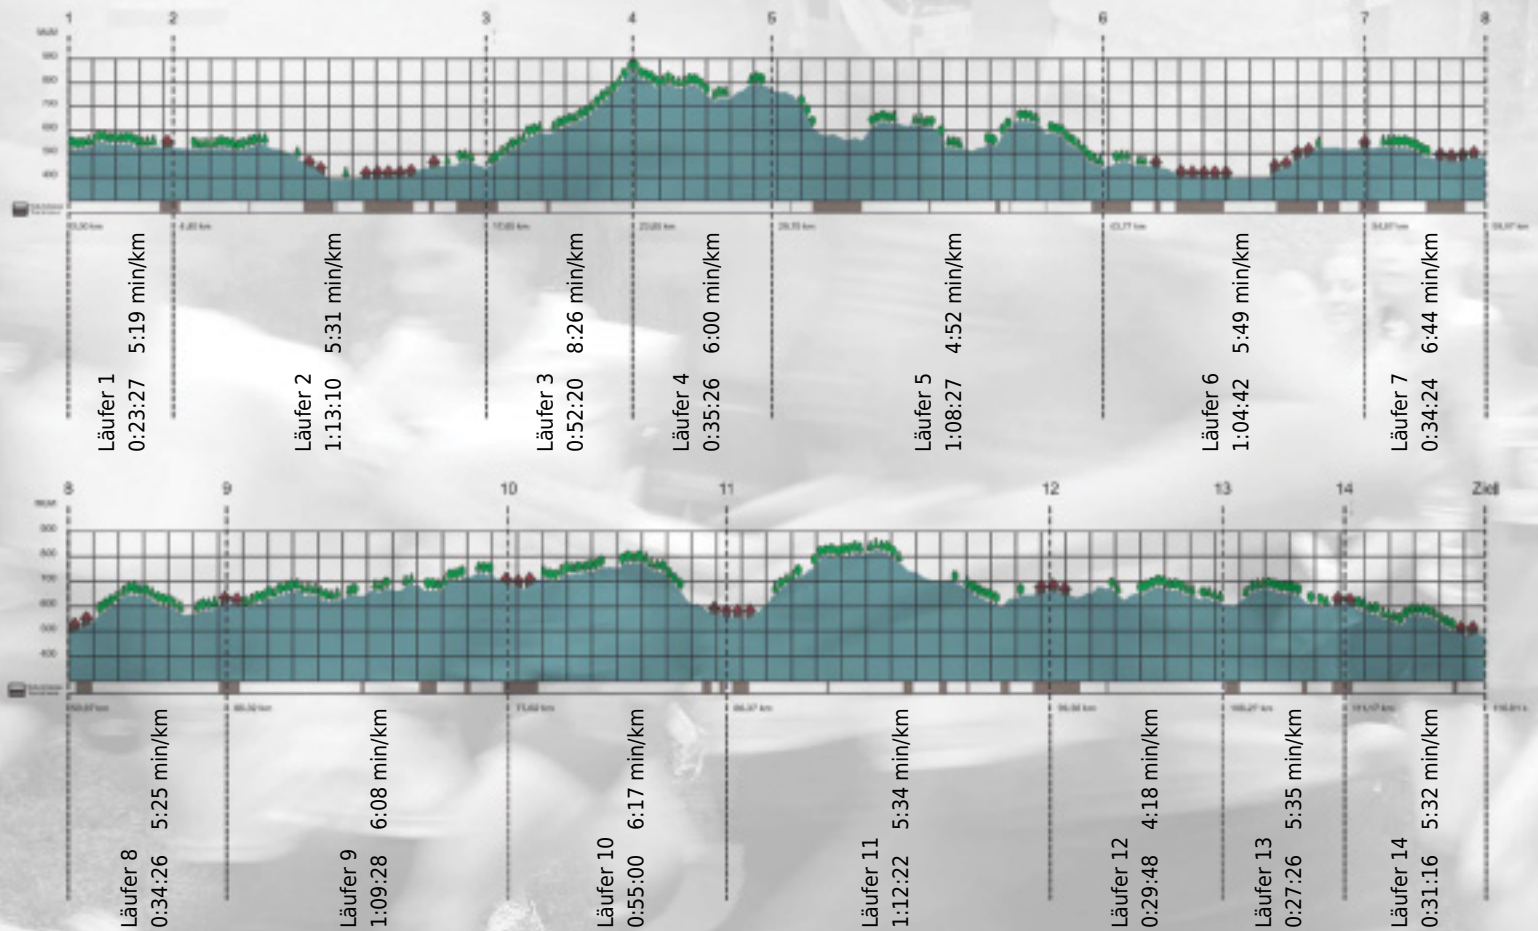

# URKUNDE

**Platz gesamt: 713**

**Platz Kategorie: 411**

## RiskLab Switzerland

**Kategorie: Langsame**

**Laufzeit: 11:11:42 h (- min/km / - km/h)**

Sponsoren

Partner