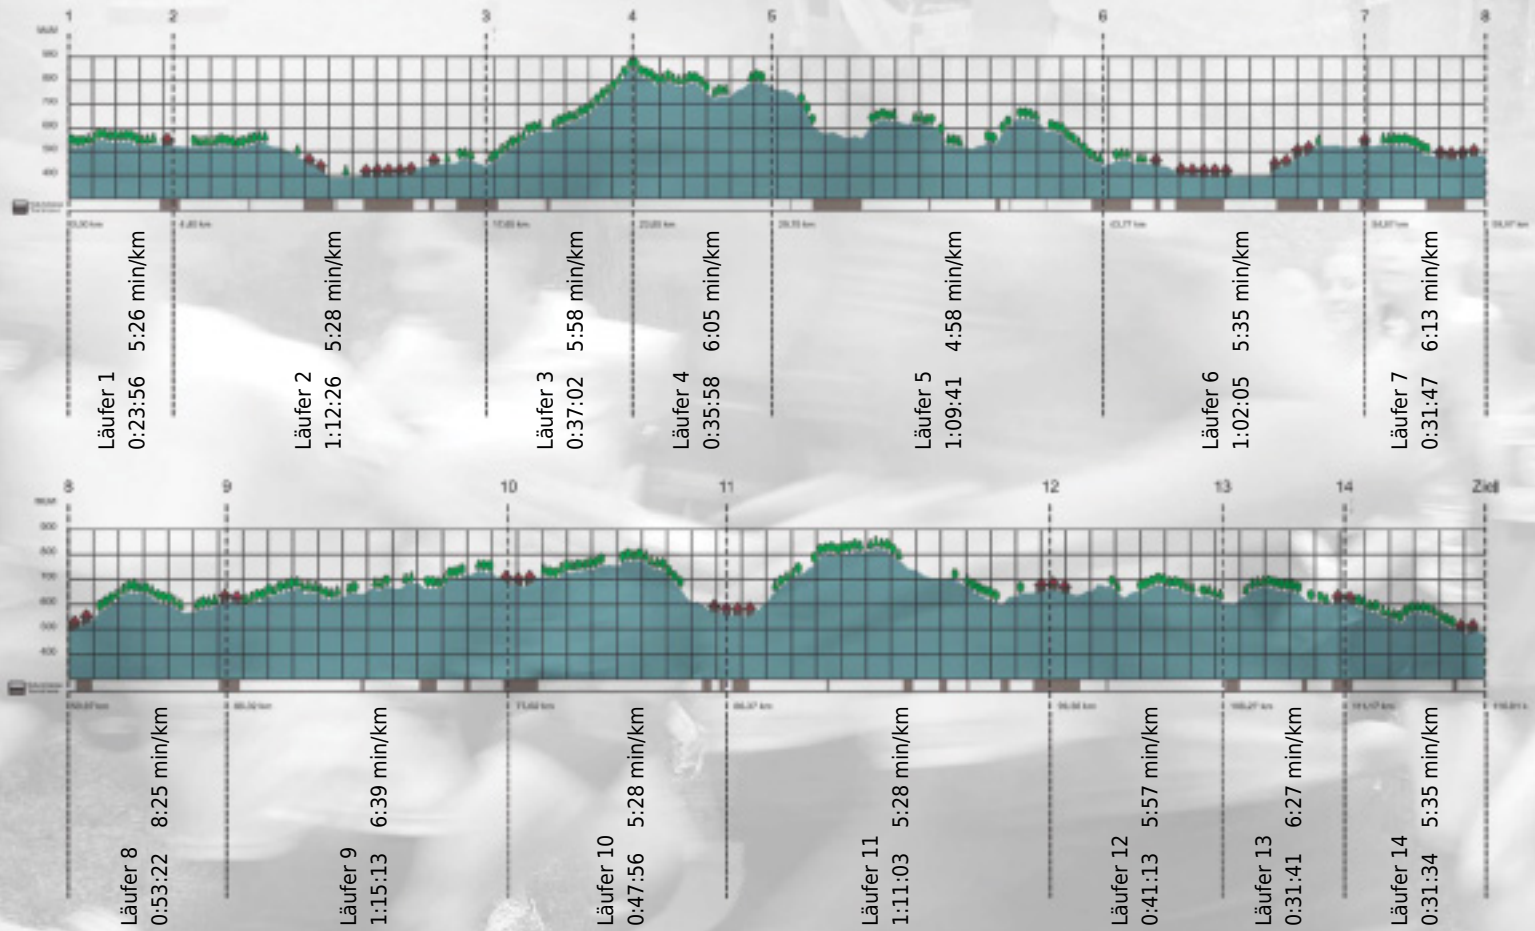

Stafette im  
Grossraum  
Zürich

GEDENKLAUF  
WALTER HIEMEYER

# URKUNDE

Platz gesamt: 739

Platz Kategorie: 436

## SOLibera

Kategorie: Langsame

Laufzeit: 11:24:57 h (5:51 min/km / 10.23 km/h)

Sponsoren

Partner

Zürich den 09.Mai 2011