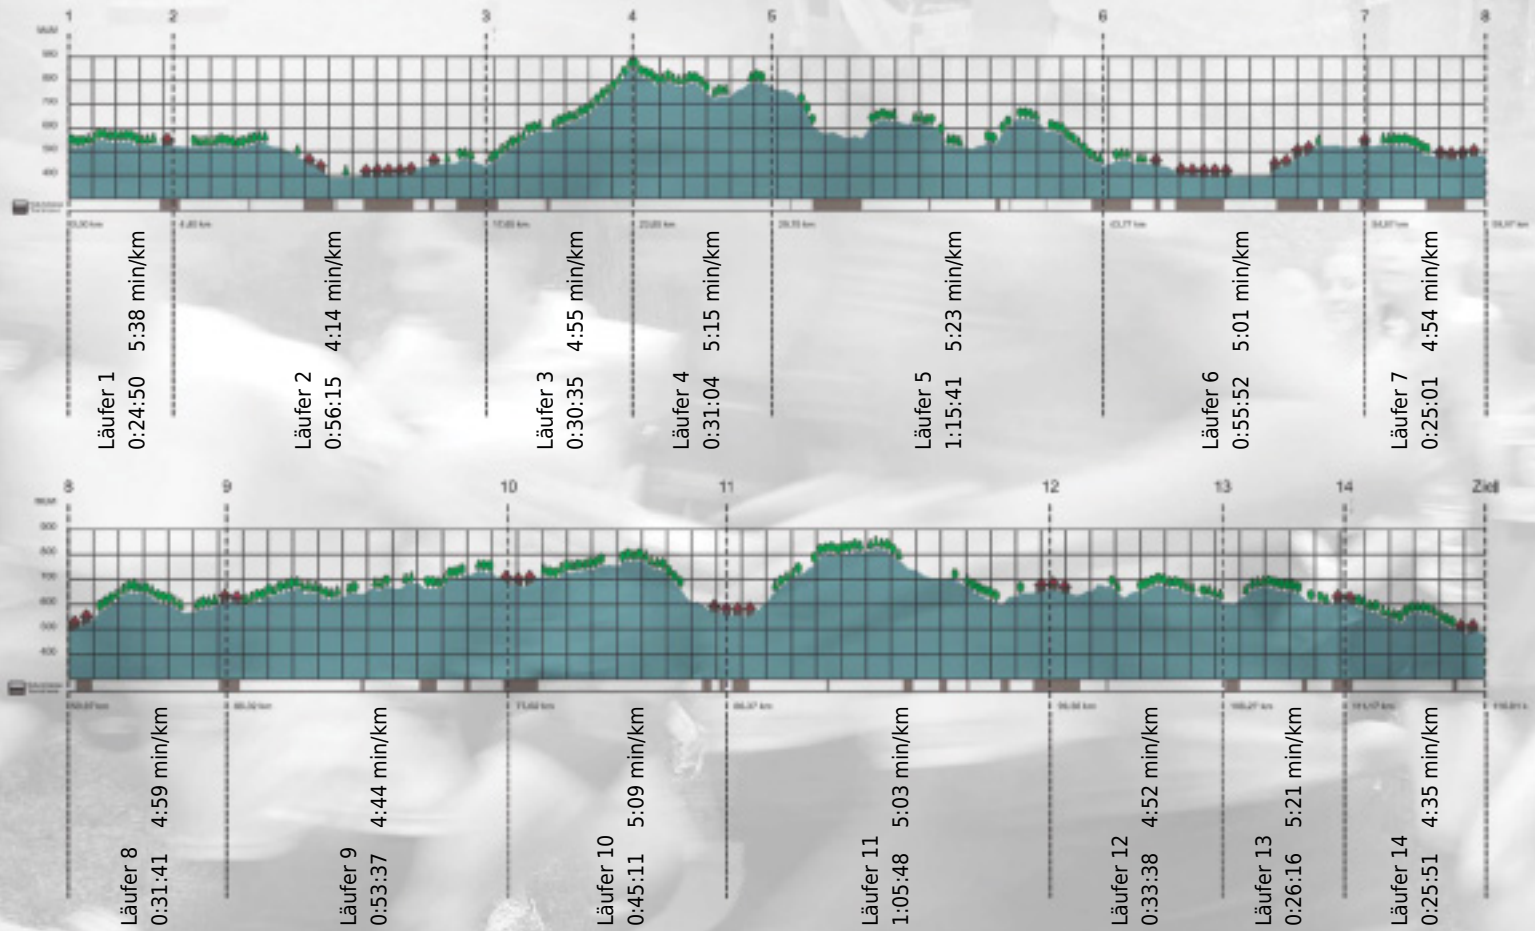

Stafette im
Grossraum
Zürich

GEDENKLAUF
WALTER HIEMEYER

URKUNDE

Platz gesamt: 194

Platz Kategorie: 28

Solala-Ohlala

Kategorie: Langsame

Laufzeit: 9:41:20 h (- min/km / - km/h)