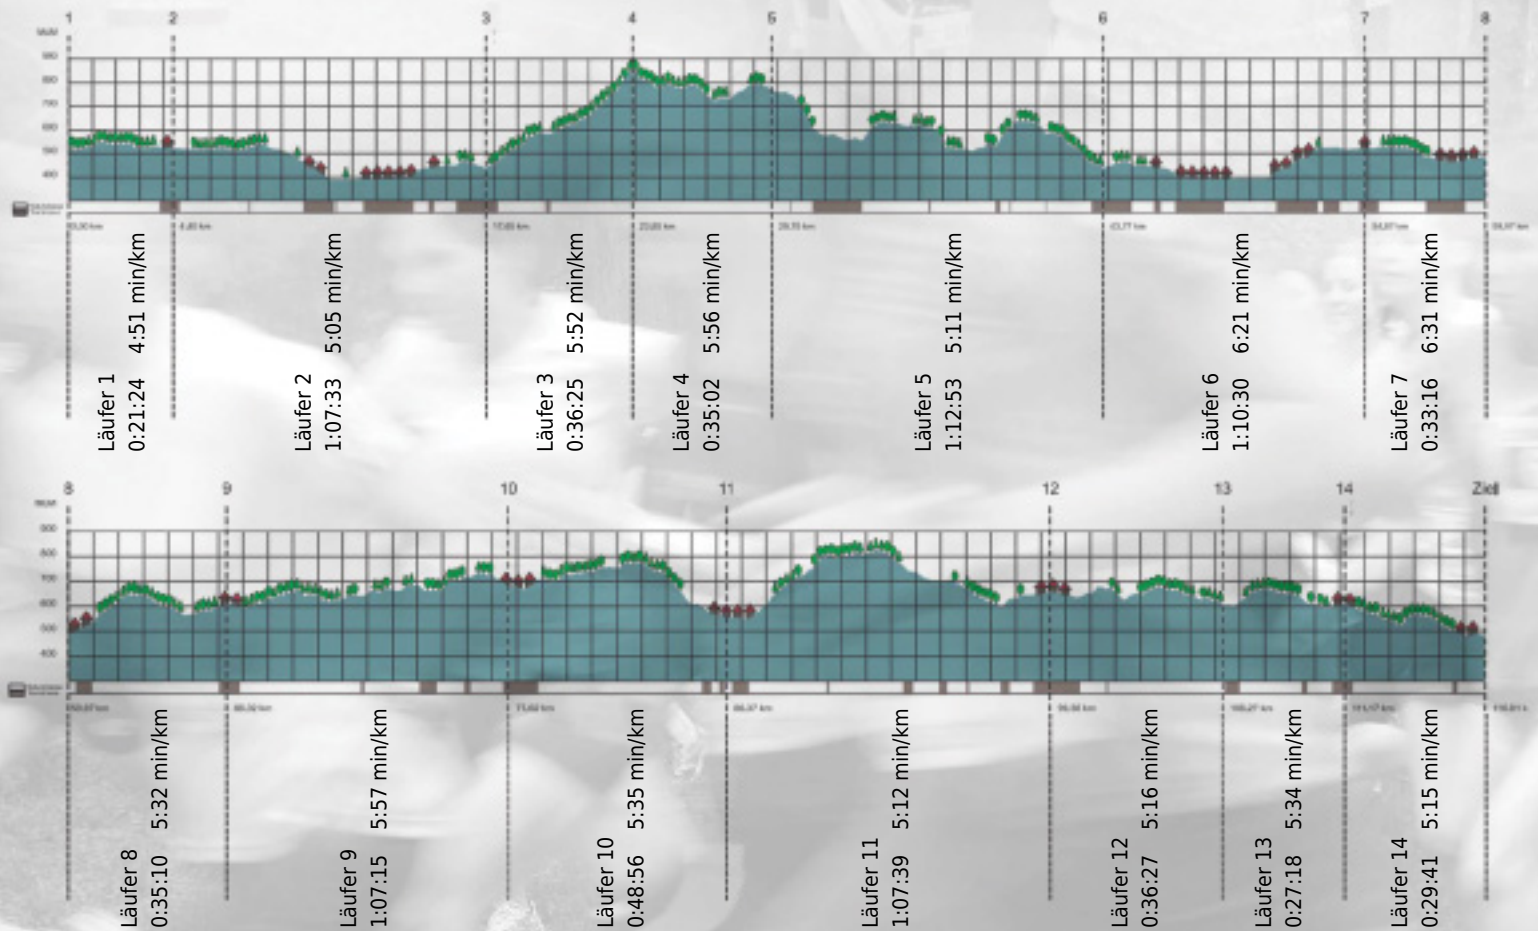

URKUNDE

Platz gesamt: 624

Platz Kategorie: 330

SWITCH

Kategorie: Langsame

Laufzeit: 10:49:29 h (5:33 min/km / 10.72 km/h)

Sponsoren

ALSTOM