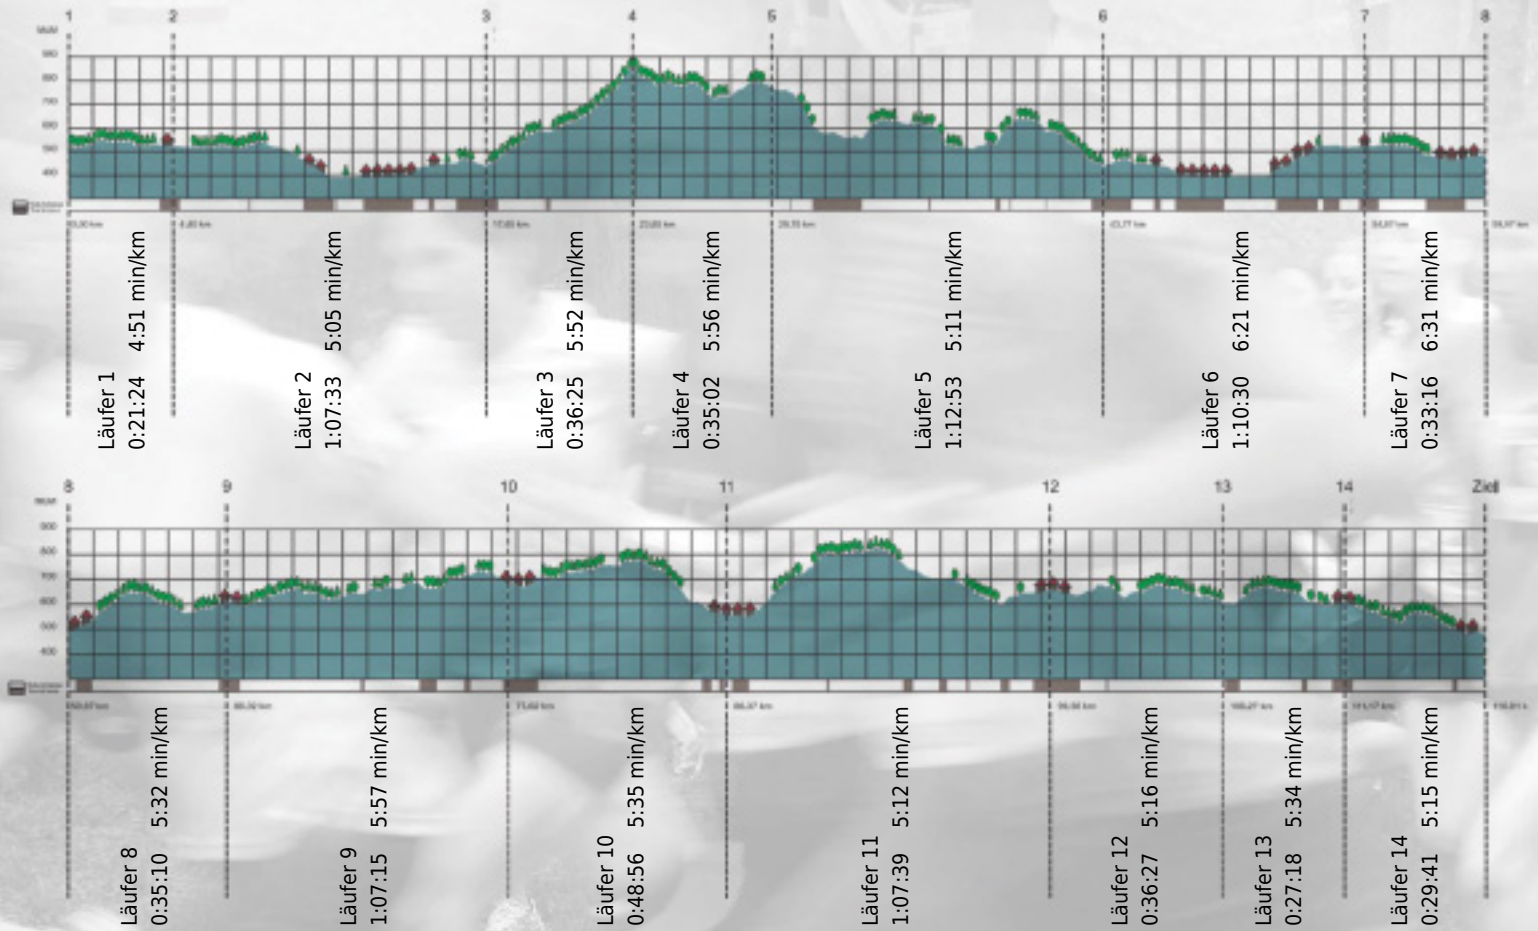

# URKUNDE

**Platz gesamt: 624**

**Platz Kategorie: 330**

## SWITCH

**Kategorie: Langsame**

**Laufzeit: 10:49:29 h (- min/km / - km/h)**

Sponsoren

Partner