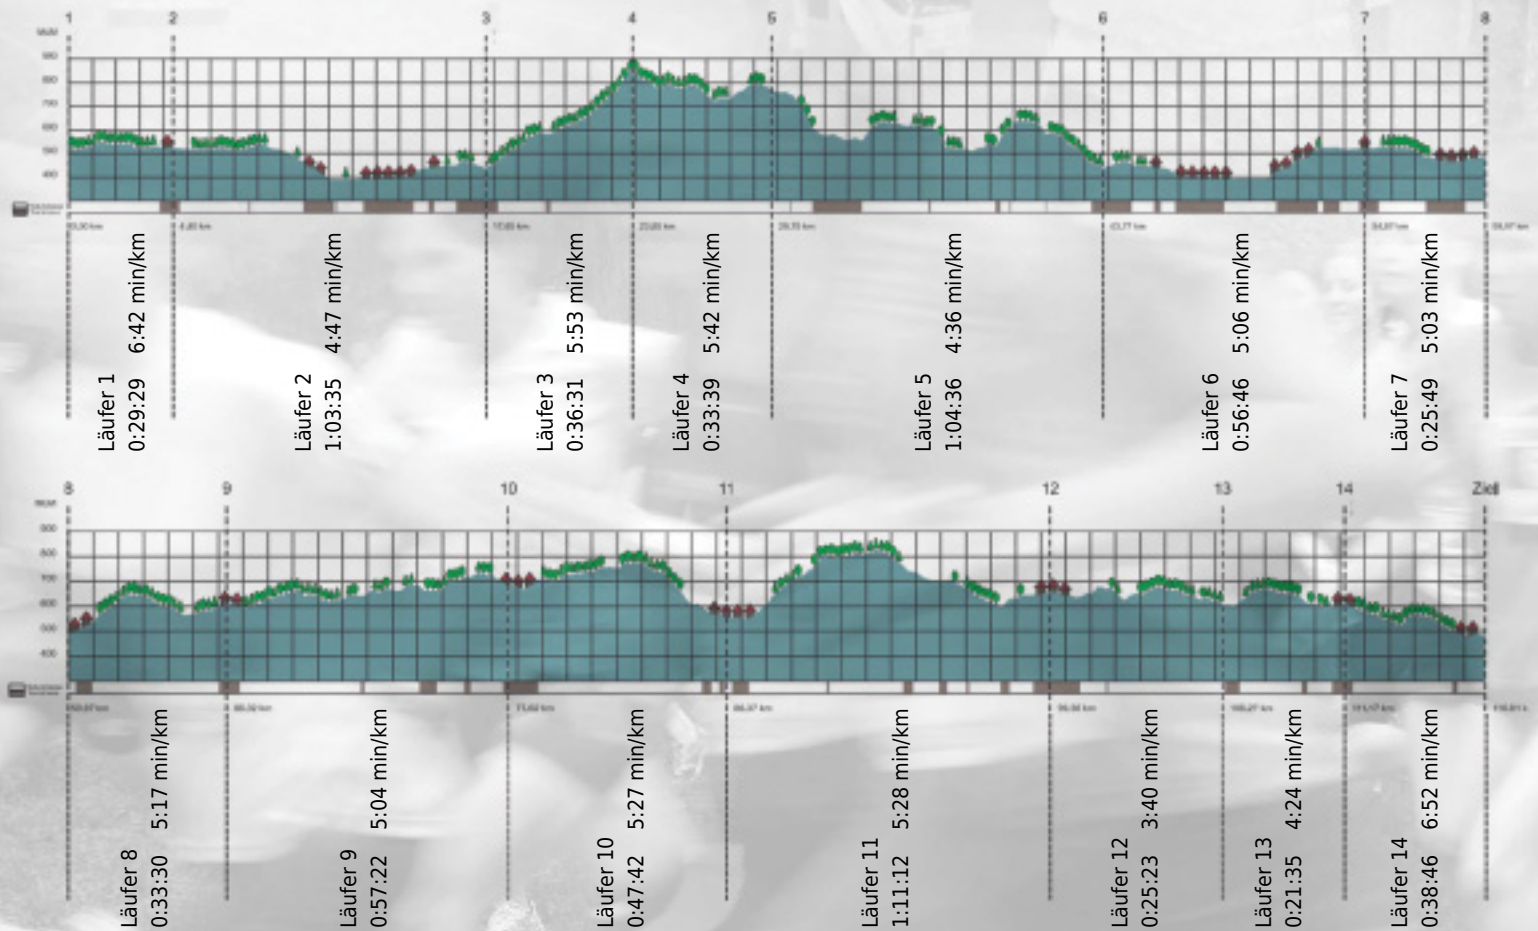

URKUNDE

Platz gesamt: 347

Platz Kategorie: 111

TEAM PH FHNW

Kategorie: Langsame

Laufzeit: 10:05:55 h (5:11 min/km / 11.57 km/h)

Sponsoren

Partner