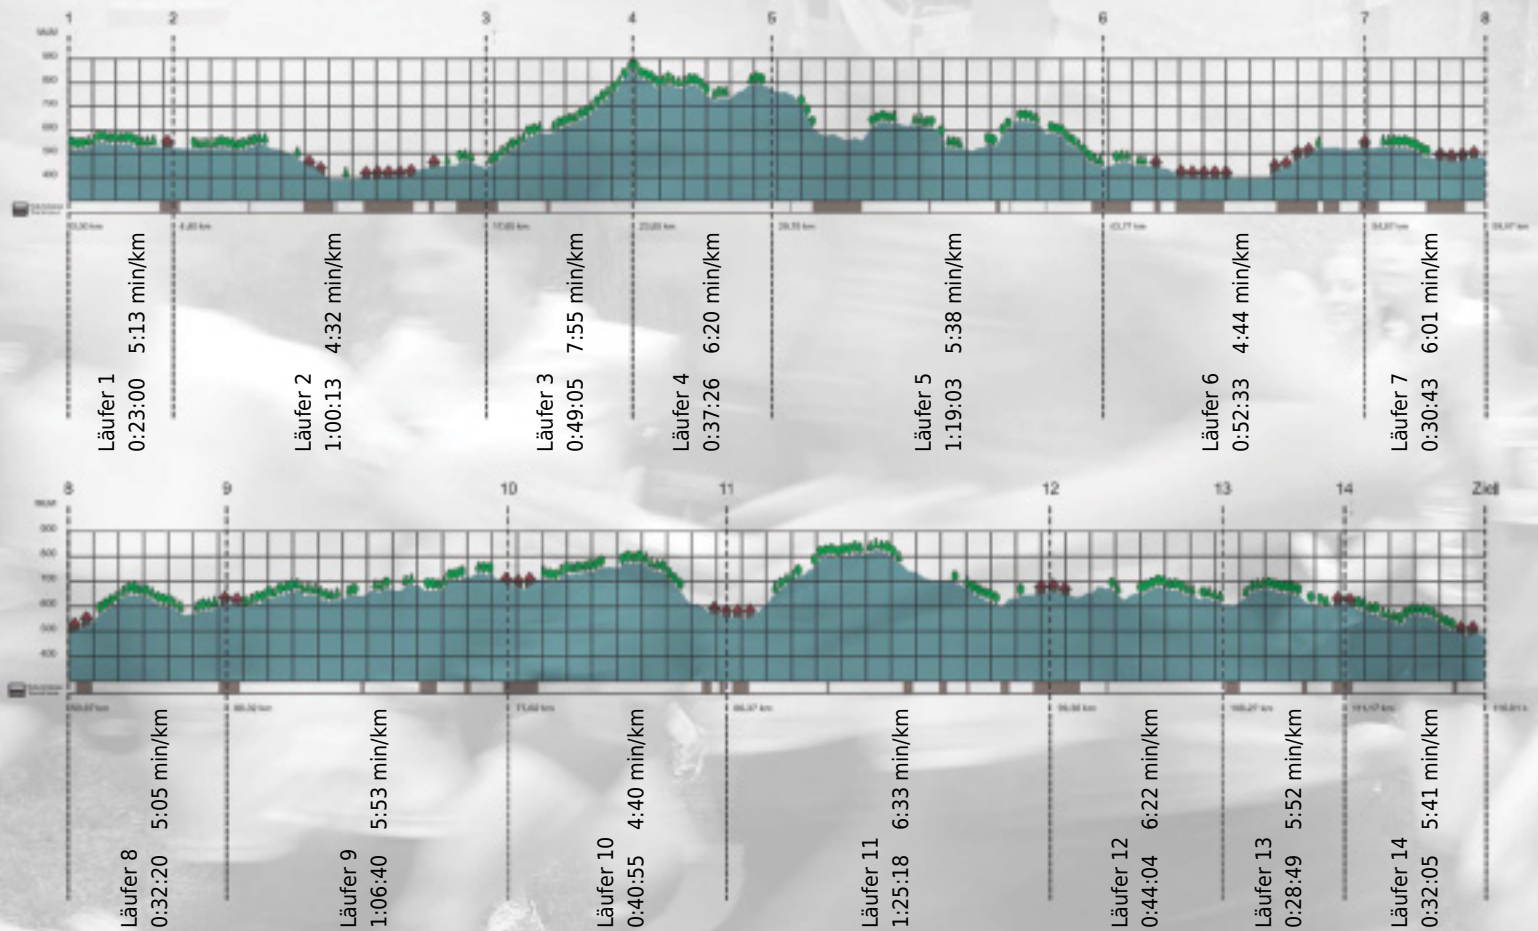

# URKUNDE

**Platz gesamt: 680**

**Platz Kategorie: 383**

## Team IWI UniSG 2

**Kategorie: Langsame**

**Laufzeit: 11:02:14 h (- min/km / - km/h)**

Sponsoren

ALSTOM

NZZ

Partner