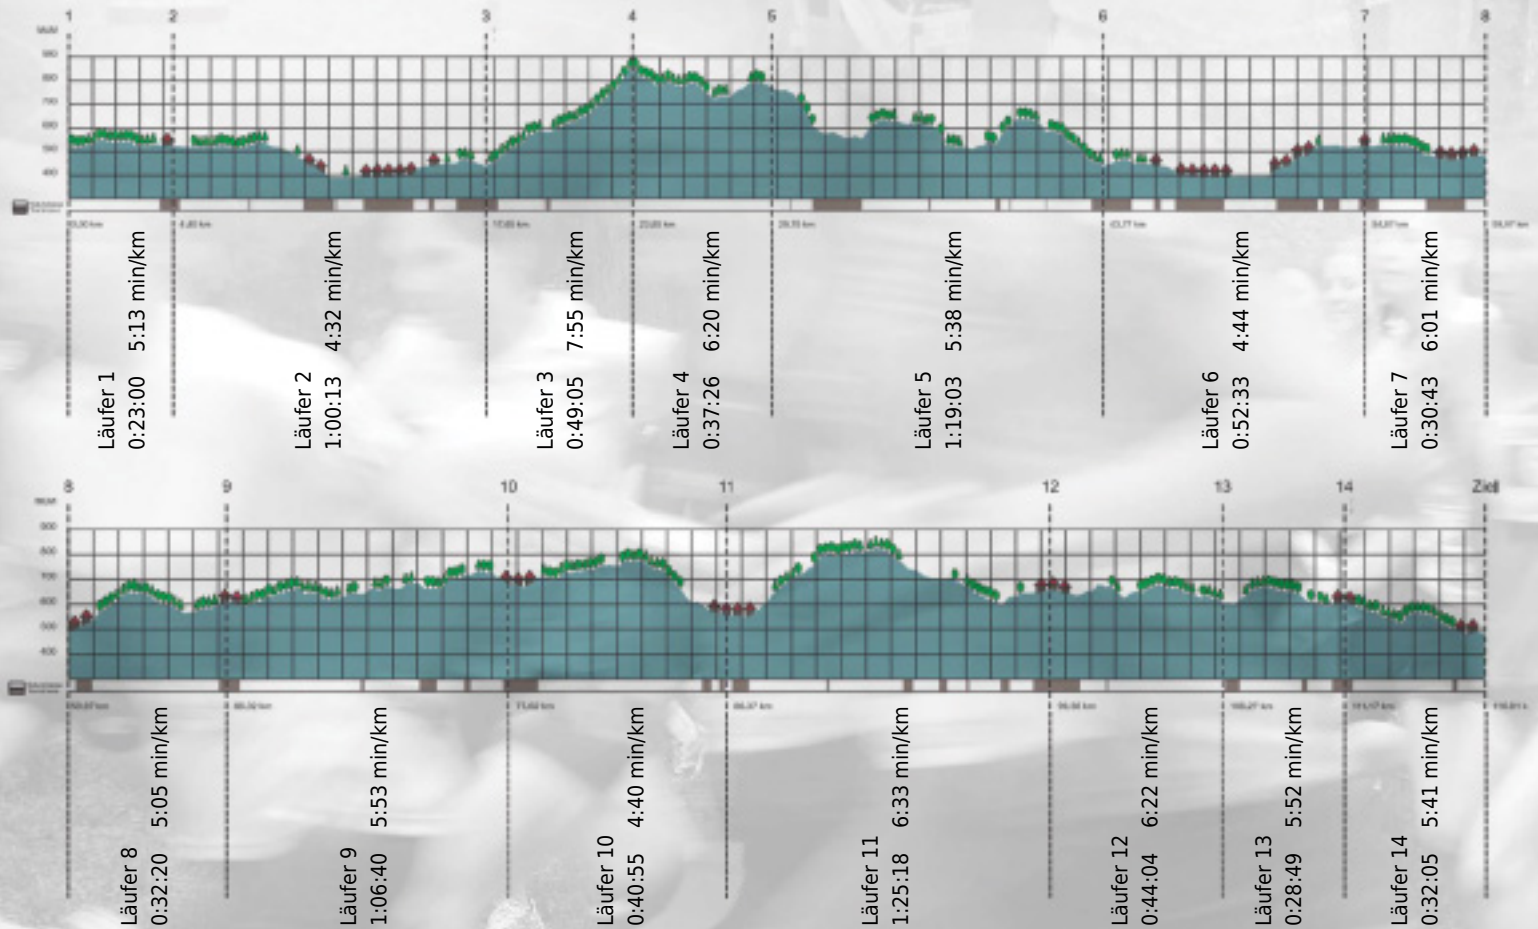

URKUNDE

Platz gesamt: 680

Platz Kategorie: 383

Team IWI UniSG 2

Kategorie: Langsame

Laufzeit: 11:02:14 h (5:40 min/km / 10.51 km/h)

Sponsoren

ALSTOM