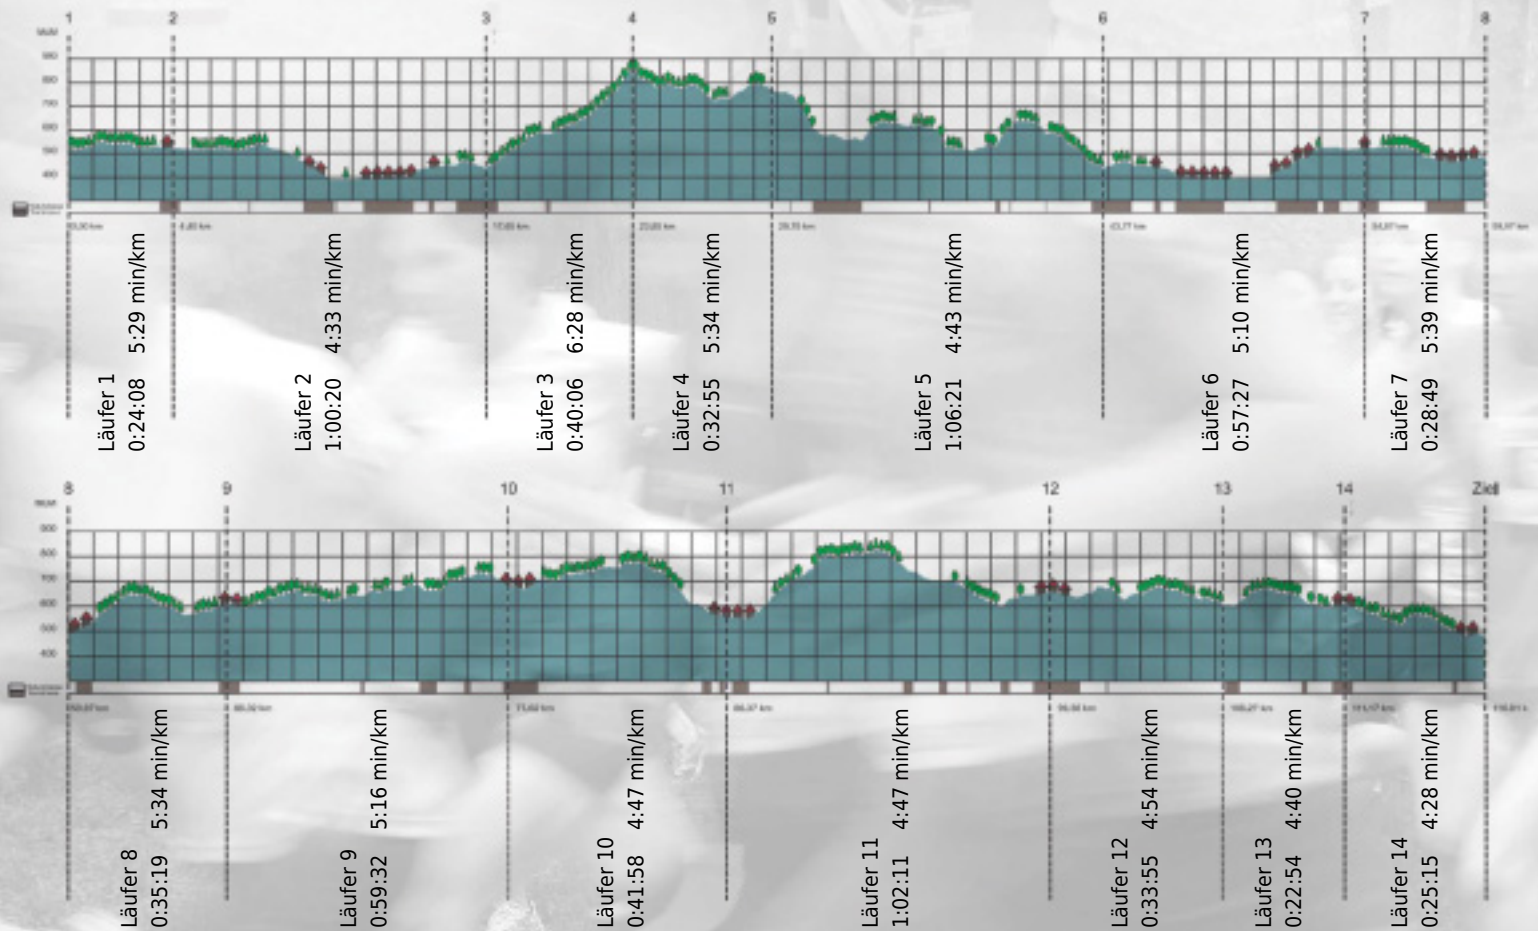

# URKUNDE

Platz gesamt: 242

Platz Kategorie: 51

## Weglaufen nützt immer noch nix

Kategorie: Langsame

Laufzeit: 9:51:10 h (- min/km / - km/h)

Sponsoren

ALSTOM

NZZ

Partner

teEurope