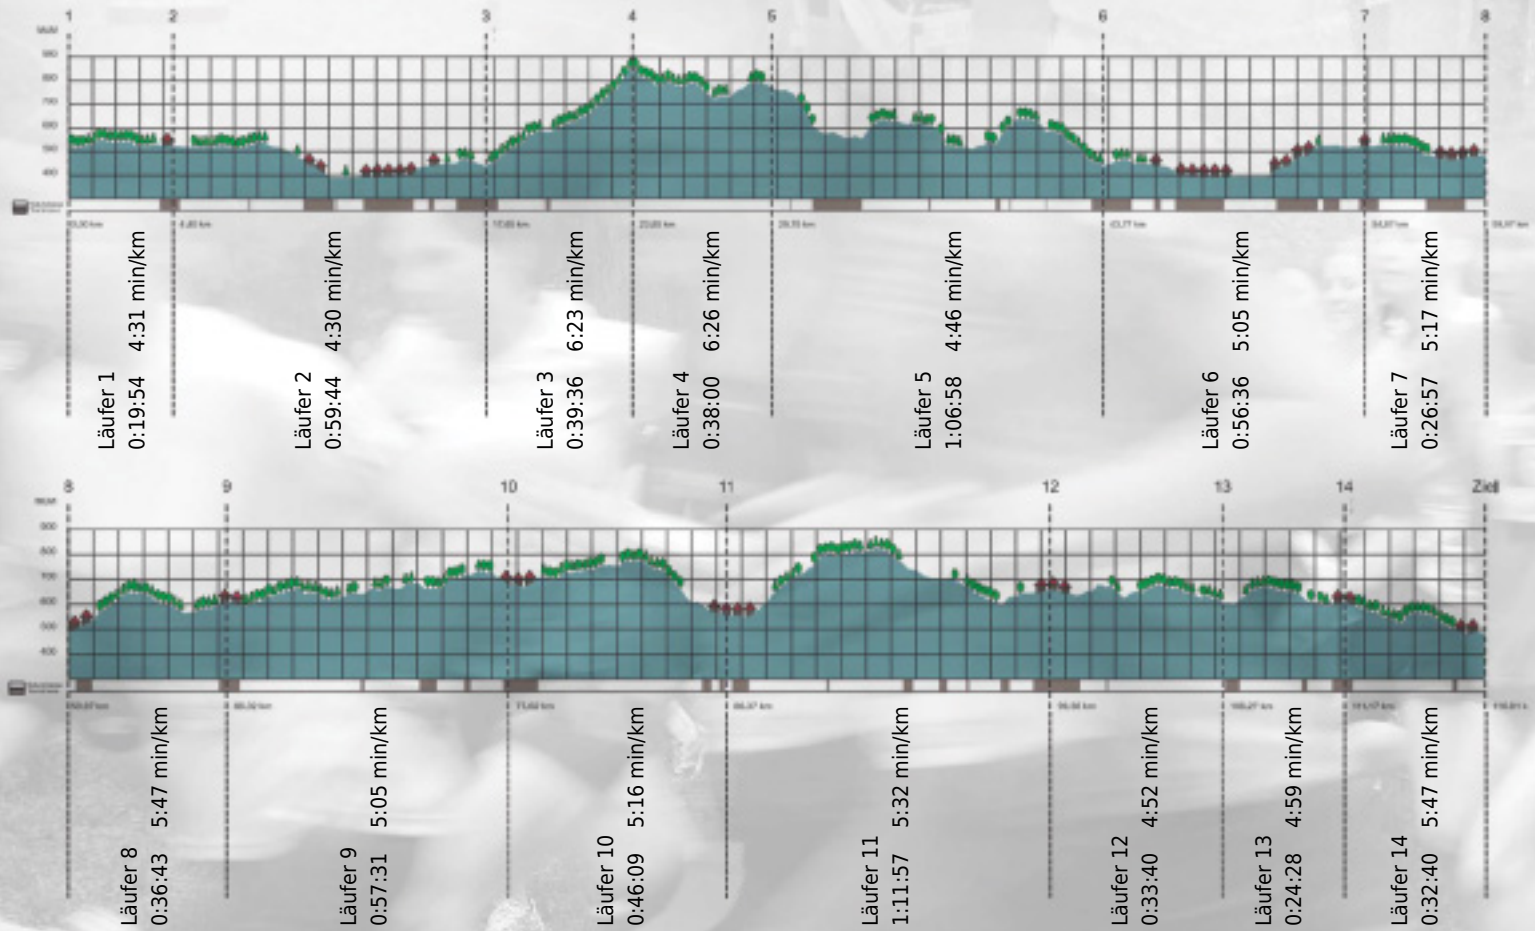

Stafette im
Grossraum
Zürich

GEDENKLAUF
WALTER HIEMEYER

URKUNDE

Platz gesamt: 383

Platz Kategorie: 133

ZDU-Schnuufer

Kategorie: Langsame

Laufzeit: 10:10:53 h (- min/km / - km/h)