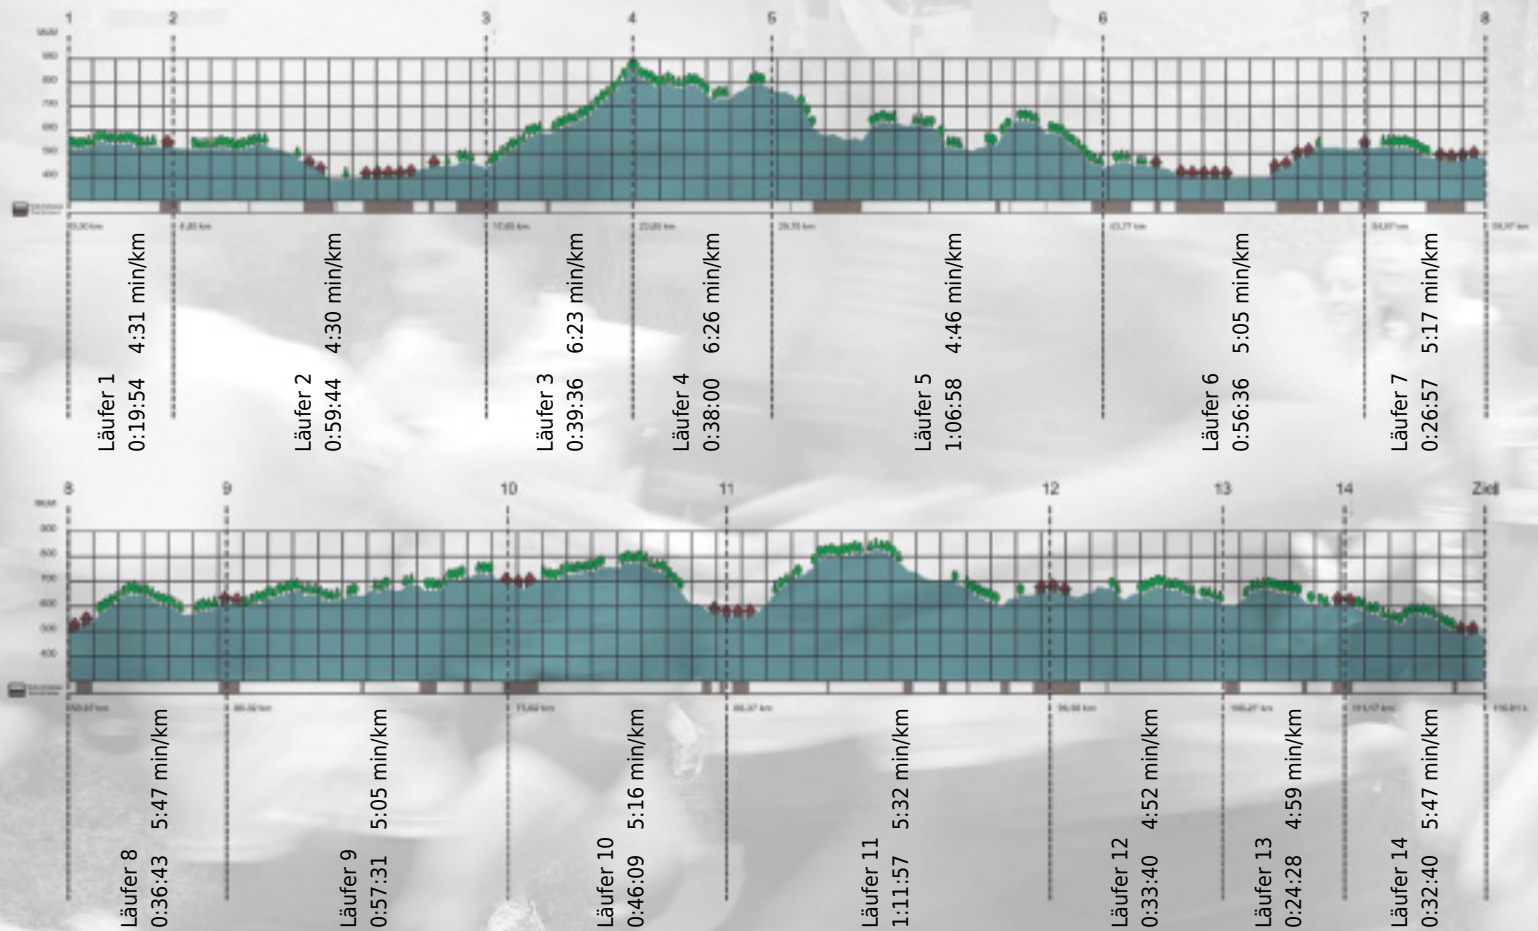

# URKUNDE

**Platz gesamt: 383**

**Platz Kategorie: 133**

## ZDU-Schnuufer

**Kategorie: Langsame**

**Laufzeit: 10:10:53 h (5:13 min/km / 11.39 km/h)**

Sponsoren

ALSTOM

NZZ

Partner