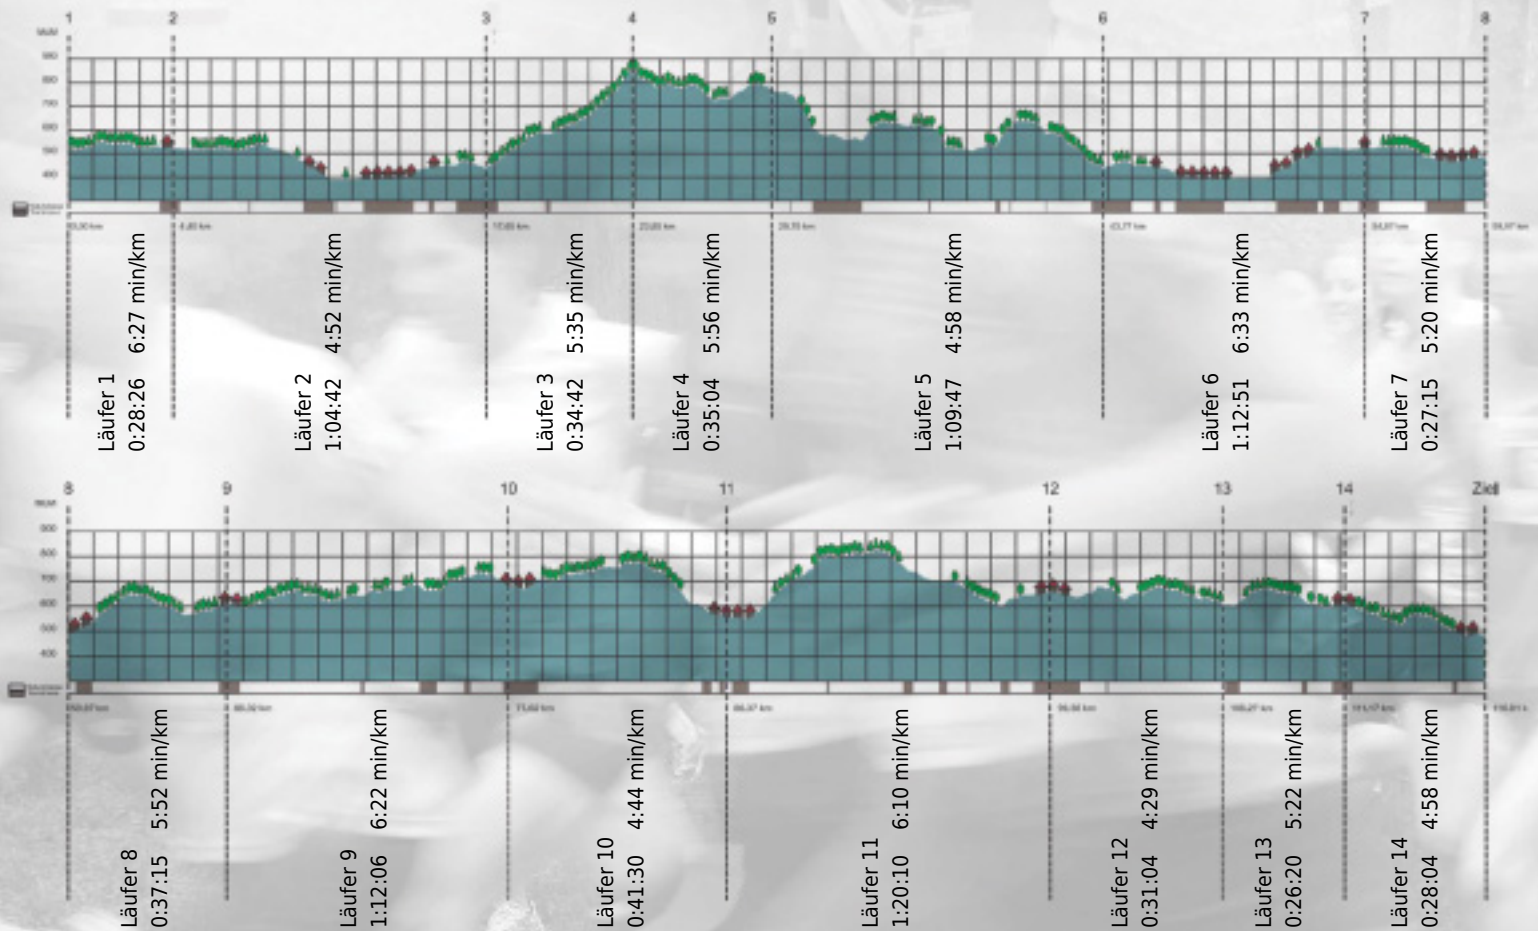

URKUNDE

Platz gesamt: 620

Platz Kategorie: 326

Bildungsdirektion Zürich

Kategorie: Langsame

Laufzeit: 10:49:16 h (- min/km / - km/h)

Sponsoren

Partner