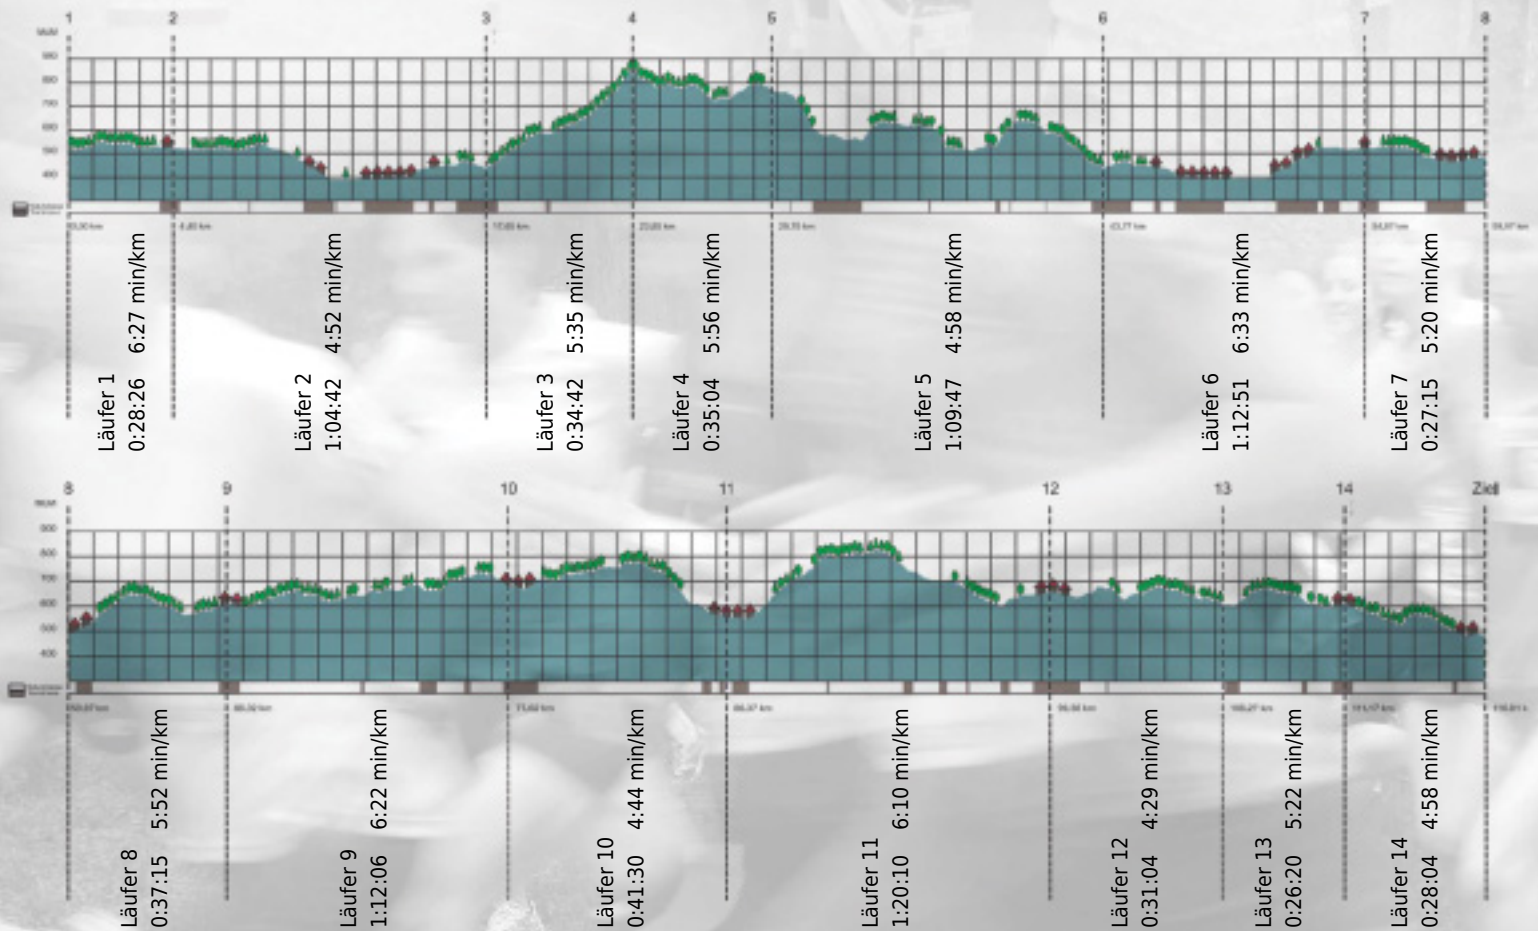

# URKUNDE

**Platz gesamt: 620**

**Platz Kategorie: 326**

## Bildungsdirektion Zürich

**Kategorie: Langsame**

**Laufzeit: 10:49:16 h (- min/km / - km/h)**

Sponsoren

Partner