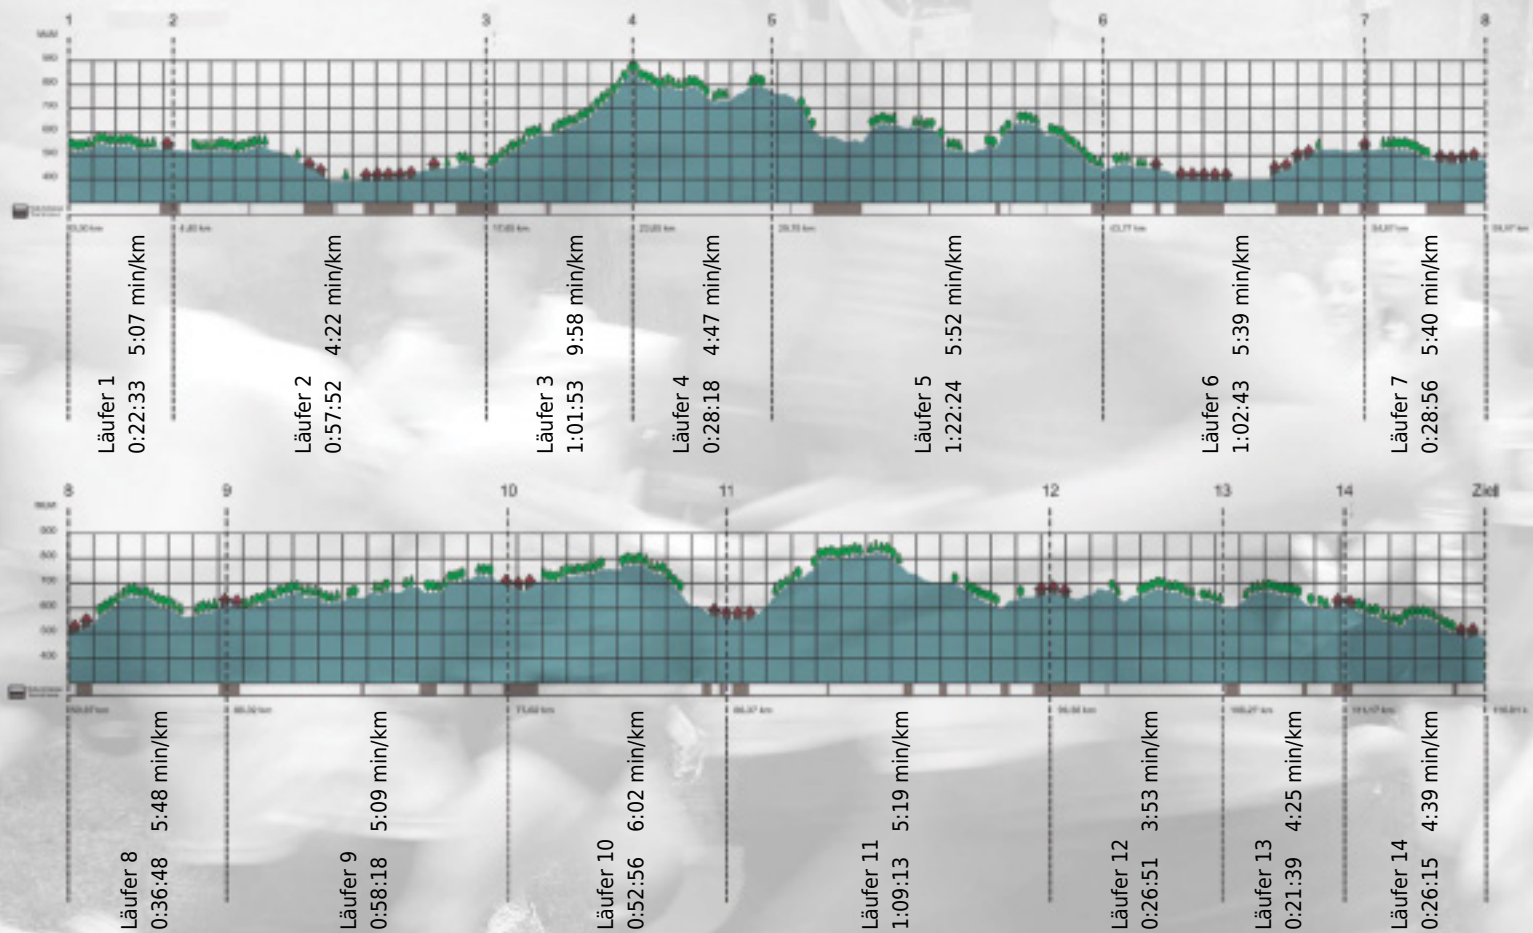

URKUNDE

Platz gesamt: 552

Platz Kategorie: 264

CAMION TRANSPORT

Kategorie: Langsame

Laufzeit: 10:36:39 h (- min/km / - km/h)

Sponsoren

Partner