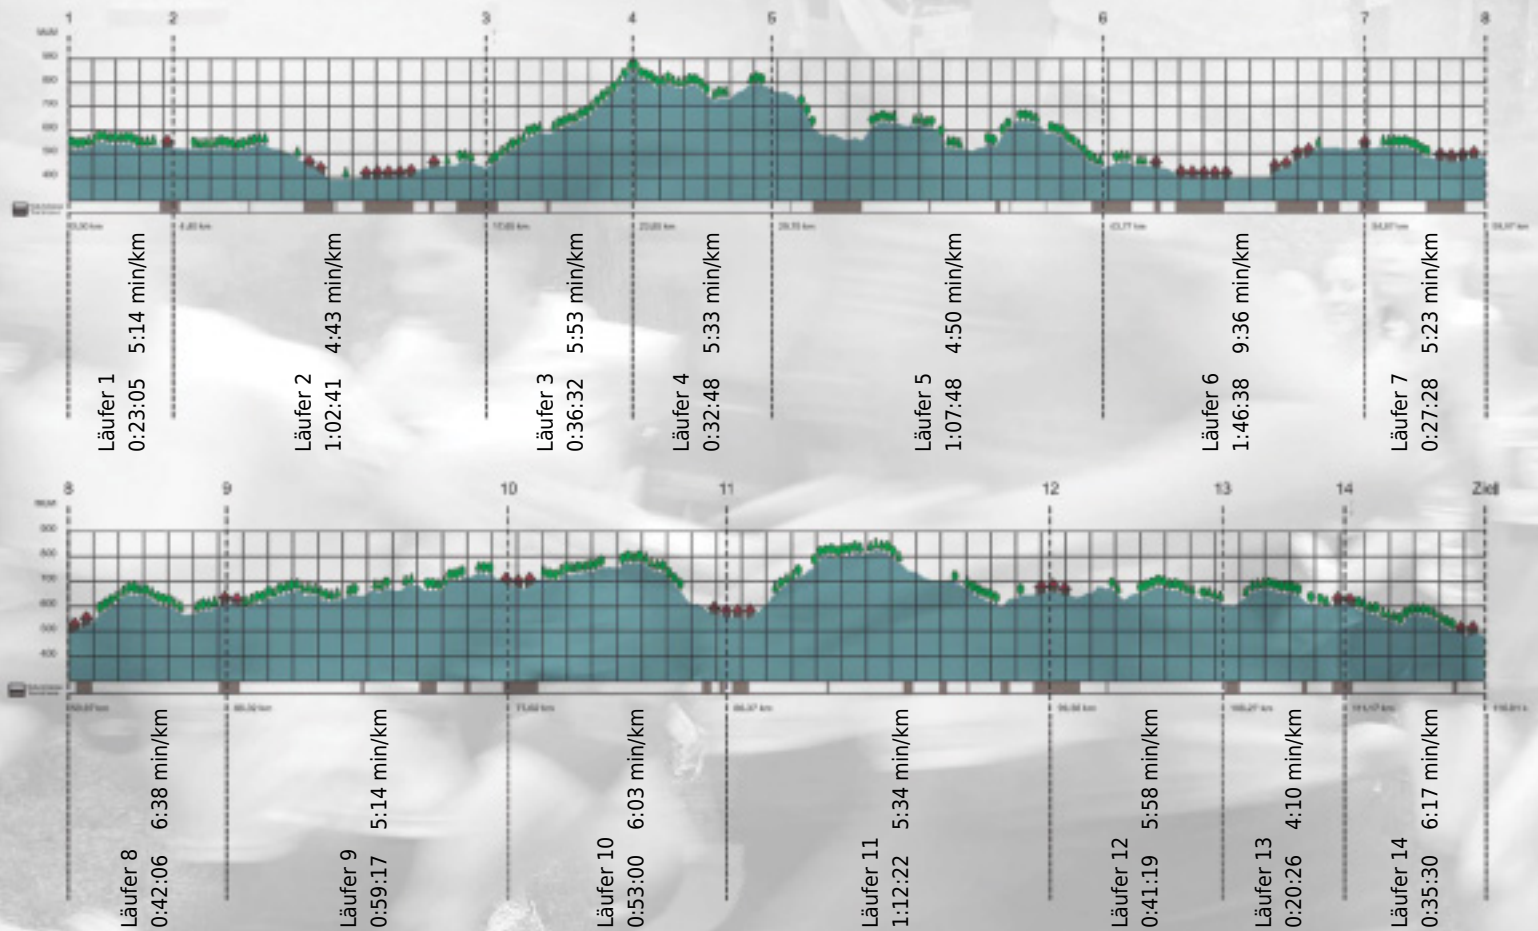

URKUNDE

Platz gesamt: 733

Platz Kategorie: 430

Mehr Move als Med

Kategorie: Langsame

Laufzeit: 11:21:00 h (5:49 min/km / 10.29 km/h)

Sponsoren

ALSTOM