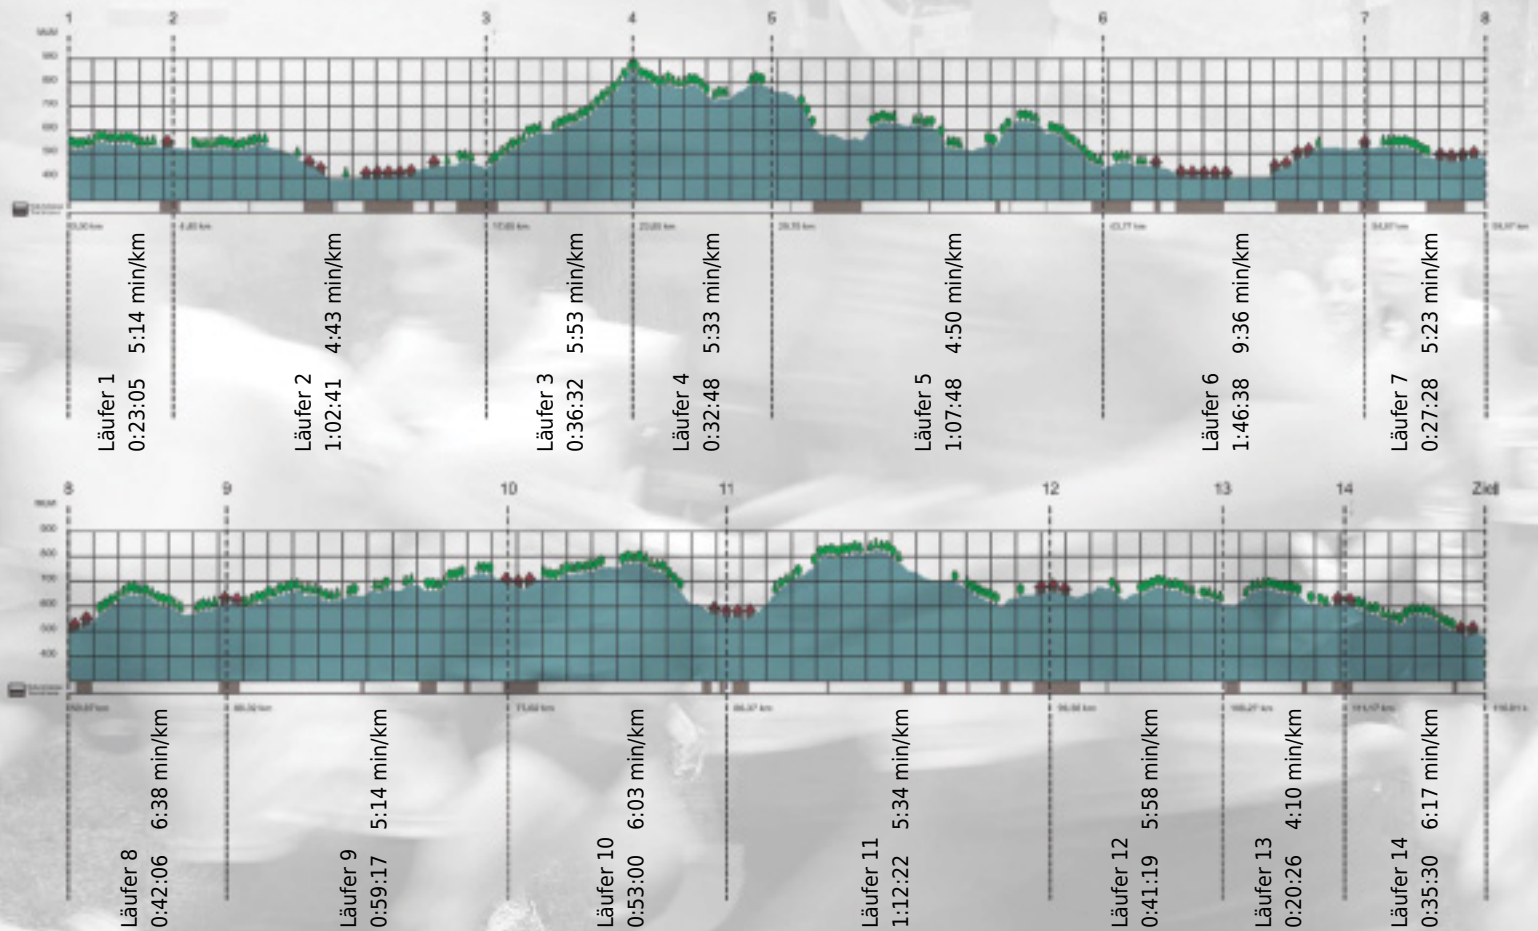

# URKUNDE

Platz gesamt: 733

Platz Kategorie: 430

## Mehr Move als Med

Kategorie: Langsame

Laufzeit: 11:21:00 h (5:49 min/km / 10.22 km/h)

Sponsoren

Partner