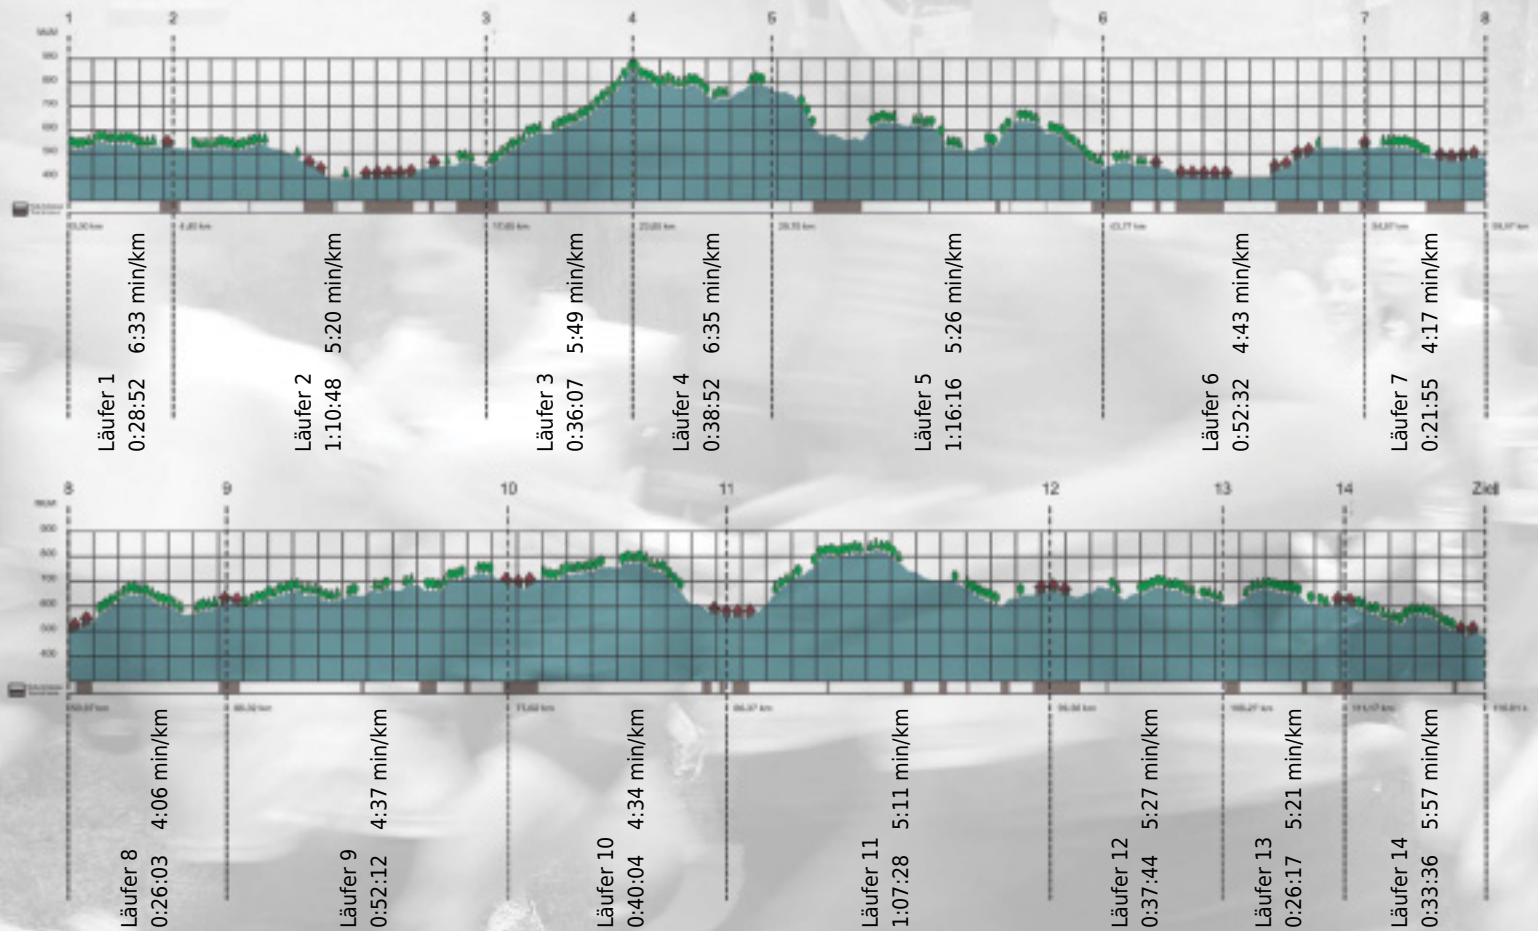

URKUNDE

Platz gesamt: 367

Platz Kategorie: 246

Achilles und die Schildkröten

Kategorie: Schnelle

Laufzeit: 10:08:46 h (5:12 min/km / 11.51 km/h)

Sponsoren

Partner