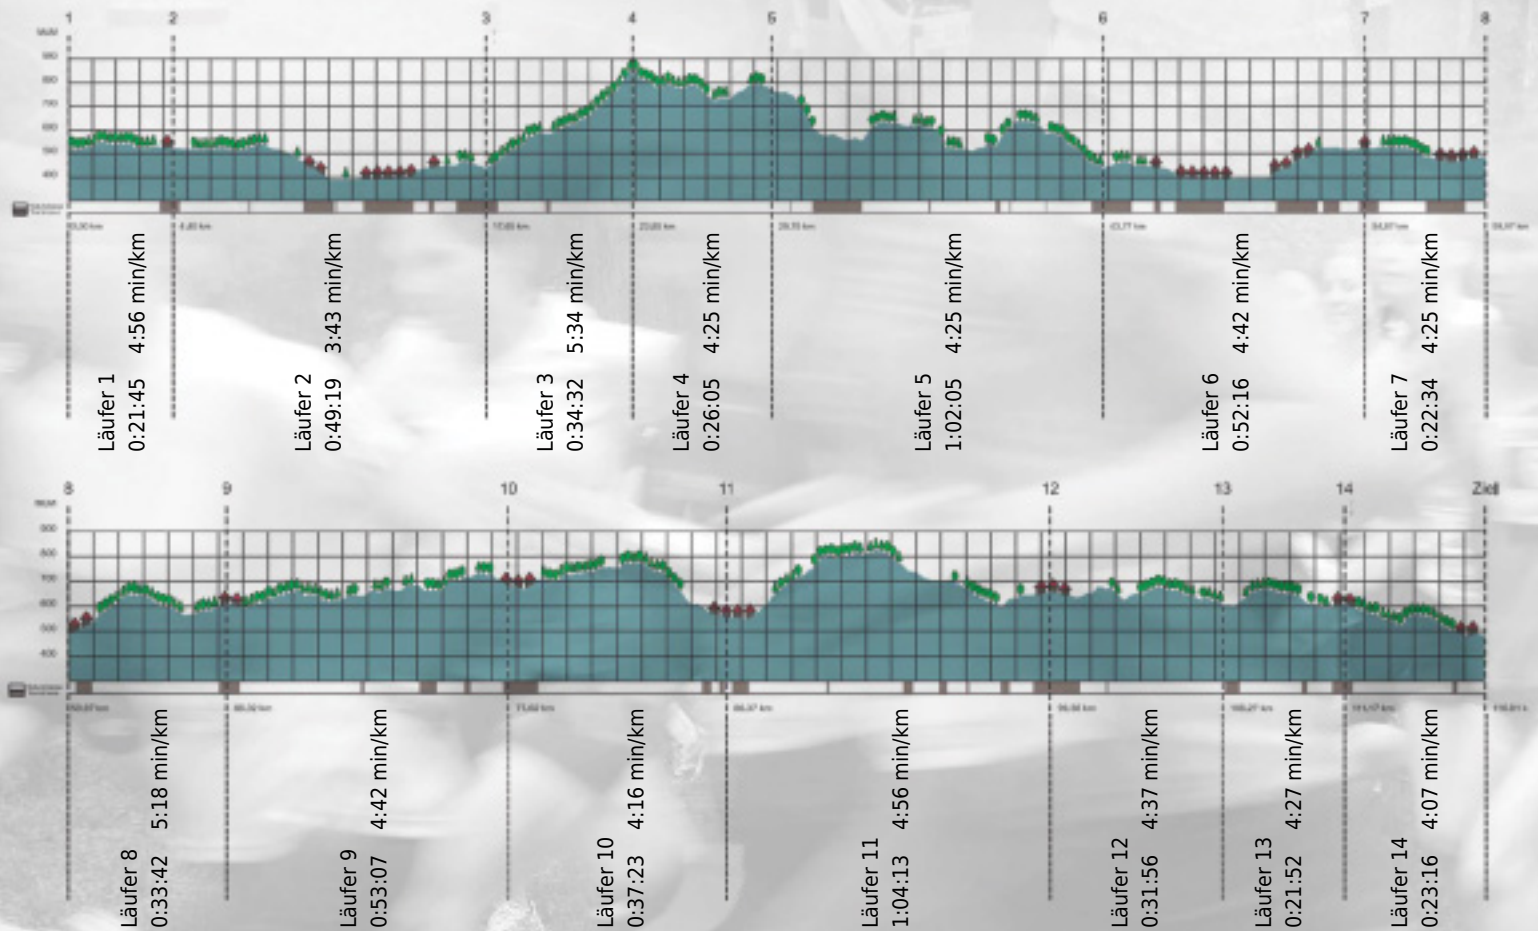

URKUNDE

Platz gesamt: 50

Platz Kategorie: 49

Dyspnoe isch Myspnoe

Kategorie: Schnelle

Laufzeit: 8:54:05 h (4:34 min/km / 13.12 km/h)

Sponsoren

Partner