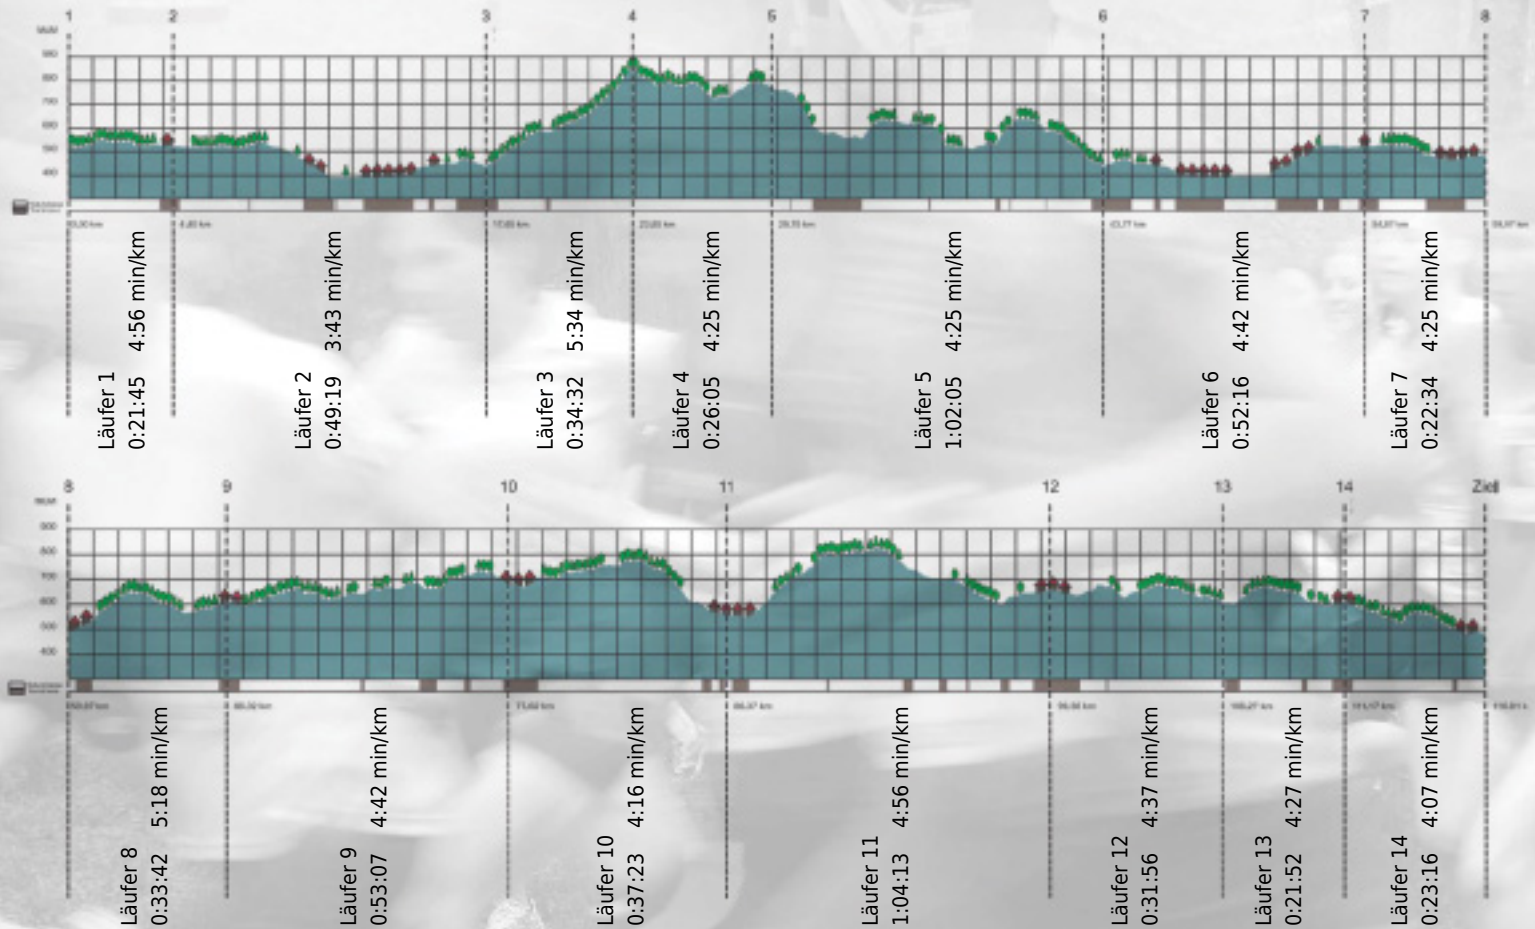

# URKUNDE

**Platz gesamt: 50**

**Platz Kategorie: 49**

## Dyspnoe isch Myspnoe

**Kategorie: Schnelle**

**Laufzeit: 8:54:05 h (4:34 min/km / 13.03 km/h)**

Sponsoren

Partner