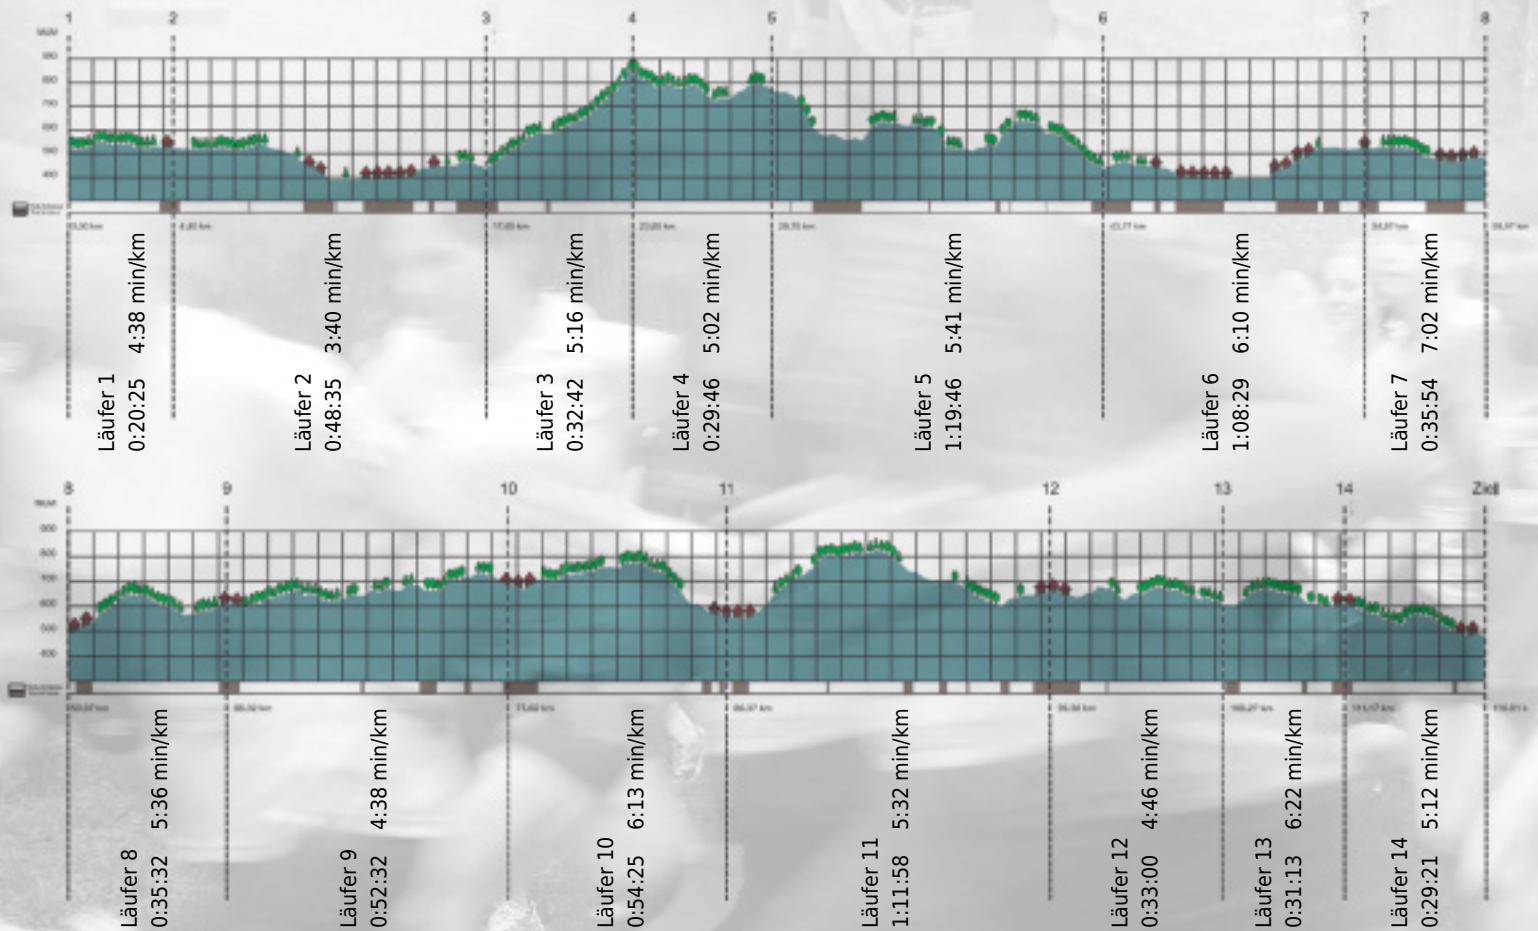

URKUNDE

Platz gesamt: 467

Platz Kategorie: 272

Alpähis

Kategorie: Schnelle

Laufzeit: 10:23:38 h (5:20 min/km / 11.16 km/h)

Sponsoren

ALSTOM