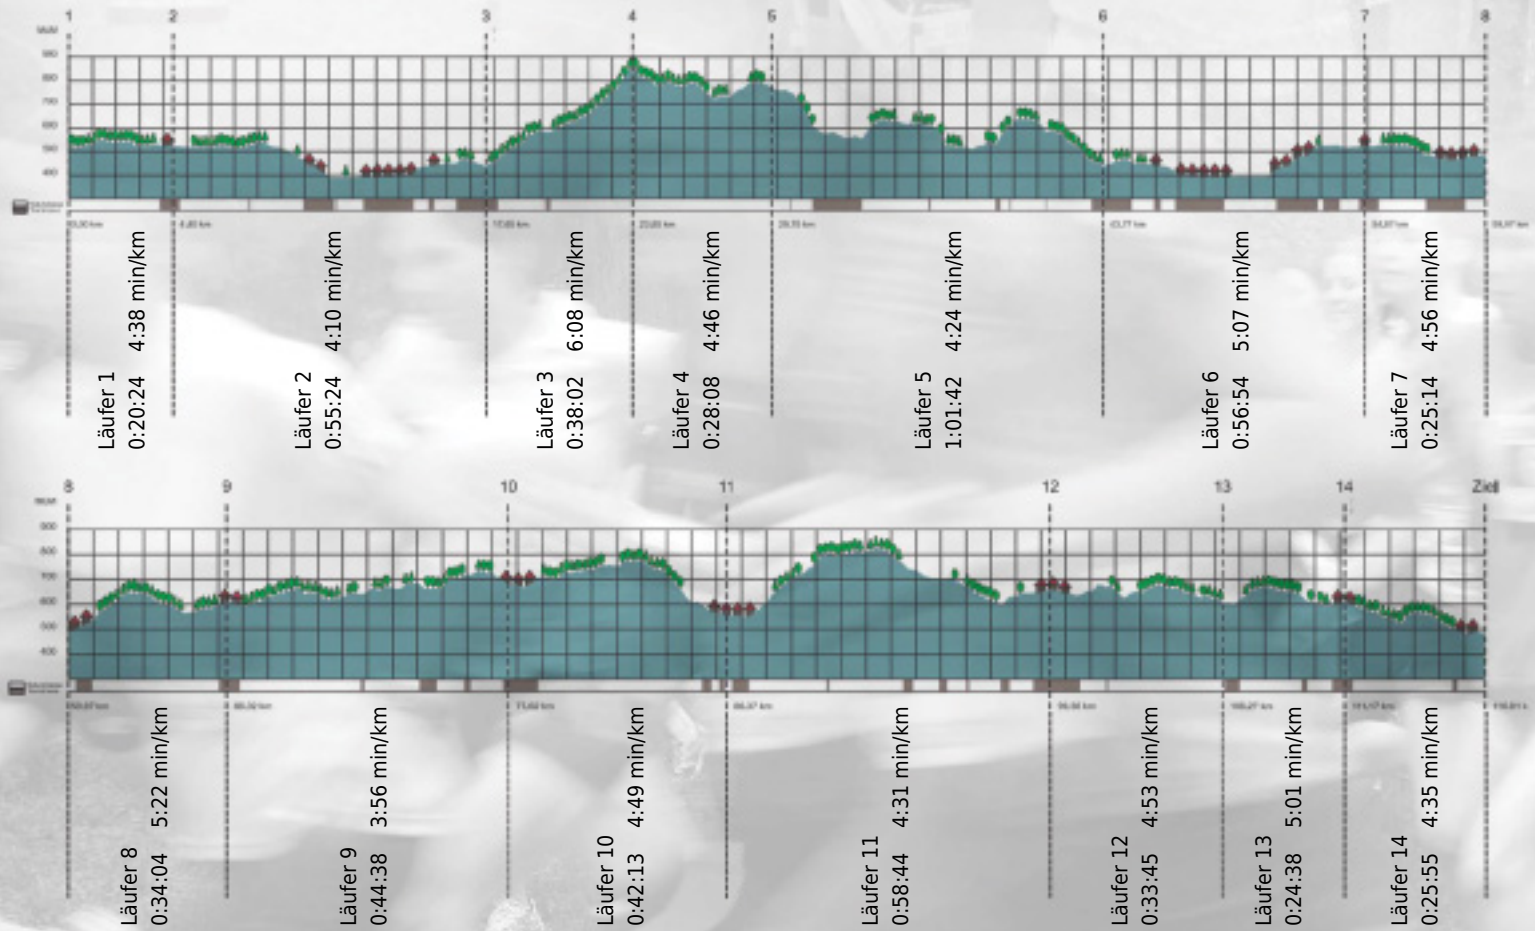

Stafette im  
Grossraum  
Zürich

GEDENKLAUF  
WALTER HIEMEYER

# URKUNDE

Platz gesamt: 75

Platz Kategorie: 70

## IPE läuft

Kategorie: Schnelle

Laufzeit: 9:09:45 h (4:42 min/km / 12.75 km/h)

Sponsoren

Partner

Zürich den 09.Mai 2011