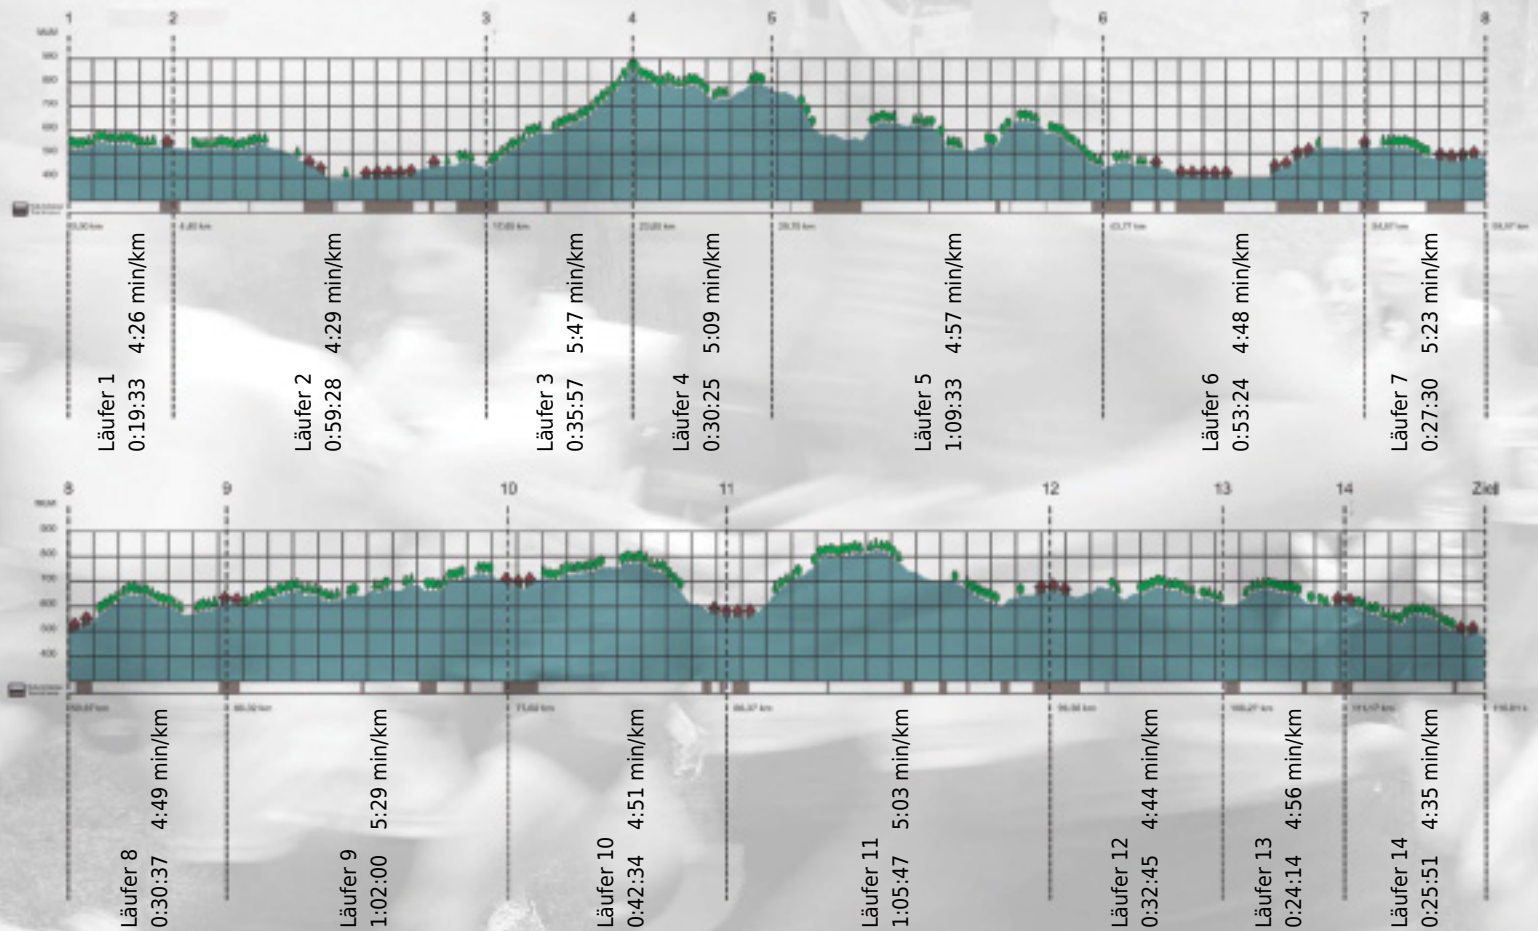

URKUNDE

Platz gesamt: 184

Platz Kategorie: 161

MechaWalk

Kategorie: Schnelle

Laufzeit: 9:39:38 h (4:57 min/km / 12.01 km/h)

Sponsoren

ALSTOM