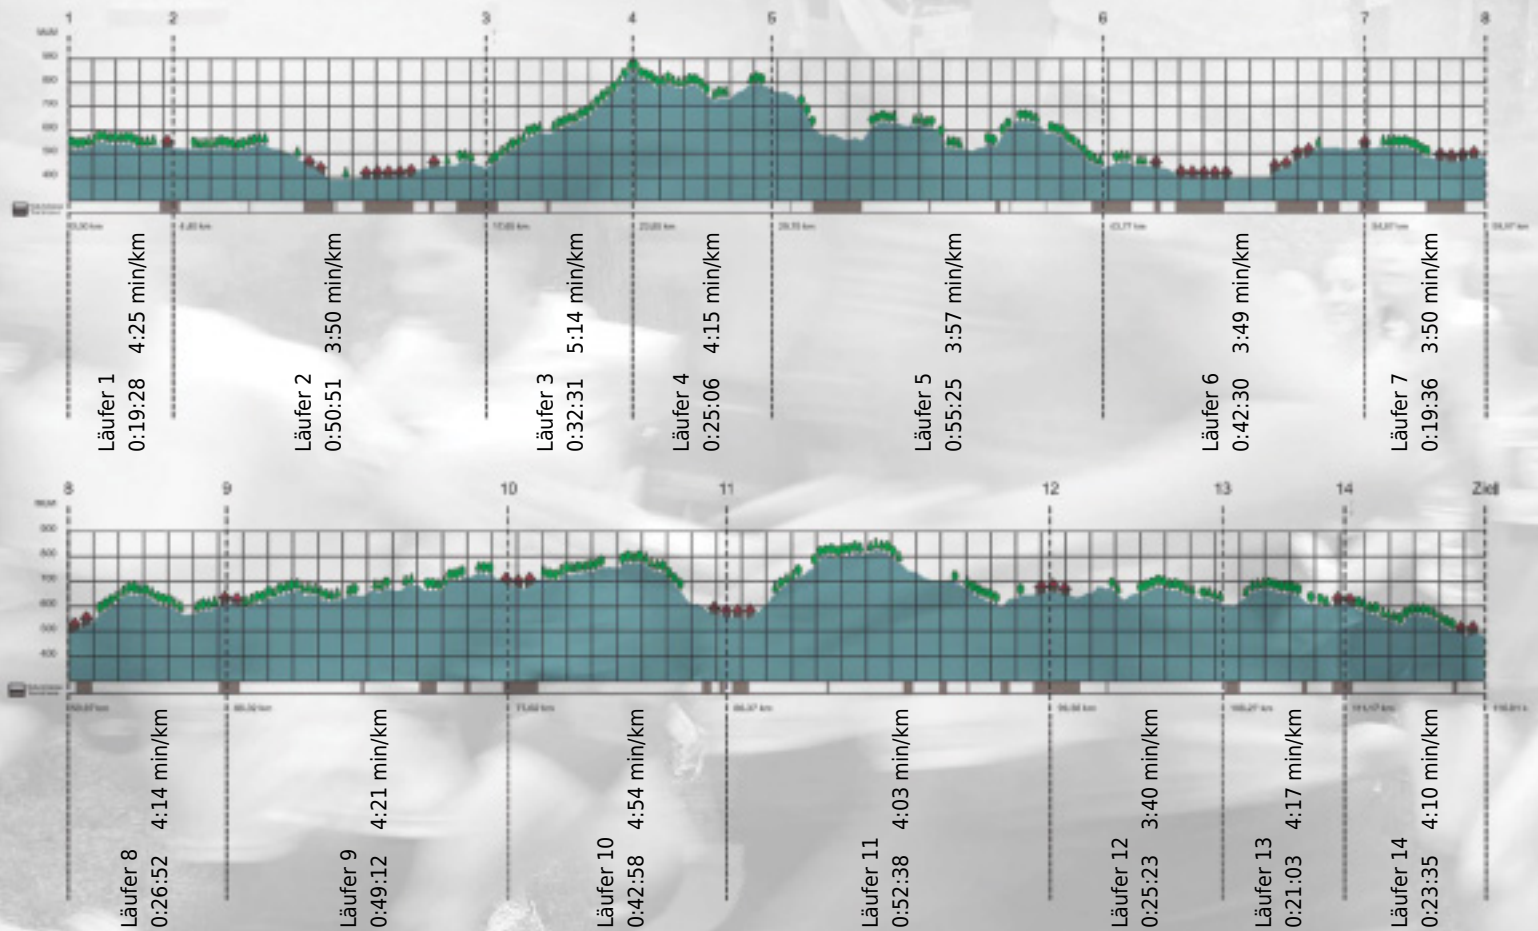

Stafette im
Grossraum
Zürich

GEDENKLAUF
WALTER HIEMEYER

URKUNDE

Platz gesamt: 18

Platz Kategorie: 18

sosolala 6

Kategorie: Schnelle

Laufzeit: 8:07:08 h (- min/km / - km/h)