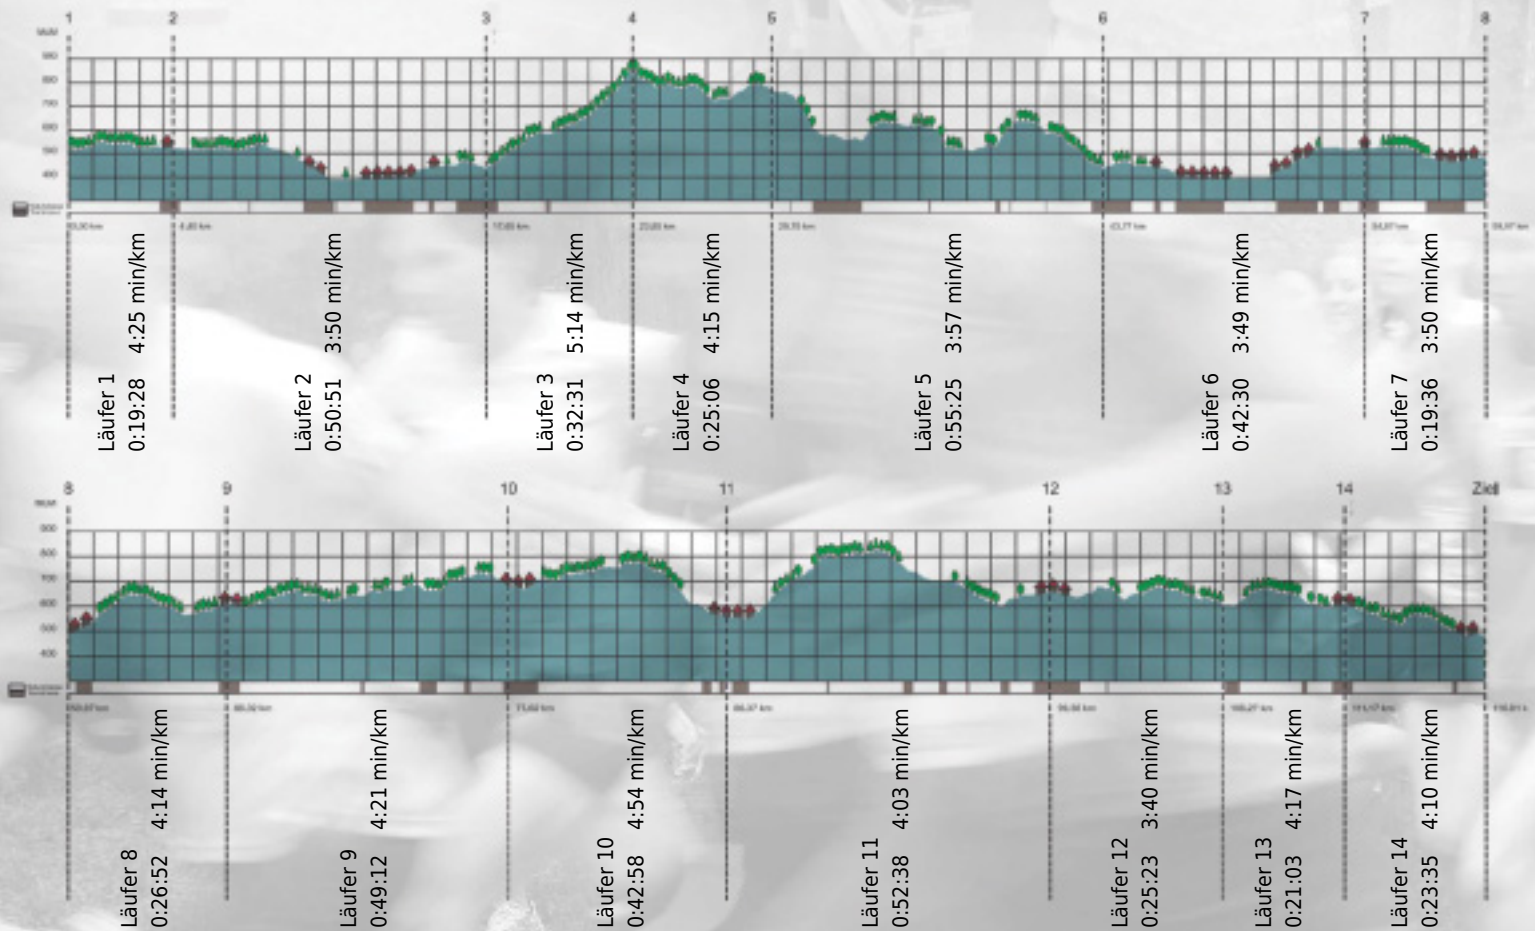

Stafette im
Grossraum
Zürich

GEDENKLAUF
WALTER HIEMEYER

URKUNDE

Platz gesamt: 18

Platz Kategorie: 18

sosolala 6

Kategorie: Schnelle

Laufzeit: 8:07:08 h (4:10 min/km / 14.29 km/h)