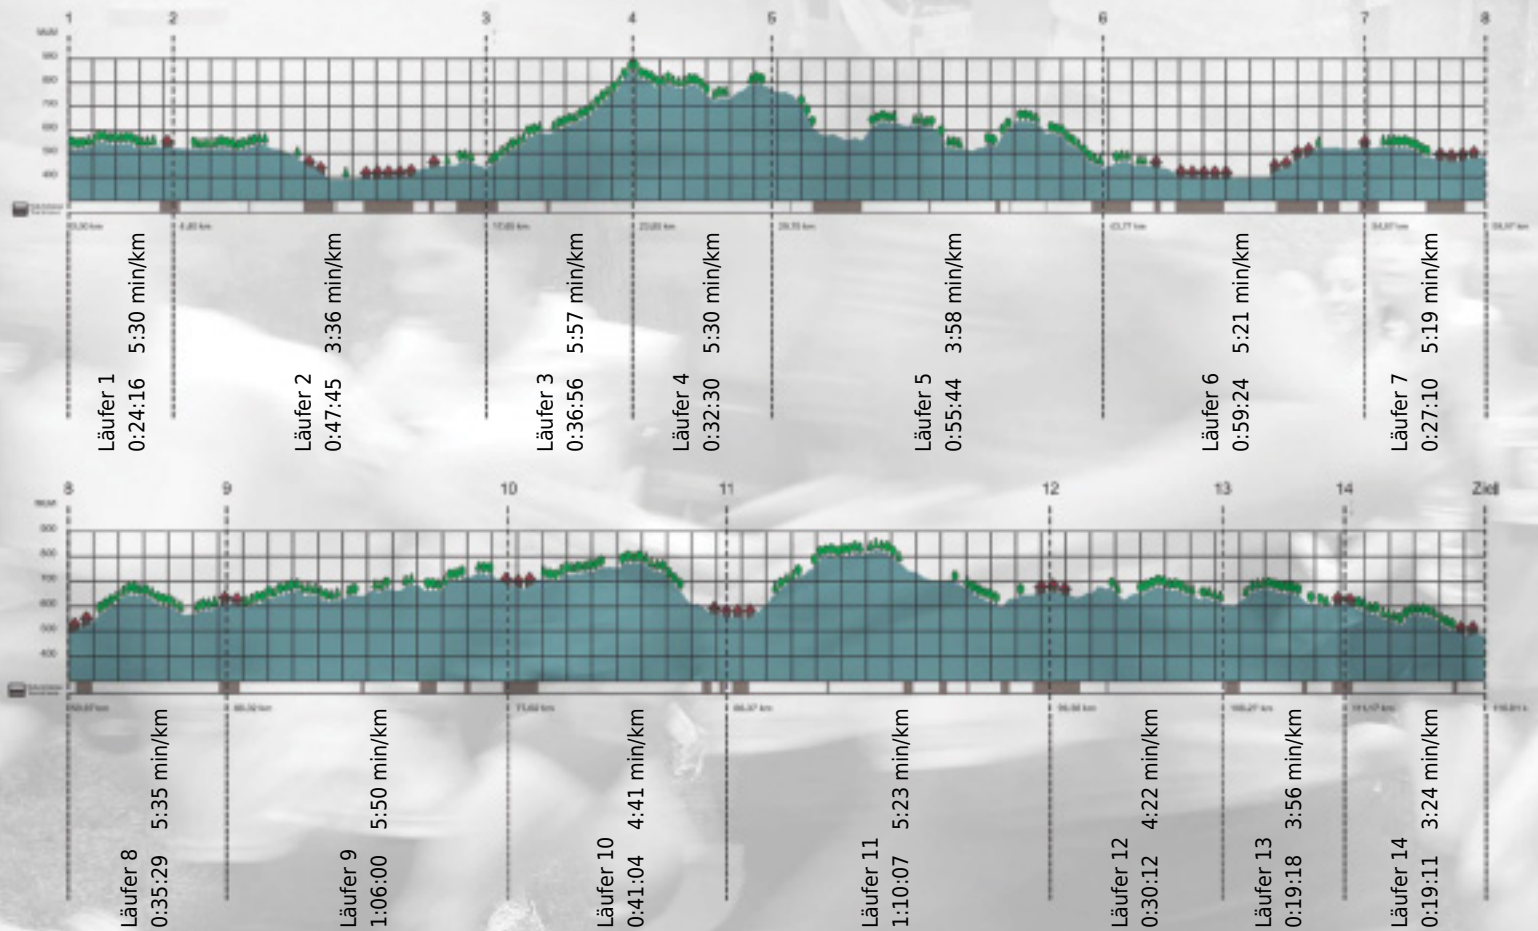

URKUNDE

Platz gesamt: 122

Platz Kategorie: 114

zum schüttelnden hintern

Kategorie: Schnelle

Laufzeit: 9:25:06 h (- min/km / - km/h)

Sponsoren

Partner