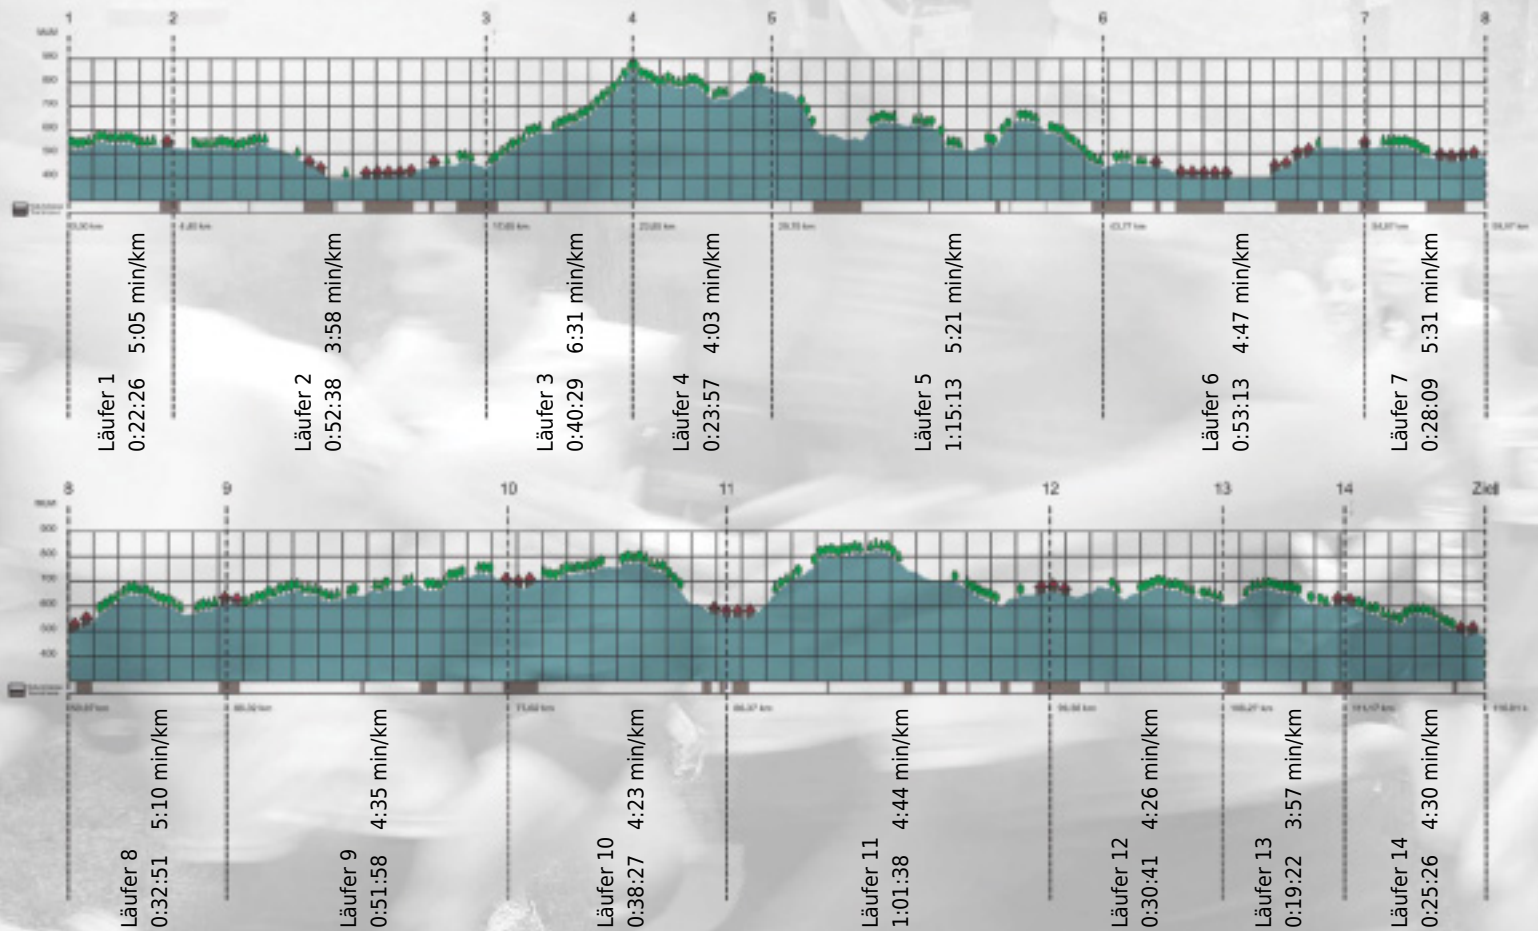

URKUNDE

Platz gesamt: 88

Platz Kategorie: 83

BasleräundäHofmann

Kategorie: Schnelle

Laufzeit: 9:16:28 h (4:45 min/km / 12.59 km/h)

Sponsoren

ALSTOM