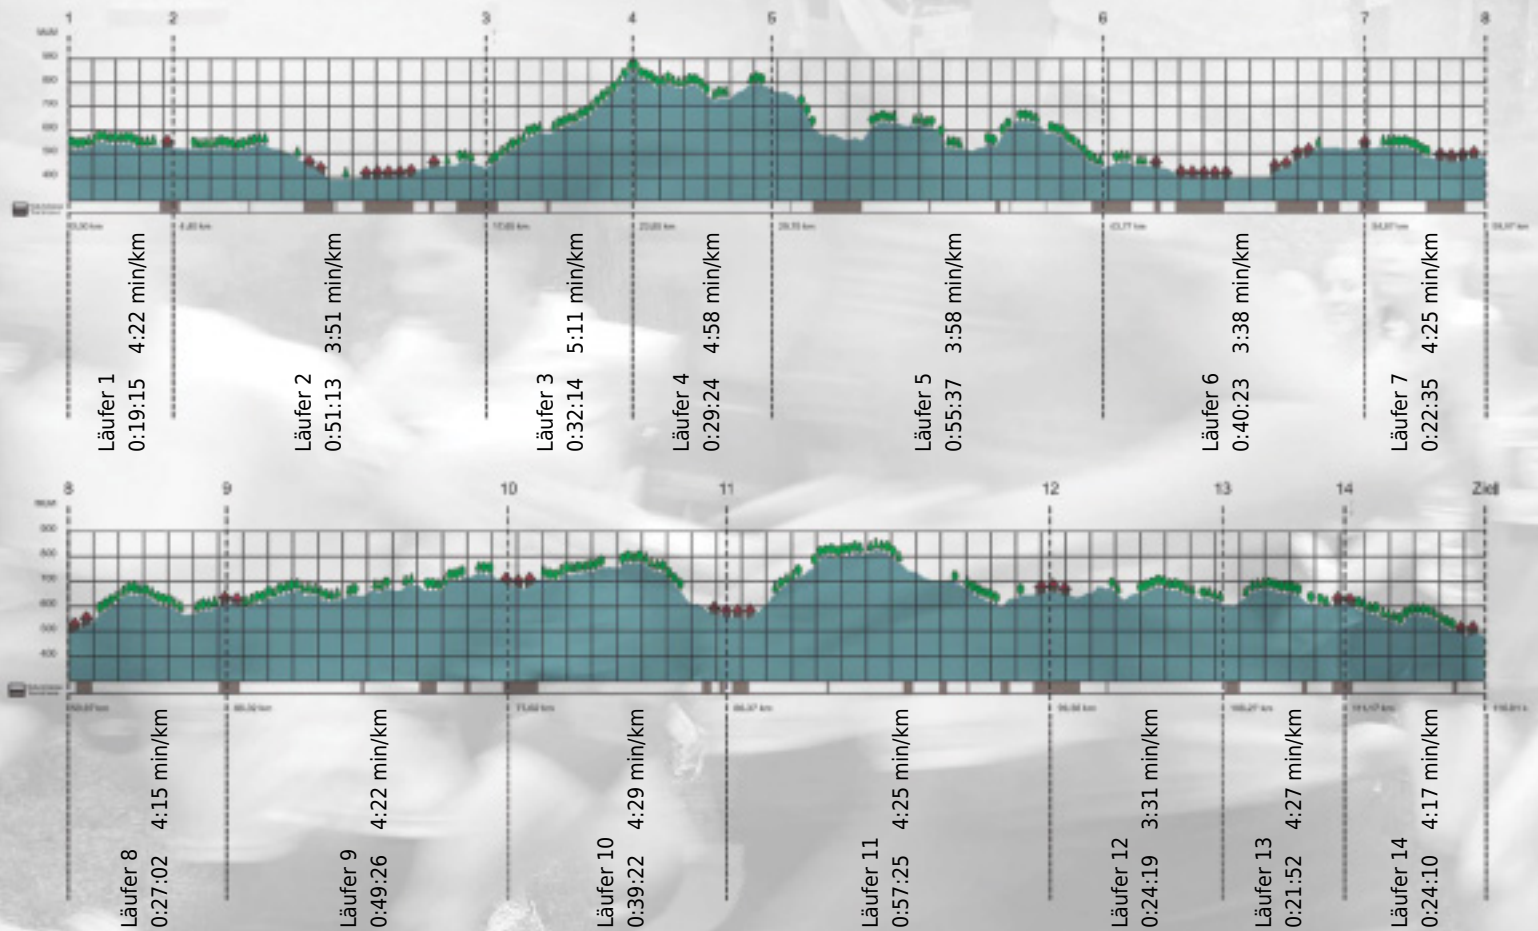

URKUNDE

Platz gesamt: 23

Platz Kategorie: 23

Bauteile XXVI

Kategorie: Schnelle

Laufzeit: 8:14:17 h (4:13 min/km / 14.18 km/h)

Sponsoren

ALSTOM