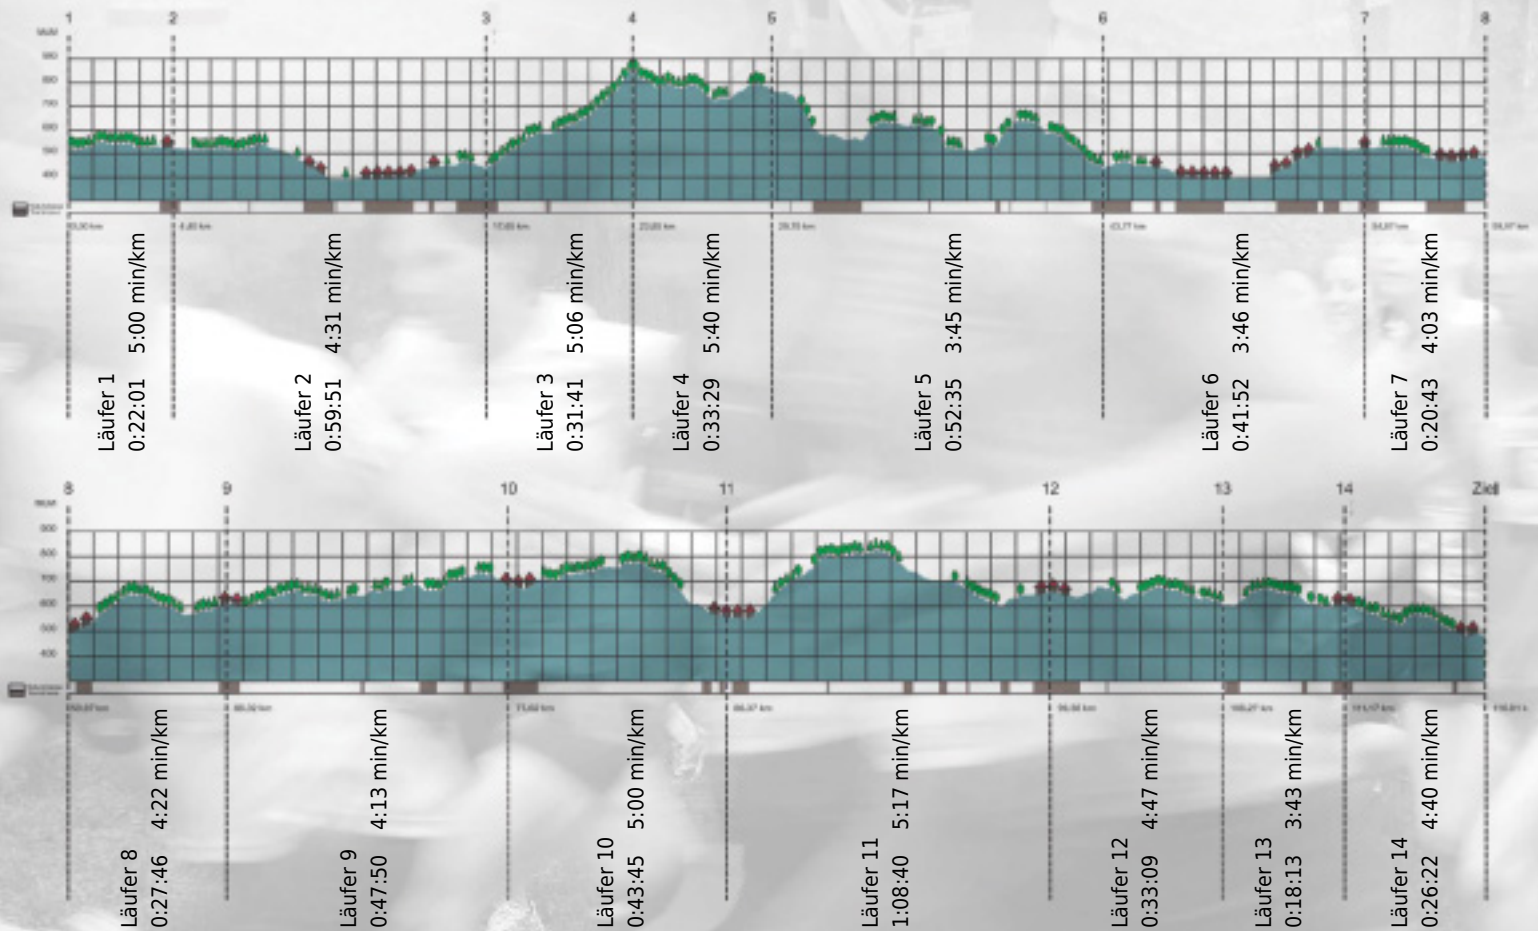

# URKUNDE

**Platz gesamt: 44**

**Platz Kategorie: 43**

**ciapasüeportaacà**

**Kategorie: Schnelle**

**Laufzeit: 8:47:57 h (4:31 min/km / 13.27 km/h)**

Sponsoren

ALSTOM