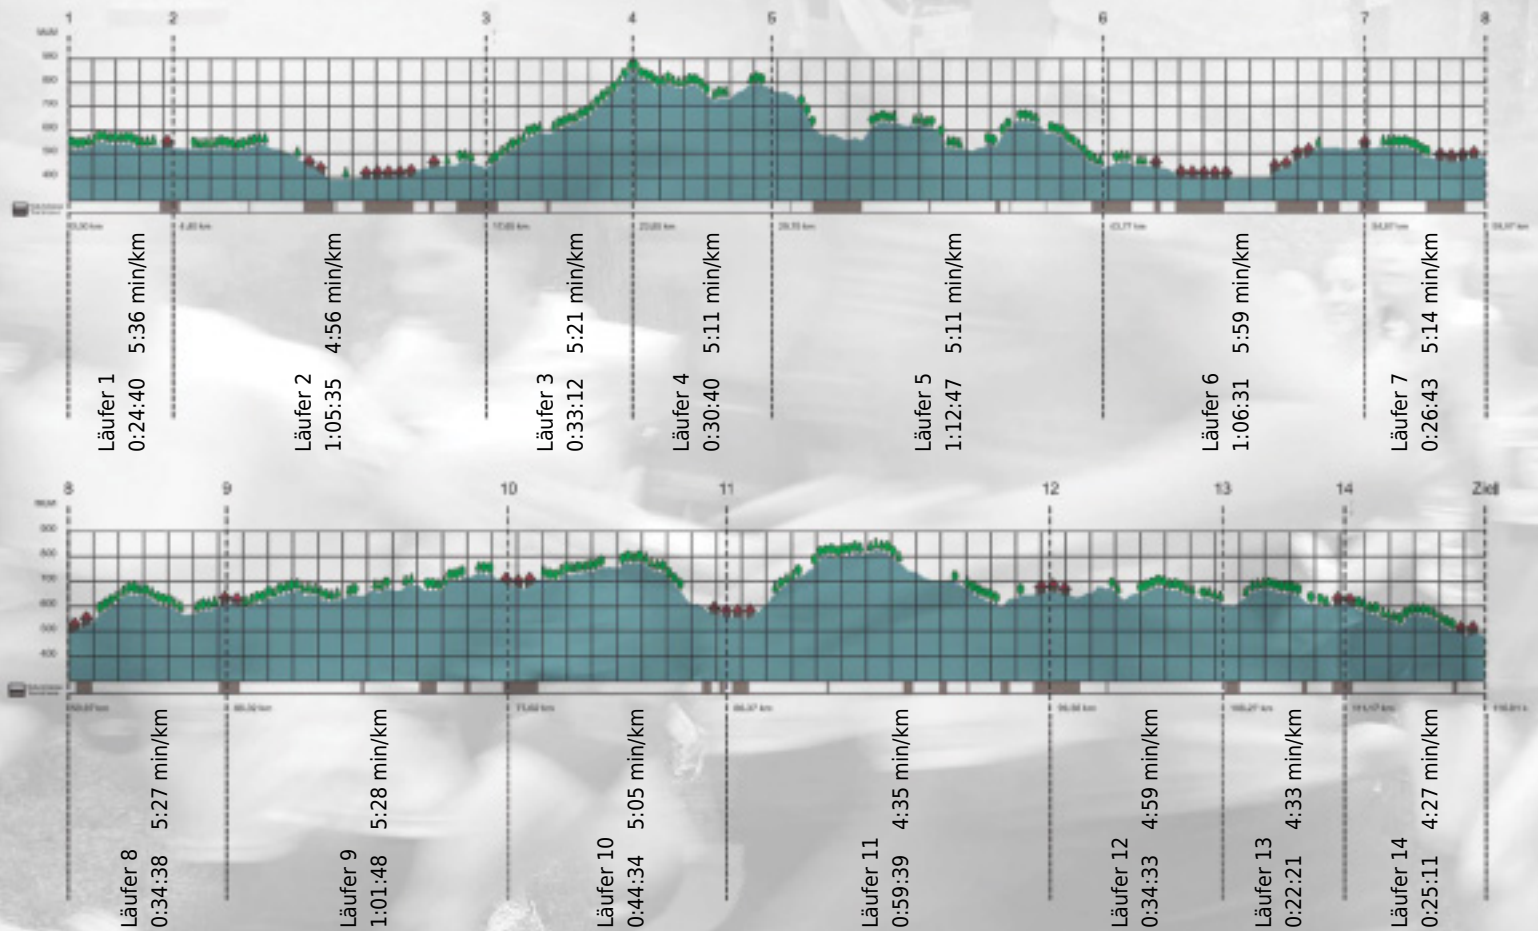

URKUNDE

Platz gesamt: 326

Platz Kategorie: 230

ELSA Alumni

Kategorie: Schnelle

Laufzeit: 10:02:52 h (5:09 min/km / 11.62 km/h)

Sponsoren

Partner