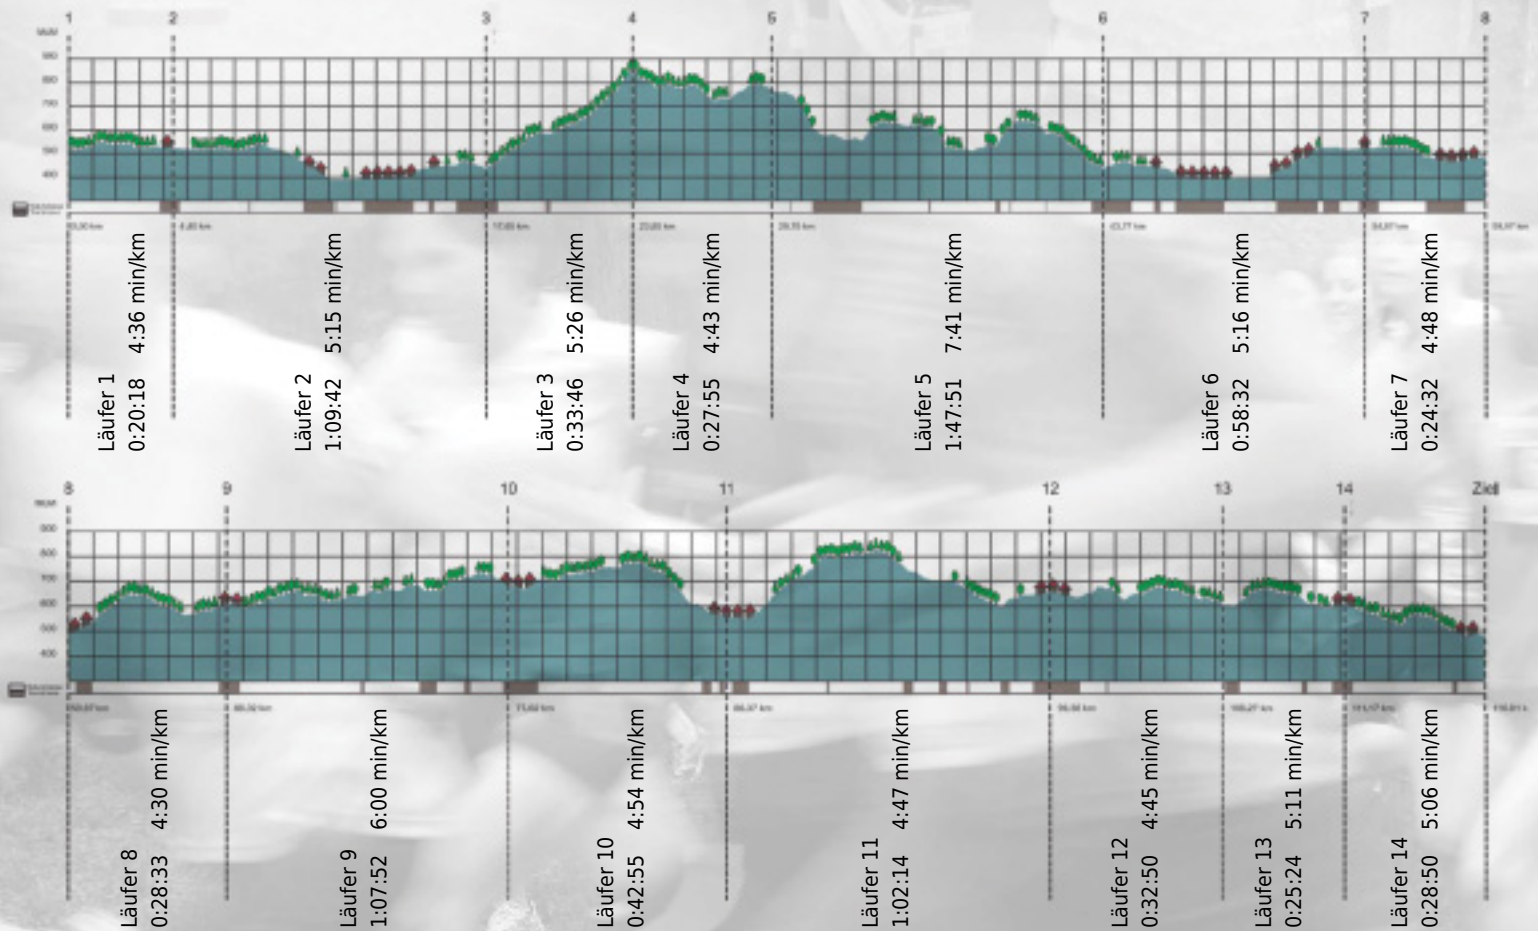

# URKUNDE

**Platz gesamt: 514**

**Platz Kategorie: 233**

## Bierltrinker

**Kategorie: Langsame**

**Laufzeit: 10:31:14 h (5:24 min/km / 11.03 km/h)**

Sponsoren

ALSTOM

NZZ

Partner

Zürich den 09.Mai 2011