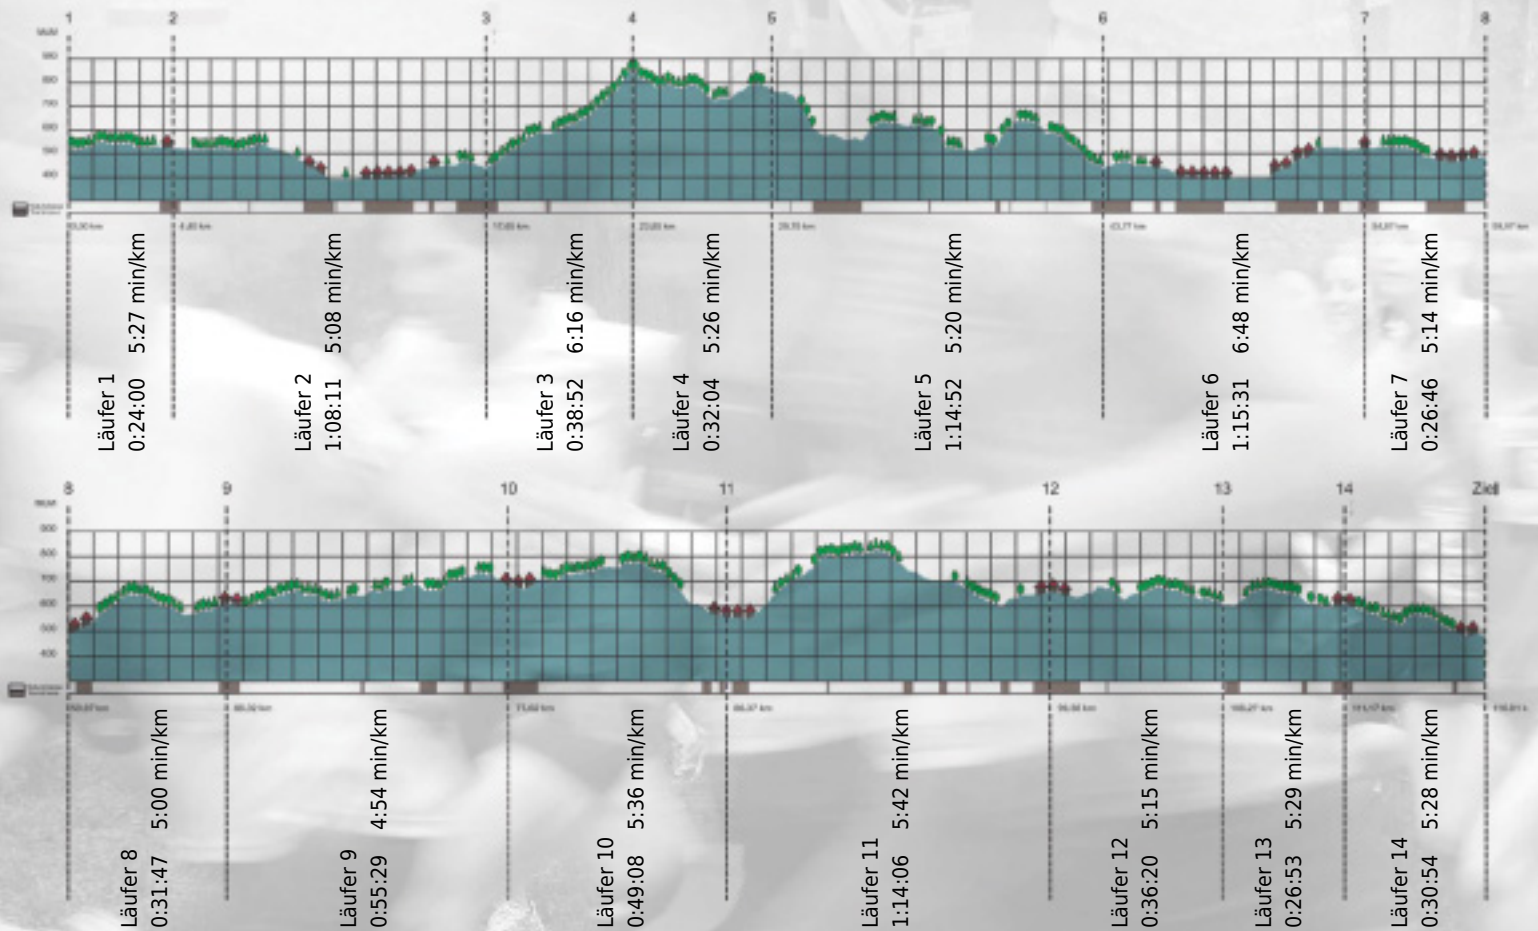

URKUNDE

Platz gesamt: 598

Platz Kategorie: 291

Euglena

Kategorie: Schnelle

Laufzeit: 10:44:53 h (5:31 min/km / 10.87 km/h)

Sponsoren

Partner