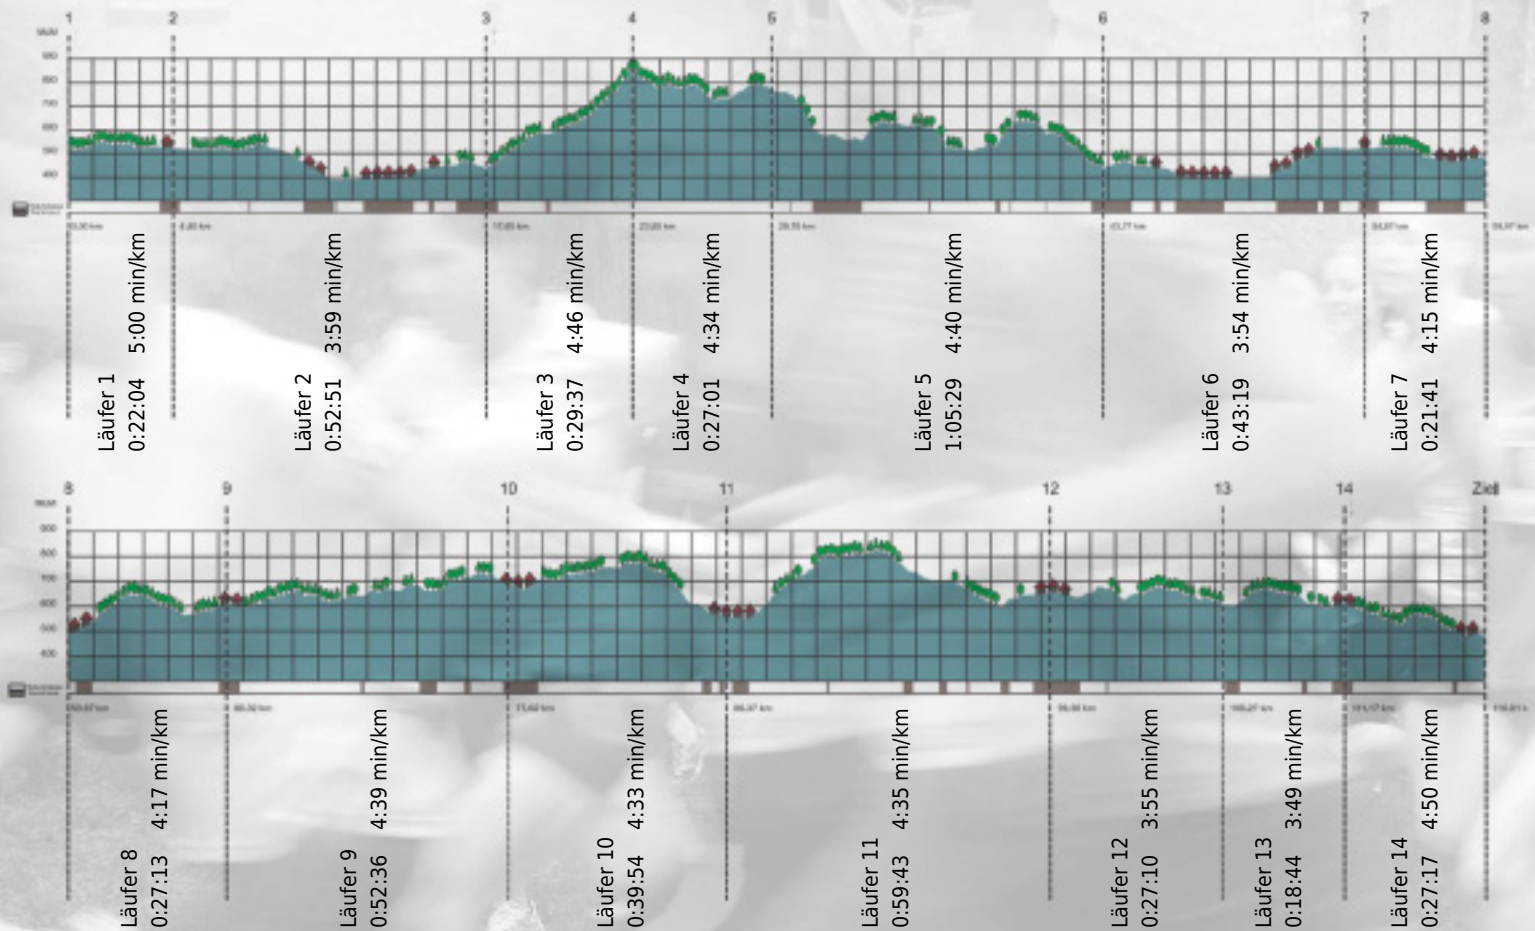

Stafette im
Grossraum
Zürich

GEDENKLAUF
WALTER HIEMEYER

URKUNDE

Platz gesamt: 31

Platz Kategorie: 31

Festina Lente

Kategorie: Schnelle

Laufzeit: 8:34:39 h (4:24 min/km / 13.62 km/h)