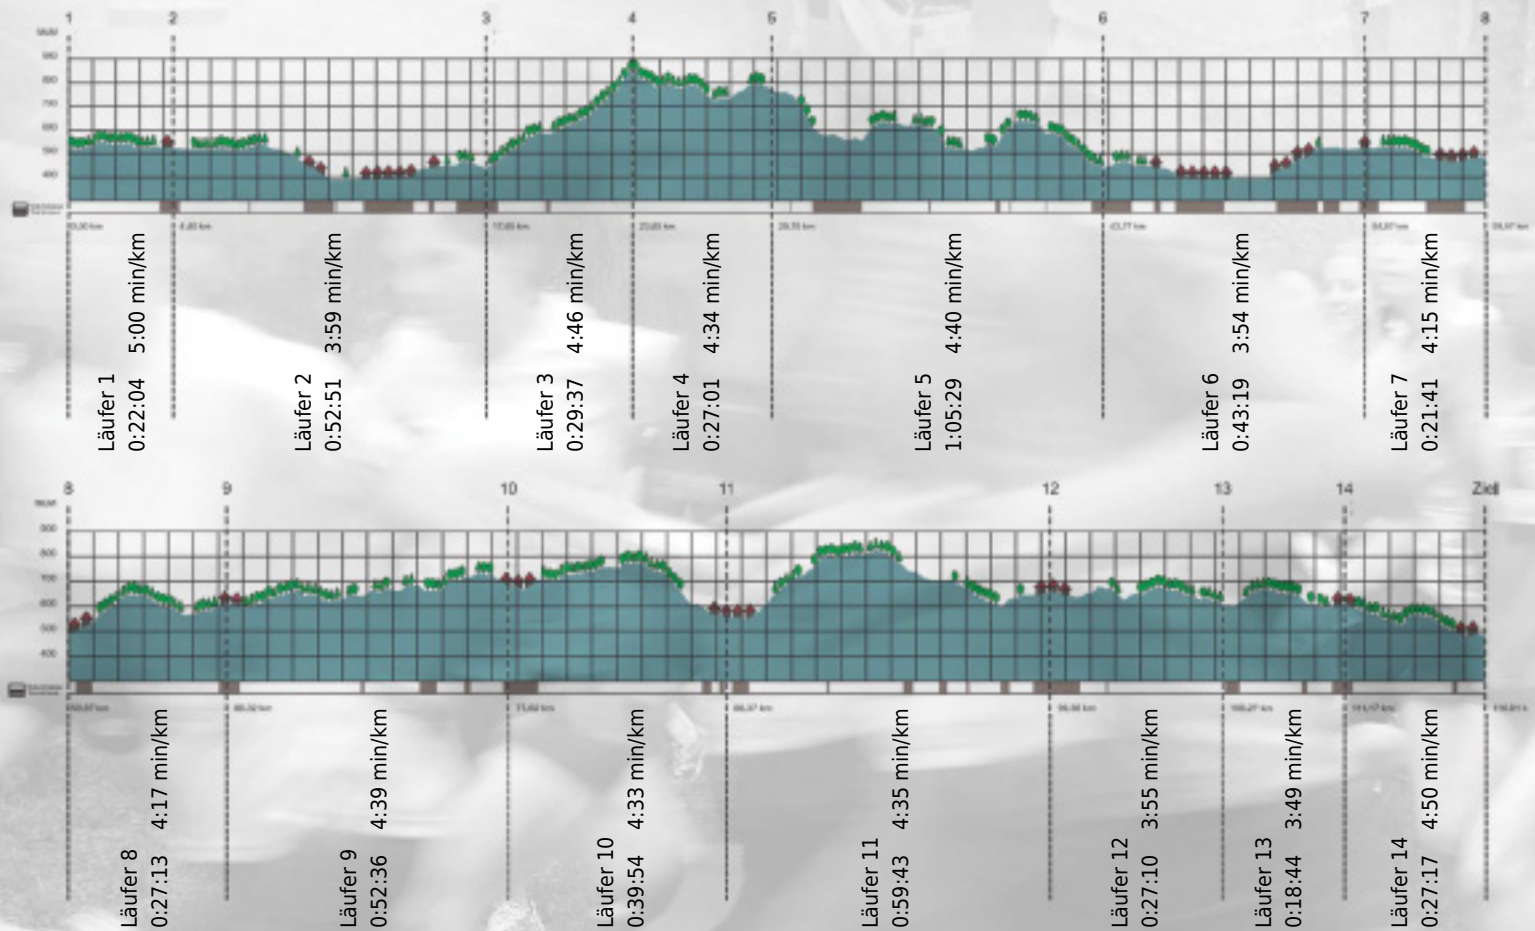

Stafette im
Grossraum
Zürich

GEDENKLAUF
WALTER HIEMEYER

URKUNDE

Platz gesamt: 31

Platz Kategorie: 31

Festina Lente

Kategorie: Schnelle

Laufzeit: 8:34:39 h (4:24 min/km / 13.52 km/h)