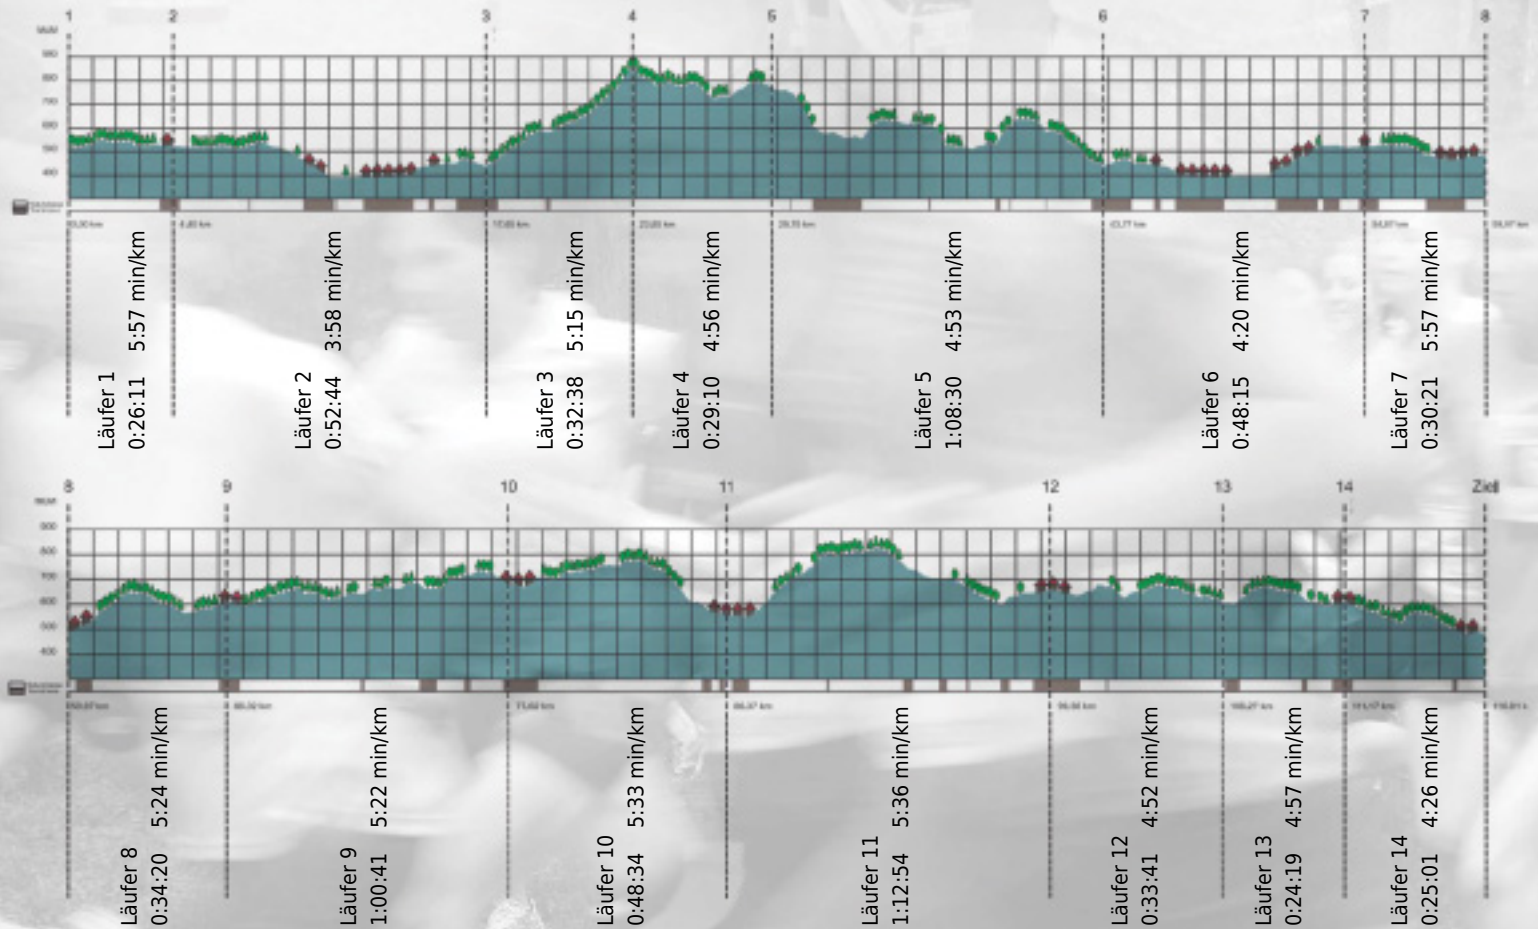

# URKUNDE

**Platz gesamt: 220**

**Platz Kategorie: 37**

## Boosted Weak Learners

**Kategorie: Langsame**

**Laufzeit: 9:47:19 h (5:01 min/km / 11.85 km/h)**

Sponsoren

Partner