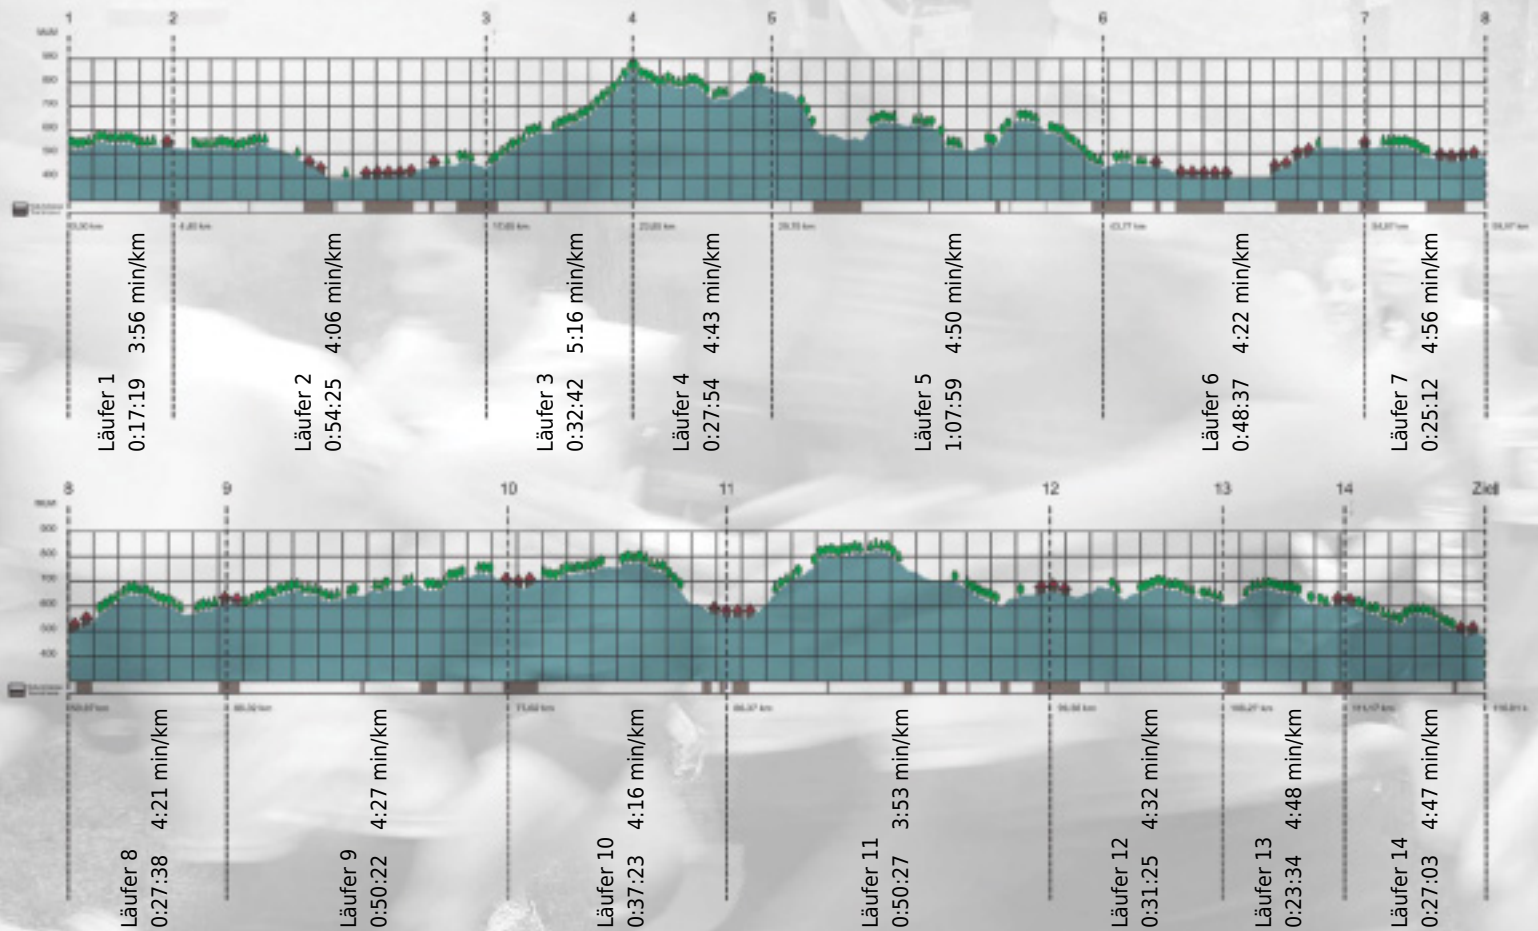

# URKUNDE

**Platz gesamt: 38**

**Platz Kategorie: 38**

## Julius Baer IT & Operations

**Kategorie: Schnelle**

**Laufzeit: 8:42:00 h (4:28 min/km / 13.33 km/h)**

Sponsoren

ALSTOM

NZZ

Partner