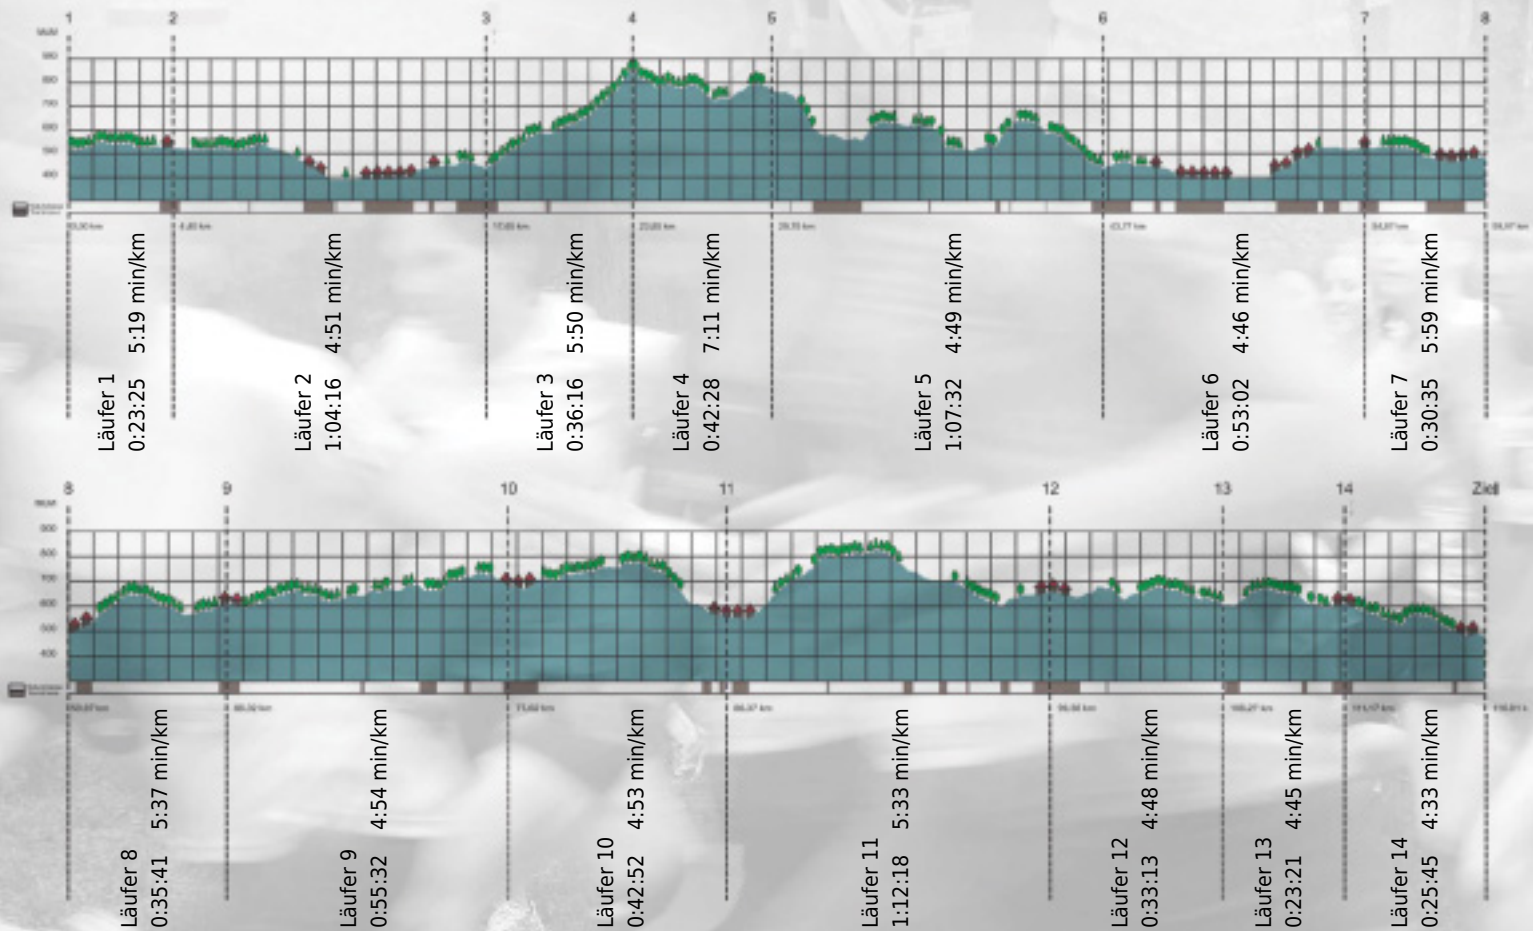

# URKUNDE

Platz gesamt: 349

Platz Kategorie: 237

## Kataschtrofe-Gruppe

Kategorie: Schnelle

Laufzeit: 10:06:16 h (5:11 min/km / 11.56 km/h)

Sponsoren

Partner