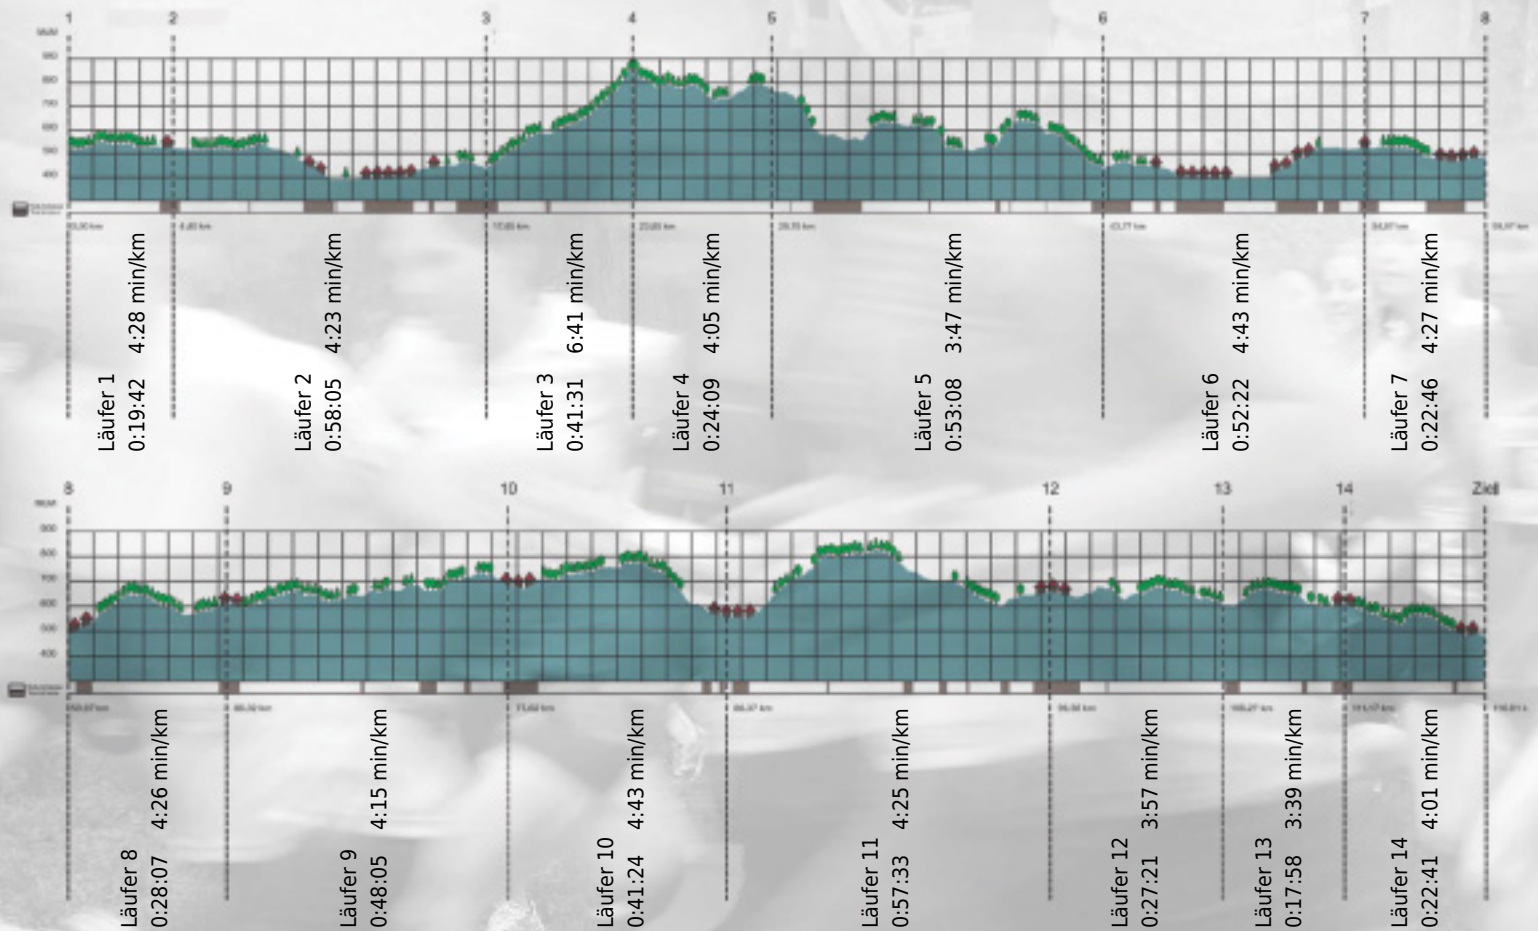

URKUNDE

Platz gesamt: 32

Platz Kategorie: 32

Meh Bewegig

Kategorie: Schnelle

Laufzeit: 8:34:52 h (4:24 min/km / 13.61 km/h)

Sponsoren

ALSTOM