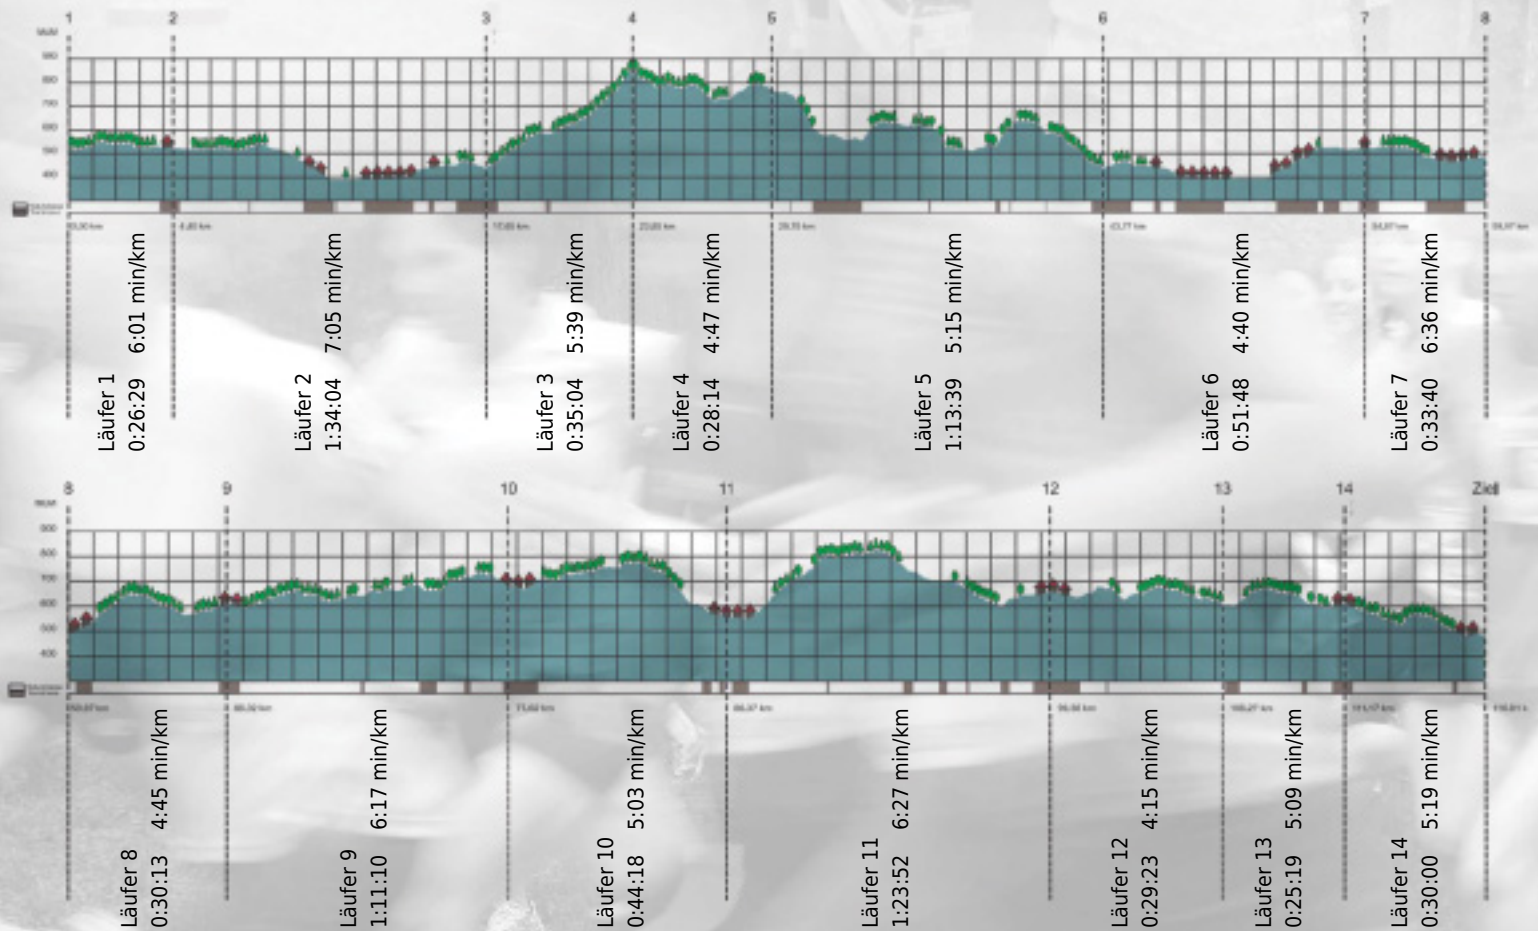

URKUNDE

Platz gesamt: 660

Platz Kategorie: 365

Mythenbrise

Kategorie: Langsame

Laufzeit: 10:57:13 h (5:37 min/km / 10.66 km/h)

Sponsoren

ALSTOM