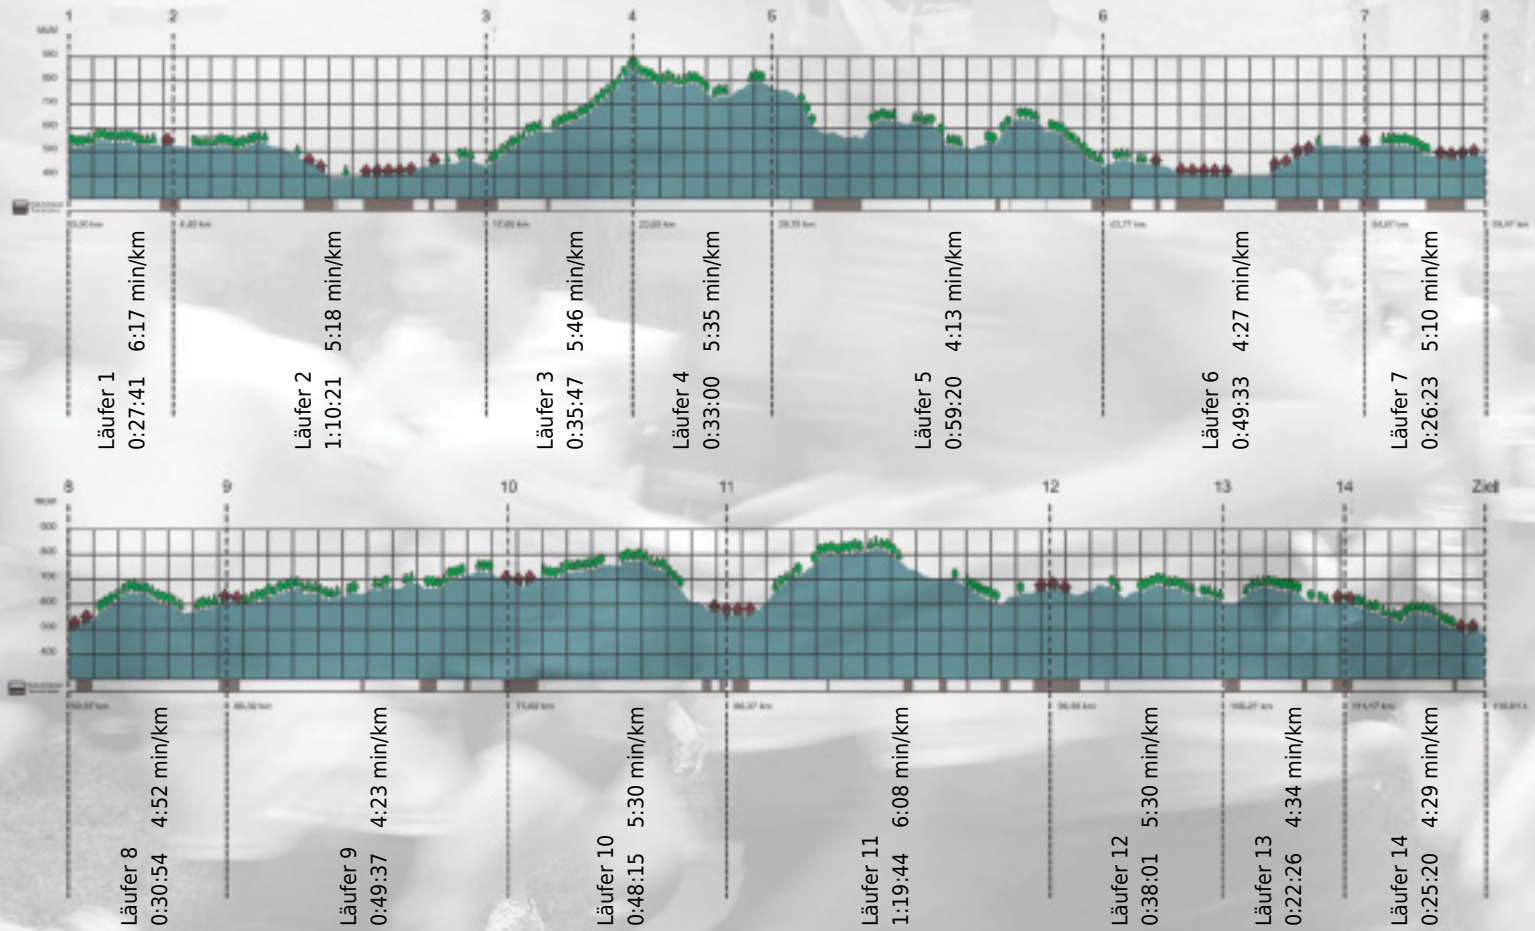

**GEDENKLAUF
WALTER HIEMEYER**

URKUNDE

Platz gesamt: 274

Platz Kategorie: 210

Nearly There!

Kategorie: Schnelle

Laufzeit: 9:56:22 h (5:06 min/km / 11.75 km/h)

Sponsoren