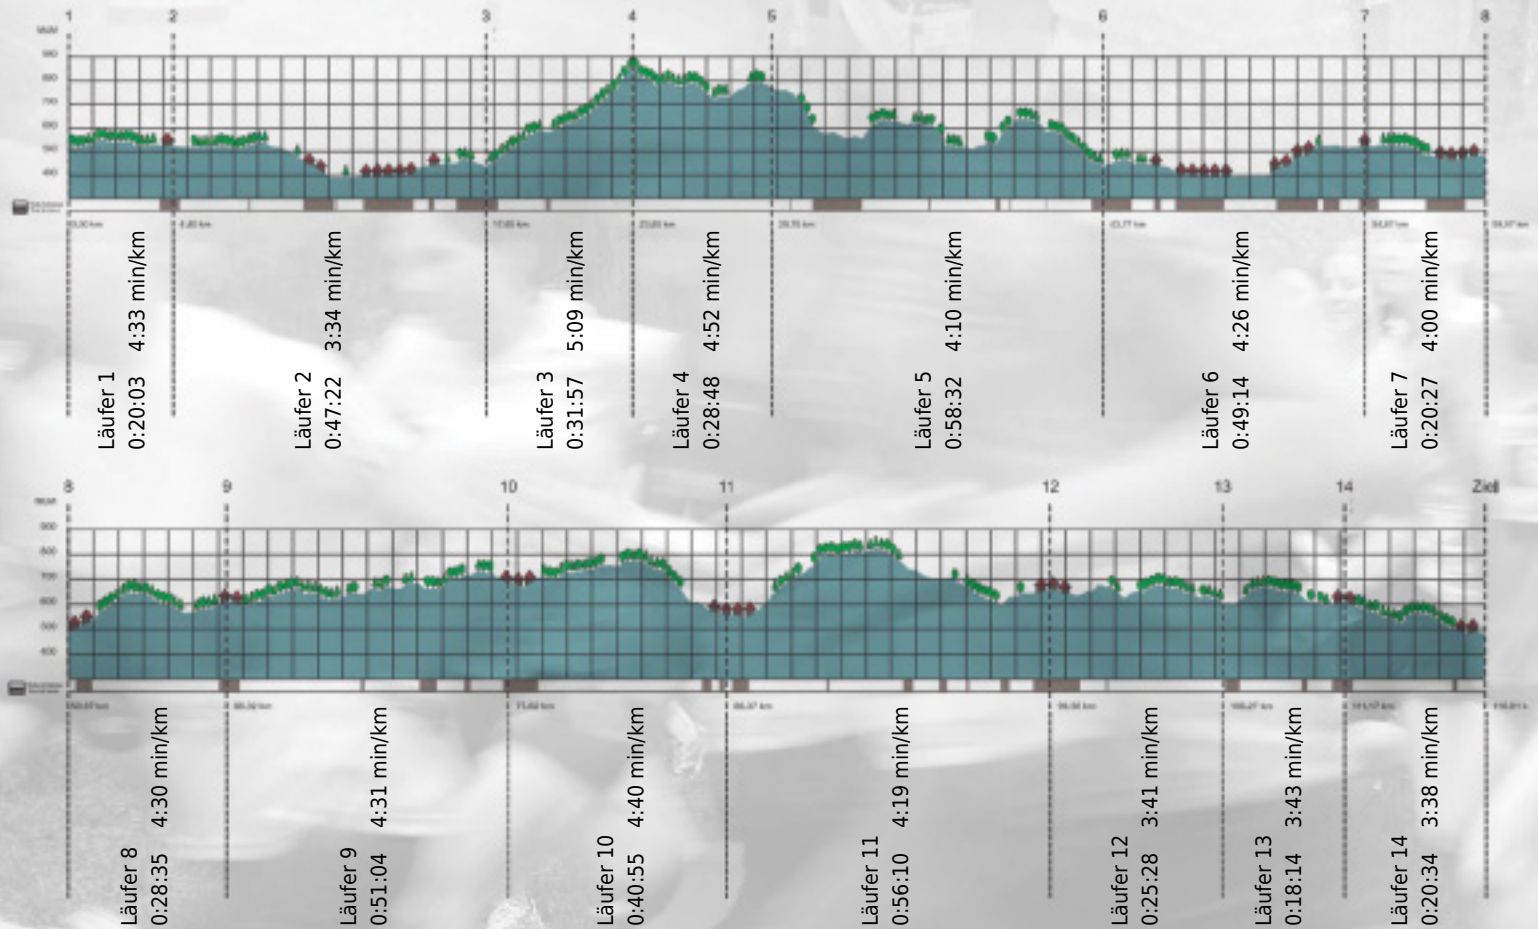

# URKUNDE

**Platz gesamt: 25**

**Platz Kategorie: 25**

**PSI 1**

**Kategorie: Schnelle**

**Laufzeit: 8:17:23 h (- min/km / - km/h)**

Sponsoren

ALSTOM