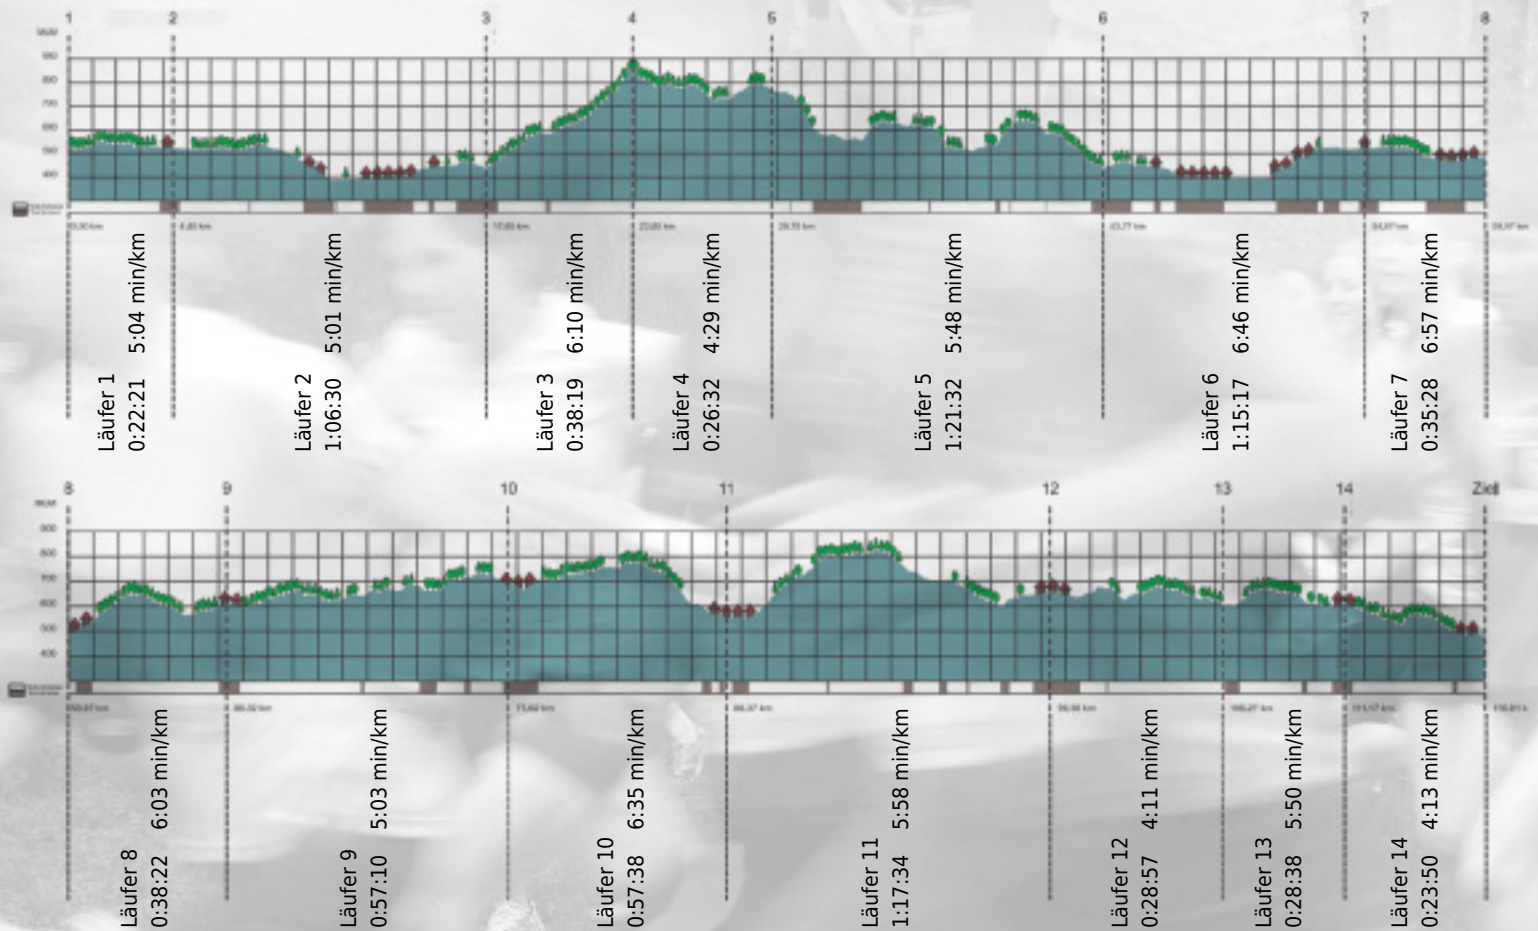

Stafette im
Grossraum
Zürich

GEDENKLAUF
WALTER HIEMEYER

URKUNDE

Platz gesamt: 662

Platz Kategorie: 296

PSI 2

Kategorie: Schnelle

Laufzeit: 10:58:08 h (5:38 min/km / 10.65 km/h)