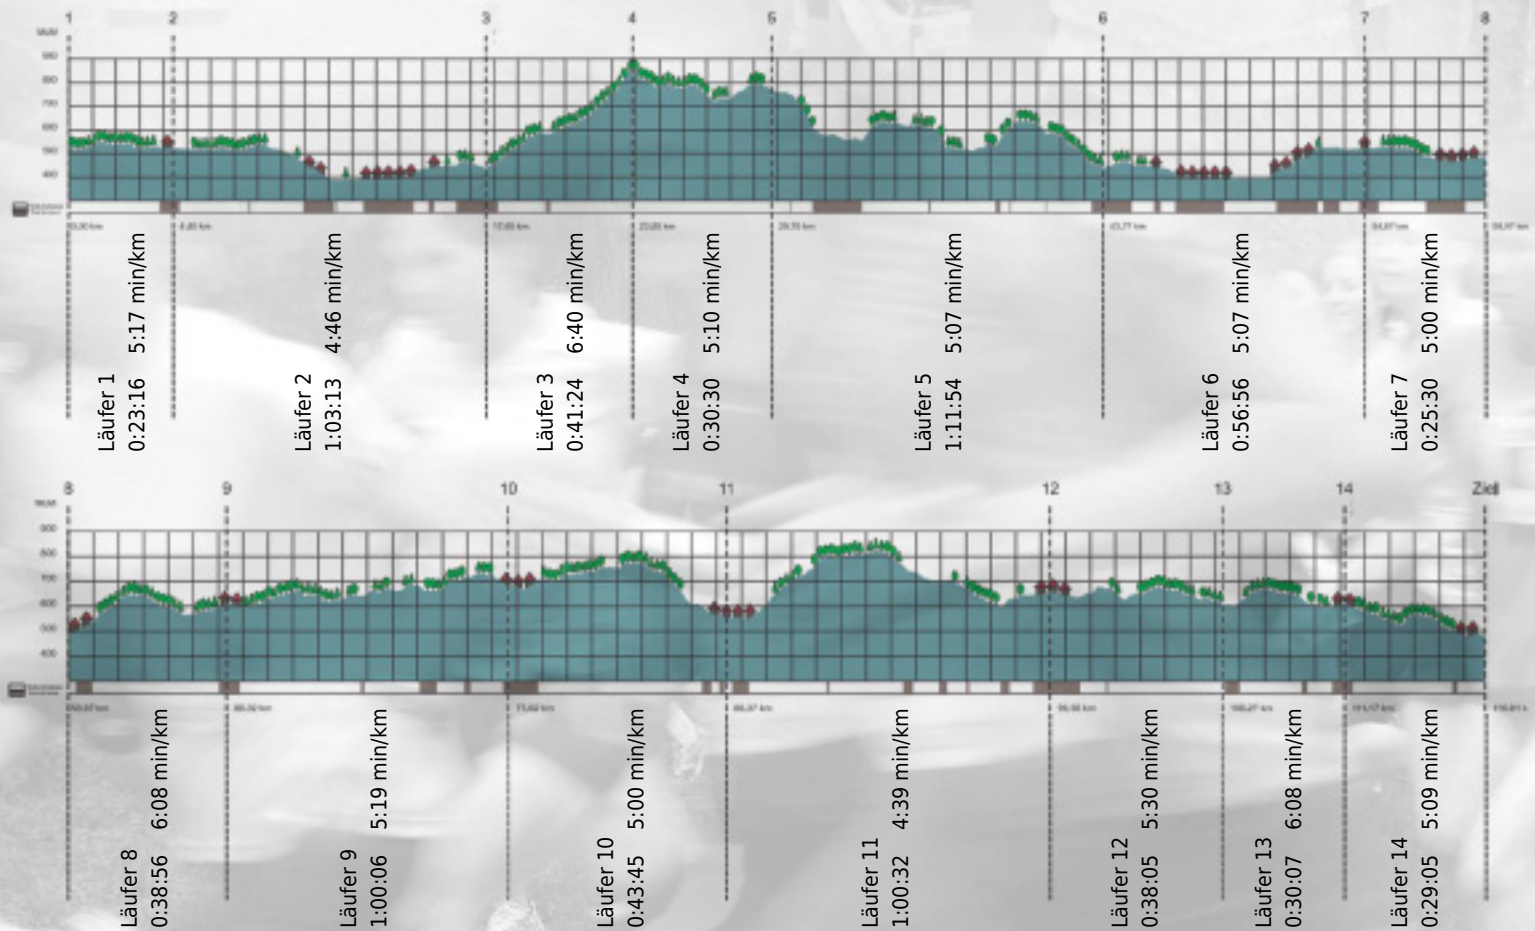

**GEDENKLAUF
WALTER HIEMEYER**

URKUNDE

Platz gesamt: 391

Platz Kategorie: 252

Roland Berger Strategy Consultants

Kategorie: Schnelle

Laufzeit: 10:13:19 h (- min/km / - km/h)

Sponsoren