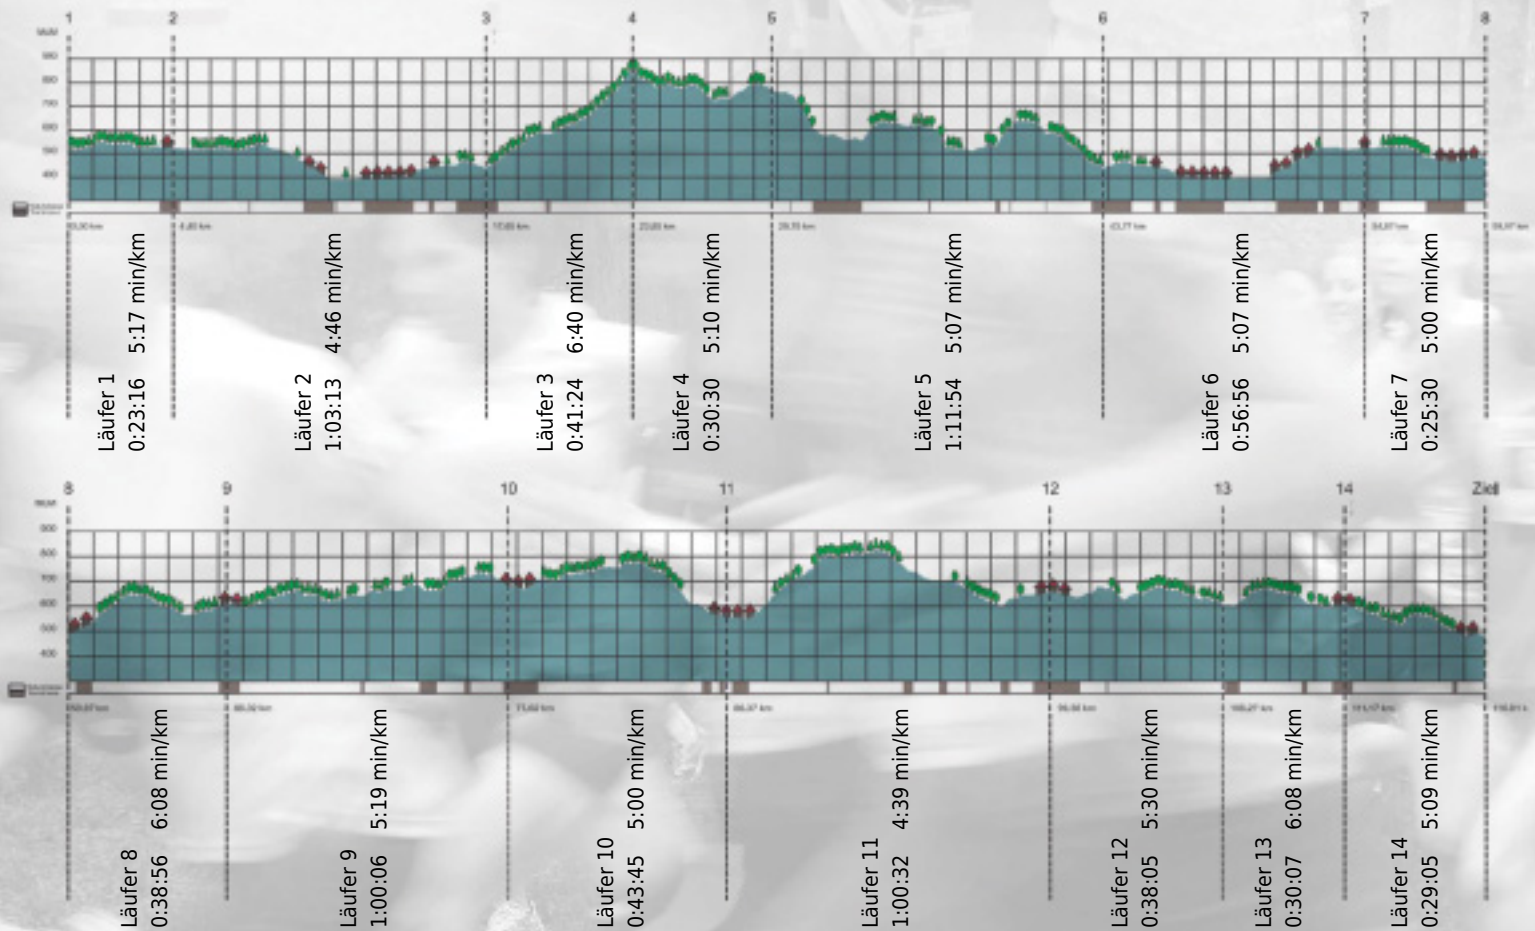

# URKUNDE

**Platz gesamt: 391**

**Platz Kategorie: 252**

**Roland Berger Strategy Consultants**

**Kategorie: Schnelle**

**Laufzeit: 10:13:19 h (5:15 min/km / 11.35 km/h)**

Sponsoren

Partner